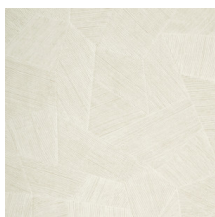

Especificaciones técnicas

Referencia	<u>26540A</u> • Pigeon
Categoría de producto	Refined
Composición	Papel pintado de vinilo sobre base de papel
Descripción	Un relieve profundo y de sensación natural en depuradas formas geométricas que crean un efecto tridimensional
Dimensiones	Rollos de 10,05 x 0,70 m = 7 m ²
Case	Case recto 69 cm
Pegamento	Arte Clearpro o una cola de dispersión de buena calidad
Cómo encolar	Método 1: encolar la pared y humedecer el revestimiento mural. Método 2: encolar el revestimiento mural.
Resistencia a la luz	Buena resistencia a la luz
Cómo retirar	Pelable
Certificado ignífugo EU	B-s2, d0
Certificado ignífugo US	Class A
Mantenimiento	Súper lavable

Colores (16)

26540A

26541A

26542A

26543A

26544A

75300A

75301A