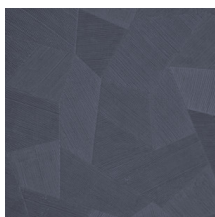

## Especificaciones técnicas

Referencia	<u>26540A</u> • Pigeon
Categoría de producto	Refined
Composición	Papel pintado de vinilo sobre base de papel
Descripción	Un relieve profundo y de sensación natural en depuradas formas geométricas que crean un efecto tridimensional
Dimensiones	Rollos de 10,05 x 0,70 m = 7 m <sup>2</sup>
Case	Case recto 69 cm
Pegamento	Arte Clearpro o una cola de dispersión de buena calidad
Cómo encolar	Método 1: encolar la pared y humedecer el revestimiento mural. Método 2: encolar el revestimiento mural.
Resistencia a la luz	Buena resistencia a la luz
Cómo retirar	Pelable
Certificado ignífugo EU	B-s2, d0
Certificado ignífugo US	Class A
Mantenimiento	Súper lavable

## Colores (16)

26540A

26541A

26542A

26543A

26544A

75300A

75301A