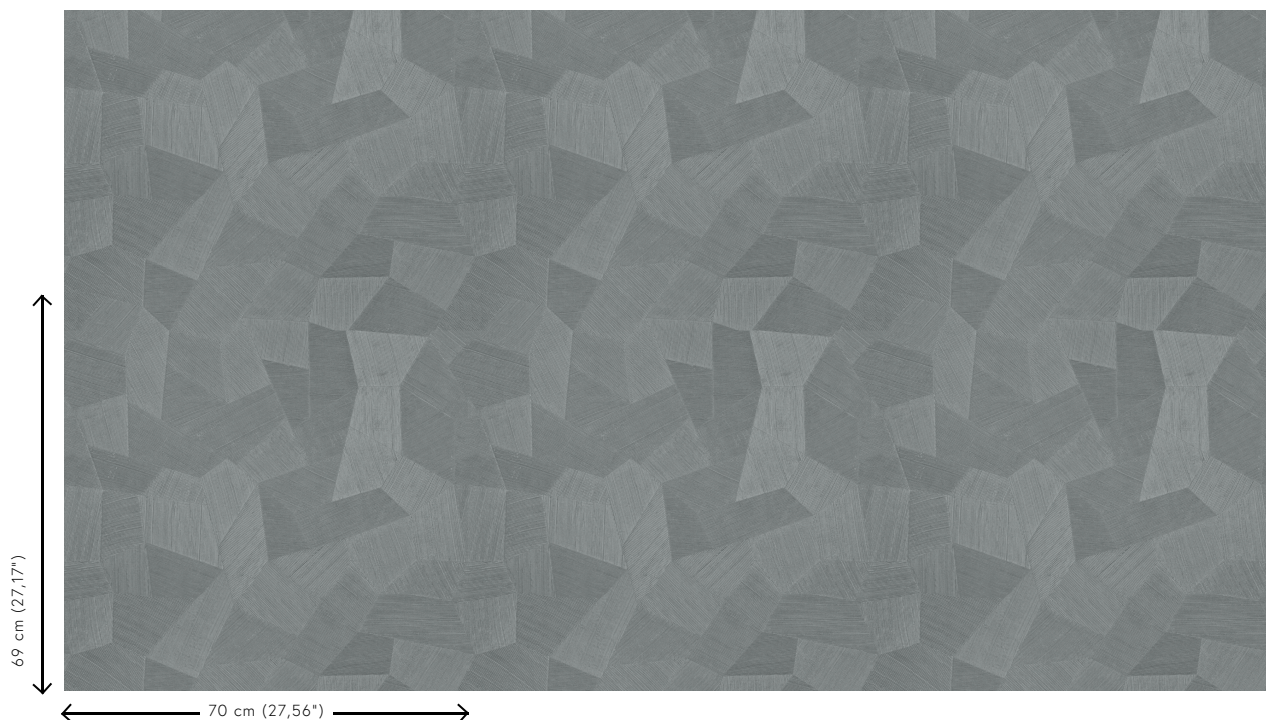

Colores (16)

Vista

Más información? [Haga clic aquí](#)

Solicita muestras, calcule cantidades, vea videos de instrucciones, descargue información técnica y más:
www.arte-international.com

ARTE®

wallcoverings for the ultimate in refinement