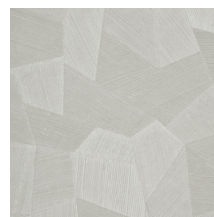

Especificaciones técnicas

Referencia	<u>26540A</u> • Pigeon
Categoría de producto	Refined
Composición	Papel pintado de vinilo sobre base de papel
Descripción	Un relieve profundo y de sensación natural en depuradas formas geométricas que crean un efecto tridimensional
Dimensiones	Rollos de 10,05 x 0,70 m = 7 m ²
Case	Case recto 69 cm
Pegamento	Arte Clearpro o una cola de dispersión de buena calidad
Cómo encolar	Método 1: encolar la pared y humedecer el revestimiento mural. Método 2: encolar el revestimiento mural.
Resistencia a la luz	Buena resistencia a la luz
Cómo retirar	Pelable
Certificado ignífugo EU	B-s2, d0
Certificado ignífugo US	Class A
Mantenimiento	Súper lavable

Colores (16)

26540A

26541A

26542A

26543A

26544A

75300A

75301A