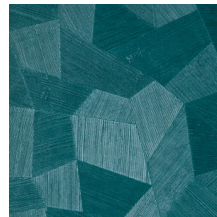

Especificaciones técnicas

| | |
|-------------------------|---|
| Referencia | <u>26541A</u> • Steel Blue |
| Categoría de producto | Refined |
| Composición | Papel pintado de vinilo sobre base de papel |
| Descripción | Un relieve profundo y de sensación natural en depuradas formas geométricas que crean un efecto tridimensional |
| Dimensiones | Rollos de 10,05 x 0,70 m = 7 m ² |
| Case | Case recto 69 cm |
| Pegamento | Arte Clearpro o una cola de dispersión de buena calidad |
| Cómo encolar | Método 1: encolar la pared y humedecer el revestimiento mural. Método 2: encolar el revestimiento mural. |
| Resistencia a la luz | Buena resistencia a la luz |
| Cómo retirar | Pelable |
| Certificado ignífugo EU | B-s2, d0 |
| Certificado ignífugo US | Class A |
| Mantenimiento | Súper lavable |

Colores (16)

26540A

26541A

26542A

26543A

26544A

75300A

75301A

75302A

75303A

75304A

75305A

75306A

75307A

75308A

75309A