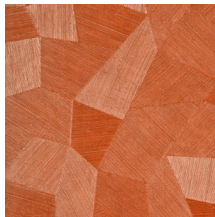

Especificaciones técnicas

Referencia	<u>26541A</u> • Steel Blue
Categoría de producto	Refined
Composición	Papel pintado de vinilo sobre base de papel
Descripción	Un relieve profundo y de sensación natural en depuradas formas geométricas que crean un efecto tridimensional
Dimensiones	Rollos de 10,05 x 0,70 m = 7 m ²
Case	Case recto 69 cm
Pegamento	Arte Clearpro o una cola de dispersión de buena calidad
Cómo encolar	Método 1: encolar la pared y humedecer el revestimiento mural. Método 2: encolar el revestimiento mural.
Resistencia a la luz	Buena resistencia a la luz
Cómo retirar	Pelable
Certificado ignífugo EU	B-s2, d0
Certificado ignífugo US	Class A
Mantenimiento	Súper lavable

Colores (16)

26540A

26541A

26542A

26543A

26544A

75300A

75301A

75302A

75303A

75304A

75305A

75306A

75307A

75308A

75309A