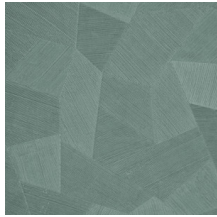

Especificaciones técnicas

| | |
|-------------------------|---|
| Referencia | <u>26541A</u> • Steel Blue |
| Categoría de producto | Refined |
| Composición | Papel pintado de vinilo sobre base de papel |
| Descripción | Un relieve profundo y de sensación natural en depuradas formas geométricas que crean un efecto tridimensional |
| Dimensiones | Rollos de 10,05 x 0,70 m = 7 m ² |
| Case | Case recto 69 cm |
| Pegamento | Arte Clearpro o una cola de dispersión de buena calidad |
| Cómo encolar | Método 1: encolar la pared y humedecer el revestimiento mural. Método 2: encolar el revestimiento mural. |
| Resistencia a la luz | Buena resistencia a la luz |
| Cómo retirar | Pelable |
| Certificado ignífugo EU | B-s2, d0 |
| Certificado ignífugo US | Class A |
| Mantenimiento | Súper lavable |

Colores (16)

26540A

26541A

26542A

26543A

26544A

75300A

75301A