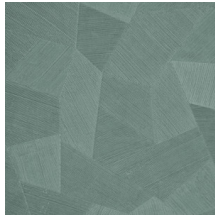

Especificaciones técnicas

Referencia	<u>26541A</u> • Steel Blue
Categoría de producto	Refined
Composición	Papel pintado de vinilo sobre base de papel
Descripción	Un relieve profundo y de sensación natural en depuradas formas geométricas que crean un efecto tridimensional
Dimensiones	Rollos de 10,05 x 0,70 m = 7 m ²
Case	Case recto 69 cm
Pegamento	Arte Clearpro o una cola de dispersión de buena calidad
Cómo encolar	Método 1: encolar la pared y humedecer el revestimiento mural. Método 2: encolar el revestimiento mural.
Resistencia a la luz	Buena resistencia a la luz
Cómo retirar	Pelable
Certificado ignífugo EU	B-s2, d0
Certificado ignífugo US	Class A
Mantenimiento	Súper lavable

Colores (16)

26540A

26541A

26542A

26543A

26544A

75300A

75301A