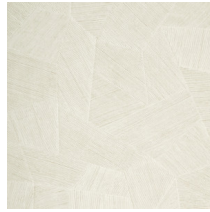

Especificaciones técnicas

Referencia	<u>26541A</u> • Steel Blue
Categoría de producto	Refined
Composición	Papel pintado de vinilo sobre base de papel
Descripción	Un relieve profundo y de sensación natural en depuradas formas geométricas que crean un efecto tridimensional
Dimensiones	Rollos de 10,05 x 0,70 m = 7 m ²
Case	Case recto 69 cm
Pegamento	Arte Clearpro o una cola de dispersión de buena calidad
Cómo encolar	Método 1: encolar la pared y humedecer el revestimiento mural. Método 2: encolar el revestimiento mural.
Resistencia a la luz	Buena resistencia a la luz
Cómo retirar	Pelable
Reacción al fuego EU	B-s2, d0
Reacción al fuego US	Class A
Mantenimiento	Súper lavable

Colores (16)

26540A

26541A

26542A

26543A

26544A

75300A

75301A