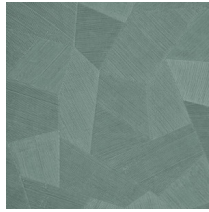

Especificaciones técnicas

Referencia	<u>26541A</u> • Steel Blue
Categoría de producto	Refined
Composición	Papel pintado de vinilo sobre base de papel
Descripción	Un relieve profundo y de sensación natural en depuradas formas geométricas que crean un efecto tridimensional
Dimensiones	Rollos de 10,05 x 0,70 m = 7 m ²
Case	Case recto 69 cm
Pegamento	Arte Clearpro o una cola de dispersión de buena calidad
Cómo encolar	Método 1: encolar la pared y humedecer el revestimiento mural. Método 2: encolar el revestimiento mural.
Resistencia a la luz	Buena resistencia a la luz
Cómo retirar	Pelable
Reacción al fuego EU	B-s2, d0
Reacción al fuego US	Class A
Mantenimiento	Súper lavable

Colores (16)

26540A

26541A

26542A

26543A

26544A

75300A

75301A