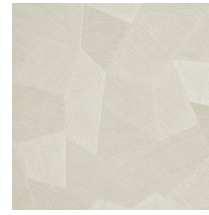

Especificaciones técnicas

Referencia	<u>26541A</u> • Steel Blue
Categoría de producto	Refined
Composición	Papel pintado de vinilo sobre base de papel
Descripción	Un relieve profundo y de sensación natural en depuradas formas geométricas que crean un efecto tridimensional
Dimensiones	Rollos de 10,05 x 0,70 m = 7 m ²
Case	Case recto 69 cm
Pegamento	Arte Clearpro o una cola de dispersión de buena calidad
Cómo encolar	Método 1: encolar la pared y humedecer el revestimiento mural. Método 2: encolar el revestimiento mural.
Resistencia a la luz	Buena resistencia a la luz
Cómo retirar	Pelable
Reacción al fuego EU	B-s2, d0
Reacción al fuego US	Class A
Mantenimiento	Súper lavable

Colores (16)

26540A

26541A

26542A

26543A

26544A

75300A

75301A