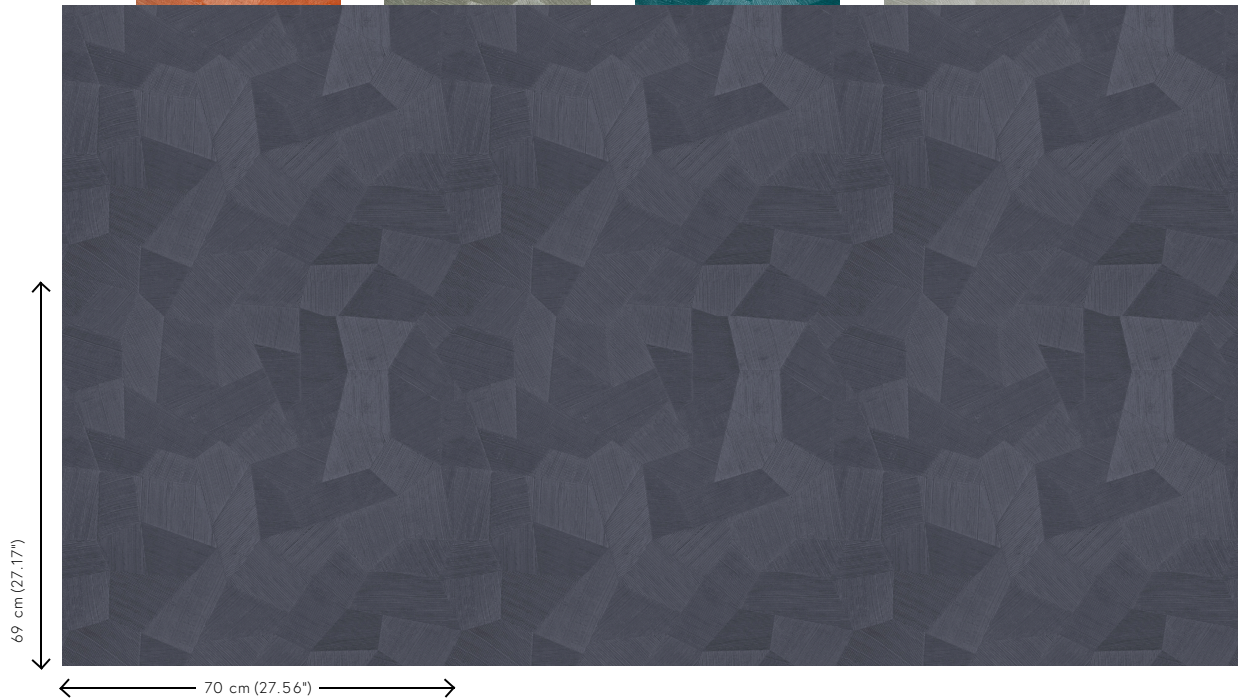

Colores (16)

26540A

26541A

26542A

26543A

26544A

75300A

75301A

75302A

75303A

75304A

75305A

75306A

Vista

Más información? [Haga clic aquí](#)

Solicita muestras, calcule cantidades, vea videos de instrucciones, descargue información técnica y más:
www.arte-international.com

ARTE®

wallcoverings for the ultimate in refinement