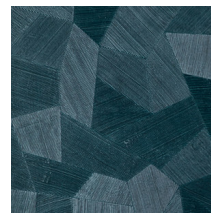

Colores (16)

26540A

26541A

26542A

26543A

26544A

75300A

75301A

75302A

75303A

75304A

75305A

75306A

Vista

Más información? [Haga clic aquí](#)

Solicita muestras, calcule cantidades, vea videos de instrucciones, descargue información técnica y más:
www.arte-international.com

ARTE®

wallcoverings for the ultimate in refinement