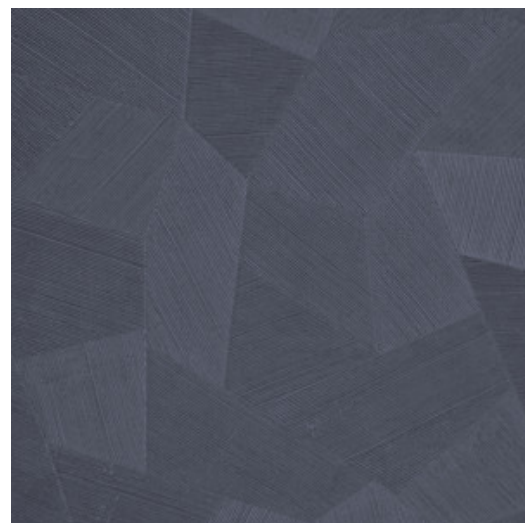

Especificaciones técnicas

| | |
|-------------------------|---|
| Referencia | <u>26541A</u> • Steel Blue |
| Categoría de producto | Refined |
| Composición | Papel pintado de vinilo sobre base de papel |
| Descripción | Un relieve profundo y de sensación natural en depuradas formas geométricas que crean un efecto tridimensional |
| Dimensiones | Rollos de 10,05 x 0,70 m = 7 m ² |
| Case | Case recto 69 cm |
| Pegamento | Arte Clearpro o una cola de dispersión de buena calidad |
| Cómo encolar | Método 1: encolar la pared y humedecer el revestimiento mural. Método 2: encolar el revestimiento mural. |
| Resistencia a la luz | Buena resistencia a la luz |
| Cómo retirar | Pelable |
| Certificado ignífugo EU | B-s2, d0 |
| Certificado ignífugo US | Class A |
| Mantenimiento | Súper lavable |