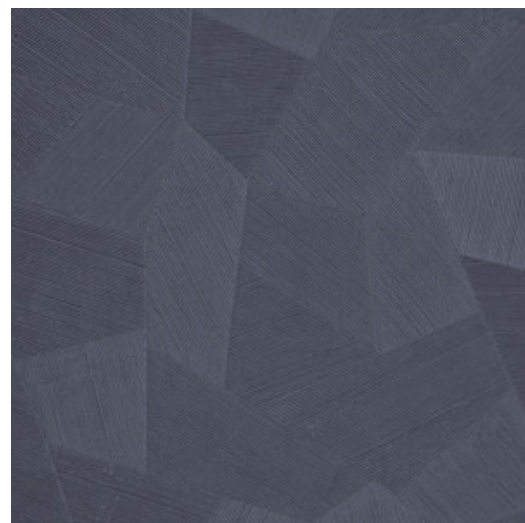

Especificaciones técnicas

Referencia	<u>26541A</u> • Steel Blue
Categoría de producto	Refined
Composición	Papel pintado de vinilo sobre base de papel
Descripción	Un relieve profundo y de sensación natural en depuradas formas geométricas que crean un efecto tridimensional
Dimensiones	Rollos de 10,05 x 0,70 m = 7 m ²
Case	Case recto 69 cm
Pegamento	Arte Clearpro o una cola de dispersión de buena calidad
Cómo encolar	Método 1: encolar la pared y humedecer el revestimiento mural. Método 2: encolar el revestimiento mural.
Resistencia a la luz	Buena resistencia a la luz
Cómo retirar	Pelable
Certificado ignífugo EU	B-s2, d0
Certificado ignífugo US	Class A
Mantenimiento	Súper lavable