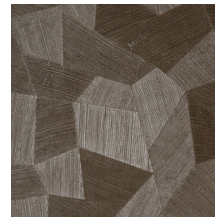

Especificaciones técnicas

| | |
|-------------------------|---|
| Referencia | <u>26541A</u> • Steel Blue |
| Categoría de producto | Refined |
| Composición | Papel pintado de vinilo sobre base de papel |
| Descripción | Un relieve profundo y de sensación natural en depuradas formas geométricas que crean un efecto tridimensional |
| Dimensiones | Rollos de 10,05 x 0,70 m = 7 m ² |
| Case | Case recto 69 cm |
| Pegamento | Arte Clearpro o una cola de dispersión de buena calidad |
| Cómo encolar | Método 1: encolar la pared y humedecer el revestimiento mural. Método 2: encolar el revestimiento mural. |
| Resistencia a la luz | Buena resistencia a la luz |
| Cómo retirar | Pelable |
| Certificado ignífugo EU | B-s2, d0 |
| Certificado ignífugo US | Class A |
| Mantenimiento | Súper lavable |

Colores (16)

26540A

26541A

26542A

26543A

26544A

75300A

75301A

75302A

75303A

75304A

75305A

75306A

75307A

75308A

75309A