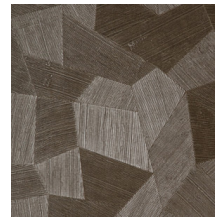

Especificaciones técnicas

Referencia	<u>26541A</u> • Steel Blue
Categoría de producto	Refined
Composición	Papel pintado de vinilo sobre base de papel
Descripción	Un relieve profundo y de sensación natural en depuradas formas geométricas que crean un efecto tridimensional
Dimensiones	Rollos de 10,05 x 0,70 m = 7 m ²
Case	Case recto 69 cm
Pegamento	Arte Clearpro o una cola de dispersión de buena calidad
Cómo encolar	Método 1: encolar la pared y humedecer el revestimiento mural. Método 2: encolar el revestimiento mural.
Resistencia a la luz	Buena resistencia a la luz
Cómo retirar	Pelable
Certificado ignífugo EU	B-s2, d0
Certificado ignífugo US	Class A
Mantenimiento	Súper lavable

Colores (16)

26540A

26541A

26542A

26543A

26544A

75300A

75301A

75302A

75303A

75304A

75305A

75306A

75307A

75308A

75309A