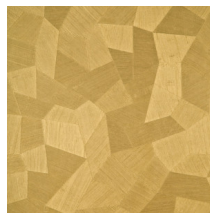

Colores (16)

26540A

26541A

26542A

26543A

26544A

75300A

75301A

75302A

75303A

75304A

75305A

75306A

Vista

Más información? [Haga clic aquí](#)

Solicita muestras, calcule cantidades, vea videos de instrucciones, descargue información técnica y más:
www.arte-international.com

ARTE®

wallcoverings for the ultimate in refinement