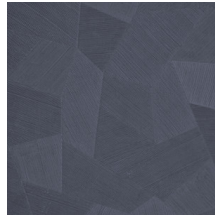

Especificaciones técnicas

| | |
|-------------------------|---|
| Referencia | <u>26541A</u> • Steel Blue |
| Categoría de producto | Refined |
| Composición | Papel pintado de vinilo sobre base de papel |
| Descripción | Un relieve profundo y de sensación natural en depuradas formas geométricas que crean un efecto tridimensional |
| Dimensiones | Rollos de 10,05 x 0,70 m = 7 m ² |
| Case | Case recto 69 cm |
| Pegamento | Arte Clearpro o una cola de dispersión de buena calidad |
| Cómo encolar | Método 1: encolar la pared y humedecer el revestimiento mural. Método 2: encolar el revestimiento mural. |
| Resistencia a la luz | Buena resistencia a la luz |
| Cómo retirar | Pelable |
| Certificado ignífugo EU | B-s2, d0 |
| Certificado ignífugo US | Class A |
| Mantenimiento | Súper lavable |

Colores (16)

26540A

26541A

26542A

26543A

26544A

75300A

75301A