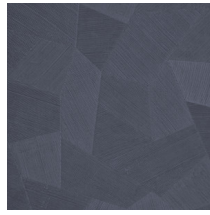

Especificaciones técnicas

Referencia	<u>26541A</u> • Steel Blue
Categoría de producto	Refined
Composición	Papel pintado de vinilo sobre base de papel
Descripción	Un relieve profundo y de sensación natural en depuradas formas geométricas que crean un efecto tridimensional
Dimensiones	Rollos de 10,05 x 0,70 m = 7 m ²
Case	Case recto 69 cm
Pegamento	Arte Clearpro o una cola de dispersión de buena calidad
Cómo encolar	Método 1: encolar la pared y humedecer el revestimiento mural. Método 2: encolar el revestimiento mural.
Resistencia a la luz	Buena resistencia a la luz
Cómo retirar	Pelable
Reacción al fuego EU	B-s2, d0
Reacción al fuego US	Class A
Mantenimiento	Súper lavable

Colores (16)

26540A

26541A

26542A

26543A

26544A

75300A

75301A