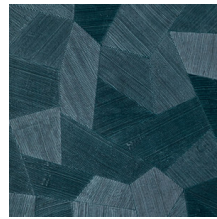

Colores (16)

75305A

Vista

Más información? [Haga clic aquí](#)

Solicita muestras, calcule cantidades, vea videos de instrucciones, descargue información técnica y más:
www.arte-international.com

ARTE®

wallcoverings for the ultimate in refinement