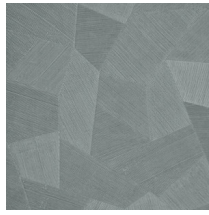

Colores (16)

26540A