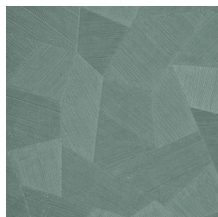

Especificaciones técnicas

Referencia	<u>26542A</u> • Vintage Blush
Categoría de producto	Refined
Composición	Papel pintado de vinilo sobre base de papel
Descripción	Un relieve profundo y de sensación natural en depuradas formas geométricas que crean un efecto tridimensional
Dimensiones	Rollos de 10,05 x 0,70 m = 7 m ²
Case	Case recto 69 cm
Pegamento	Arte Clearpro o una cola de dispersión de buena calidad
Cómo encolar	Método 1: encolar la pared y humedecer el revestimiento mural. Método 2: encolar el revestimiento mural.
Resistencia a la luz	Buena resistencia a la luz
Cómo retirar	Pelable
Certificado ignífugo EU	B-s2, d0
Certificado ignífugo US	Class A
Mantenimiento	Súper lavable

Colores (16)

26540A

26541A

26542A

26543A

26544A

75300A

75301A