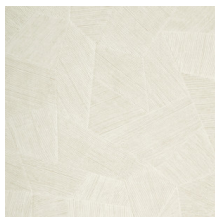

Especificaciones técnicas

Referencia	<u>26542A</u> • Vintage Blush
Categoría de producto	Refined
Composición	Papel pintado de vinilo sobre base de papel
Descripción	Un relieve profundo y de sensación natural en depuradas formas geométricas que crean un efecto tridimensional
Dimensiones	Rollos de 10,05 x 0,70 m = 7 m ²
Case	Case recto 69 cm
Pegamento	Arte Clearpro o una cola de dispersión de buena calidad
Cómo encolar	Método 1: encolar la pared y humedecer el revestimiento mural. Método 2: encolar el revestimiento mural.
Resistencia a la luz	Buena resistencia a la luz
Cómo retirar	Pelable
Certificado ignífugo EU	B-s2, d0
Certificado ignífugo US	Class A
Mantenimiento	Súper lavable

Colores (16)

26540A

26541A

26542A

26543A

26544A

75300A

75301A