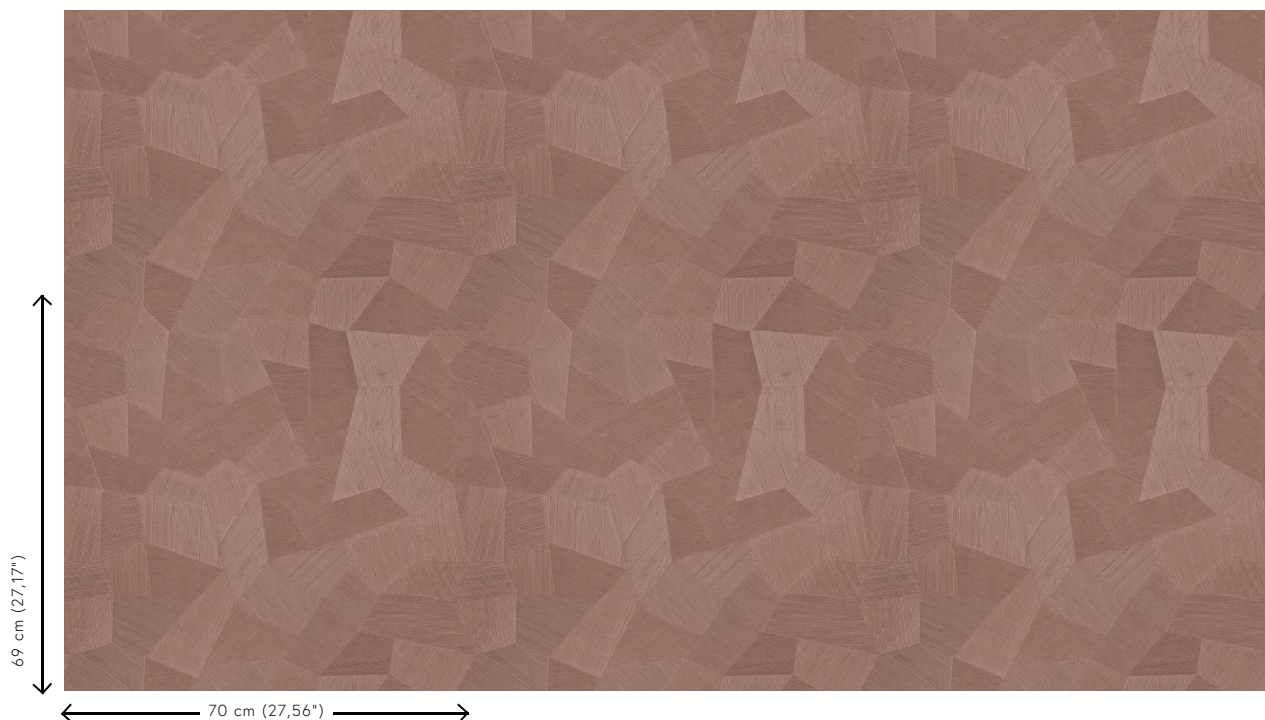

Colores (16)

Vista

Más información? [Haga clic aquí](#)

Solicita muestras, calcule cantidades, vea videos de instrucciones, descargue información técnica y más:
www.arte-international.com

ARTE®

wallcoverings for the ultimate in refinement