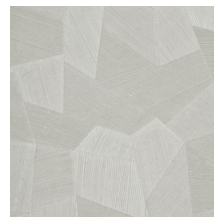

Especificaciones técnicas

Referencia	<u>26542A</u> • Vintage Blush
Categoría de producto	Refined
Composición	Papel pintado de vinilo sobre base de papel
Descripción	Un relieve profundo y de sensación natural en depuradas formas geométricas que crean un efecto tridimensional
Dimensiones	Rollos de 10,05 x 0,70 m = 7 m ²
Case	Case recto 69 cm
Pegamento	Arte Clearpro o una cola de dispersión de buena calidad
Cómo encolar	Método 1: encolar la pared y humedecer el revestimiento mural. Método 2: encolar el revestimiento mural.
Resistencia a la luz	Buena resistencia a la luz
Cómo retirar	Pelable
Certificado ignífugo EU	B-s2, d0
Certificado ignífugo US	Class A
Mantenimiento	Súper lavable

Colores (16)

26540A

26541A

26542A

26543A

26544A

75300A

75301A