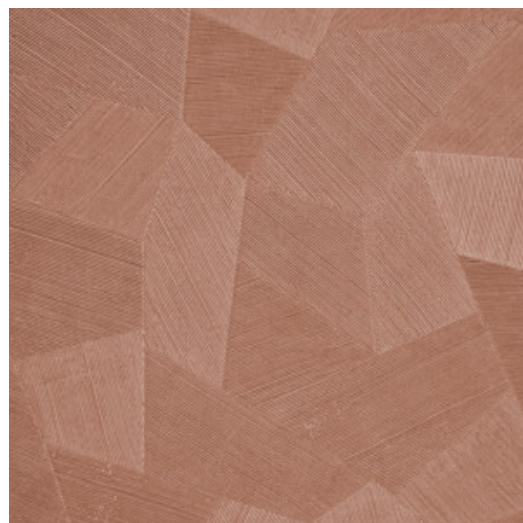

Especificaciones técnicas

Referencia	<u>26542A</u> • Vintage Blush
Categoría de producto	Refined
Composición	Papel pintado de vinilo sobre base de papel
Descripción	Un relieve profundo y de sensación natural en depuradas formas geométricas que crean un efecto tridimensional
Dimensiones	Rollos de 10,05 x 0,70 m = 7 m ²
Case	Case recto 69 cm
Pegamento	Arte Clearpro o una cola de dispersión de buena calidad
Cómo encolar	Método 1: encolar la pared y humedecer el revestimiento mural. Método 2: encolar el revestimiento mural.
Resistencia a la luz	Buena resistencia a la luz
Cómo retirar	Pelable
Certificado ignífugo EU	B-s2, d0
Certificado ignífugo US	Class A
Mantenimiento	Súper lavable