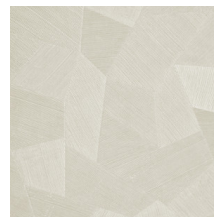

Especificaciones técnicas

Referencia	<u>26542A</u> • Vintage Blush
Categoría de producto	Refined
Composición	Papel pintado de vinilo sobre base de papel
Descripción	Un relieve profundo y de sensación natural en depuradas formas geométricas que crean un efecto tridimensional
Dimensiones	Rollos de 10,05 x 0,70 m = 7 m ²
Case	Case recto 69 cm
Pegamento	Arte Clearpro o una cola de dispersión de buena calidad
Cómo encolar	Método 1: encolar la pared y humedecer el revestimiento mural. Método 2: encolar el revestimiento mural.
Resistencia a la luz	Buena resistencia a la luz
Cómo retirar	Pelable
Certificado ignífugo EU	B-s2, d0
Certificado ignífugo US	Class A
Mantenimiento	Súper lavable

Colores (16)

26540A

26541A

26542A

26543A

26544A

75300A

75301A