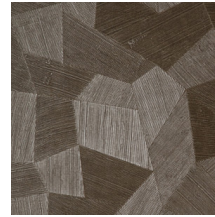

FACET

Colección Focus

Historia de la colección

Un elemento común de toda esta colección es el estampado en relieve, que otorga a todos los diseños un carácter espectacular. Las líneas en relieve están impresas en diversas direcciones, lo que, en combinación con cómo dé la luz sobre el papel, crea un conjunto sensacional y dinámicamente impresionante. Todos los diseños cuentan con una base no tejida con una capa superior de vinilo ligeramente brillante, lo que realza el efecto de relieve para que destaque al máximo.

Especificaciones técnicas

Referencia	<u>26543</u>
Categoría de producto	Refined
Composición	Papel pintado de vinilo sobre base de papel
Descripción	Papel pintado de vinilo con un relieve profundo y de impresión natural en abstractas formas geométricas que crean un efecto tridimensional.
Dimensiones	Rollos de 10,05 x 0,70 m = 7 m ²
Case	Case recto 69 cm
Pegamento	Arte Clearpro o una cola de dispersión de buena calidad
Cómo encolar	Método 1: encolar la pared y humedecer el revestimiento mural. Método 2: encolar el revestimiento mural.
Resistencia a la luz	Buena resistencia a la luz
Cómo retirar	Pelable
Certificado ignífugo EU	B-s2, d0
Certificado ignífugo US	Class A
Mantenimiento	Súper lavable

Colores (9)

26540

26541

26542

26543

26544

75301

75302