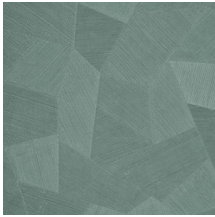

FACET

Colección Focus

Historia de la colección

Un elemento común de toda esta colección es el estampado en relieve, que otorga a todos los diseños un carácter espectacular. Las líneas en relieve están impresas en diversas direcciones, lo que, en combinación con cómo dé la luz sobre el papel, crea un conjunto sensacional y dinámicamente impresionante. Todos los diseños cuentan con una base no tejida con una capa superior de vinilo ligeramente brillante, lo que realza el efecto de relieve para que destaque al máximo.

Especificaciones técnicas

Referencia	<u>26543</u>
Categoría de producto	Refined
Composición	Papel pintado de vinilo sobre base de papel
Descripción	Papel pintado de vinilo con un relieve profundo y de impresión natural en abstractas formas geométricas que crean un efecto tridimensional.
Dimensiones	Rollos de 10,05 x 0,70 m = 7 m ²
Case	Case recto 69 cm
Pegamento	Arte Clearpro o una cola de dispersión de buena calidad
Cómo encolar	Método 1: encolar la pared y humedecer el revestimiento mural. Método 2: encolar el revestimiento mural.
Resistencia a la luz	Buena resistencia a la luz
Cómo retirar	Pelable
Certificado ignífugo EU	B-s2, d0
Certificado ignífugo US	Class A
Mantenimiento	Súper lavable

Colores (9)

26540

26541

26542

26543

26544

75301

75302