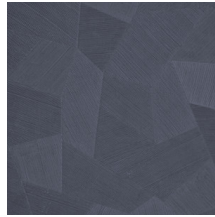

FACET

Colección Focus

Historia de la colección

Un elemento común de toda esta colección es el estampado en relieve, que otorga a todos los diseños un carácter espectacular. Las líneas en relieve están impresas en diversas direcciones, lo que, en combinación con cómo dé la luz sobre el papel, crea un conjunto sensacional y dinámicamente impresionante. Todos los diseños cuentan con una base no tejida con una capa superior de vinilo ligeramente brillante, lo que realza el efecto de relieve para que destaque al máximo.

Especificaciones técnicas

Referencia	<u>26543</u>
Categoría de producto	Refined
Composición	Papel pintado de vinilo sobre base de papel
Descripción	Papel pintado de vinilo con un relieve profundo y de impresión natural en abstractas formas geométricas que crean un efecto tridimensional.
Dimensiones	Rollos de 10,05 x 0,70 m = 7 m ²
Case	Case recto 69 cm
Pegamento	Arte Clearpro o una cola de dispersión de buena calidad
Cómo encolar	Método 1: encolar la pared y humedecer el revestimiento mural. Método 2: encolar el revestimiento mural.
Resistencia a la luz	Buena resistencia a la luz
Cómo retirar	Pelable
Certificado ignífugo EU	B-s2, d0
Certificado ignífugo US	Class A
Mantenimiento	Súper lavable

Colores (9)

26540

26541

26542

26543

26544

75301

75302