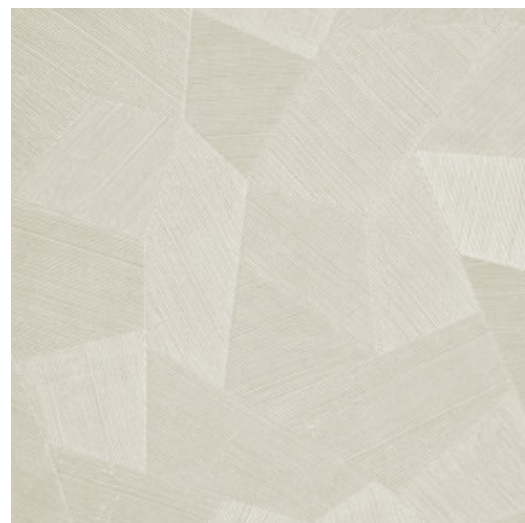

FACET

Colección Focus

Historia de la colección

Un elemento común de toda esta colección es el estampado en relieve, que otorga a todos los diseños un carácter espectacular. Las líneas en relieve están impresas en diversas direcciones, lo que, en combinación con cómo dé la luz sobre el papel, crea un conjunto sensacional y dinámicamente impresionante. Todos los diseños cuentan con una base no tejida con una capa superior de vinilo ligeramente brillante, lo que realza el efecto de relieve para que destaque al máximo.

Especificaciones técnicas

Referencia	<u>26543</u>
Categoría de producto	Refined
Composición	Papel pintado de vinilo sobre base de papel
Descripción	Papel pintado de vinilo con un relieve profundo y de impresión natural en abstractas formas geométricas que crean un efecto tridimensional.
Dimensiones	Rollos de 10,05 x 0,70 m = 7 m ²
Case	Case recto 69 cm
Pegamento	Arte Clearpro o una cola de dispersión de buena calidad
Cómo encolar	Método 1: encolar la pared y humedecer el revestimiento mural. Método 2: encolar el revestimiento mural.
Resistencia a la luz	Buena resistencia a la luz
Cómo retirar	Pelable
Certificado ignífugo EU	B-s2, d0
Certificado ignífugo US	Class A
Mantenimiento	Súper lavable

Colores (9)

26540

26541

26542

26543

26544

75301

75302