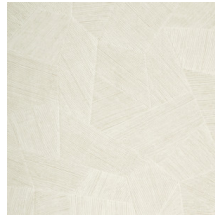

Especificaciones técnicas

Referencia	<u>26543A</u> • Milky White
Categoría de producto	Refined
Composición	Papel pintado de vinilo sobre base de papel
Descripción	Un relieve profundo y de sensación natural en depuradas formas geométricas que crean un efecto tridimensional
Dimensiones	Rollos de 10,05 x 0,70 m = 7 m ²
Case	Case recto 69 cm
Pegamento	Arte Clearpro o una cola de dispersión de buena calidad
Cómo encolar	Método 1: encolar la pared y humedecer el revestimiento mural. Método 2: encolar el revestimiento mural.
Resistencia a la luz	Buena resistencia a la luz
Cómo retirar	Pelable
Certificado ignífugo EU	B-s2, d0
Certificado ignífugo US	Class A
Mantenimiento	Súper lavable

Colores (16)

26540A

26541A

26542A

26543A

26544A

75300A

75301A