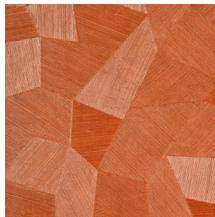

Especificaciones técnicas

Referencia	<u>26543A</u> • Milky White
Categoría de producto	Refined
Composición	Papel pintado de vinilo sobre base de papel
Descripción	Un relieve profundo y de sensación natural en depuradas formas geométricas que crean un efecto tridimensional
Dimensiones	Rollos de 10,05 x 0,70 m = 7 m ²
Case	Case recto 69 cm
Pegamento	Arte Clearpro o una cola de dispersión de buena calidad
Cómo encolar	Método 1: encolar la pared y humedecer el revestimiento mural. Método 2: encolar el revestimiento mural.
Resistencia a la luz	Buena resistencia a la luz
Cómo retirar	Pelable
Certificado ignífugo EU	B-s2, d0
Certificado ignífugo US	Class A
Mantenimiento	Súper lavable

Colores (16)

26540A

26541A

26542A

26543A

26544A

75300A

75301A

75302A

75303A

75304A

75305A

75306A

75307A

75308A

75309A