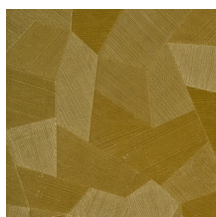

Colores (16)

75303A

Vista

Más información? [Haga clic aquí](#)

Solicita muestras, calcule cantidades, vea videos de instrucciones, descargue información técnica y más:
www.arte-international.com

ARTE®

wallcoverings for the ultimate in refinement