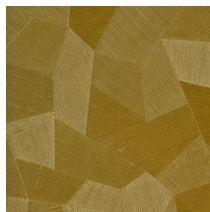

Colores (16)

26540A

26541A

26542A

26543A

26544A

75300A

75301A

75302A

75303A

75304A

75305A

75306A

Vista

Más información? [Haga clic aquí](#)

Solicita muestras, calcule cantidades, vea videos de instrucciones, descargue información técnica y más:
www.arte-international.com

ARTE®

wallcoverings for the ultimate in refinement