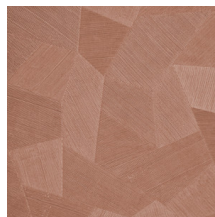

Especificaciones técnicas

Referencia	<u>26543A</u> • Milky White
Categoría de producto	Refined
Composición	Papel pintado de vinilo sobre base de papel
Descripción	Un relieve profundo y de sensación natural en depuradas formas geométricas que crean un efecto tridimensional
Dimensiones	Rollos de 10,05 x 0,70 m = 7 m ²
Case	Case recto 69 cm
Pegamento	Arte Clearpro o una cola de dispersión de buena calidad
Cómo encolar	Método 1: encolar la pared y humedecer el revestimiento mural. Método 2: encolar el revestimiento mural.
Resistencia a la luz	Buena resistencia a la luz
Cómo retirar	Pelable
Certificado ignífugo EU	B-s2, d0
Certificado ignífugo US	Class A
Mantenimiento	Súper lavable

Colores (16)

26540A

26541A

26542A

26543A

26544A

75300A

75301A