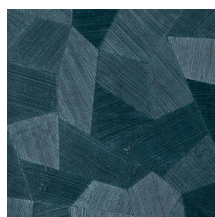

Colores (16)

75305A

Vista

Más información? [Haga clic aquí](#)

Solicita muestras, calcule cantidades, vea videos de instrucciones, descargue información técnica y más:
www.arte-international.com

ARTE®

wallcoverings for the ultimate in refinement