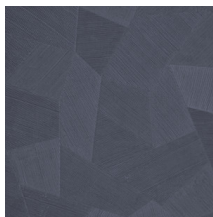

Especificaciones técnicas

Referencia	<u>26543A</u> • Milky White
Categoría de producto	Refined
Composición	Papel pintado de vinilo sobre base de papel
Descripción	Un relieve profundo y de sensación natural en depuradas formas geométricas que crean un efecto tridimensional
Dimensiones	Rollos de 10,05 x 0,70 m = 7 m ²
Case	Case recto 69 cm
Pegamento	Arte Clearpro o una cola de dispersión de buena calidad
Cómo encolar	Método 1: encolar la pared y humedecer el revestimiento mural. Método 2: encolar el revestimiento mural.
Resistencia a la luz	Buena resistencia a la luz
Cómo retirar	Pelable
Certificado ignífugo EU	B-s2, d0
Certificado ignífugo US	Class A
Mantenimiento	Súper lavable

Colores (16)

26540A

26541A

26542A

26543A

26544A

75300A

75301A