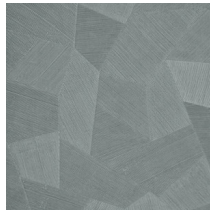

Colores (16)

26540A