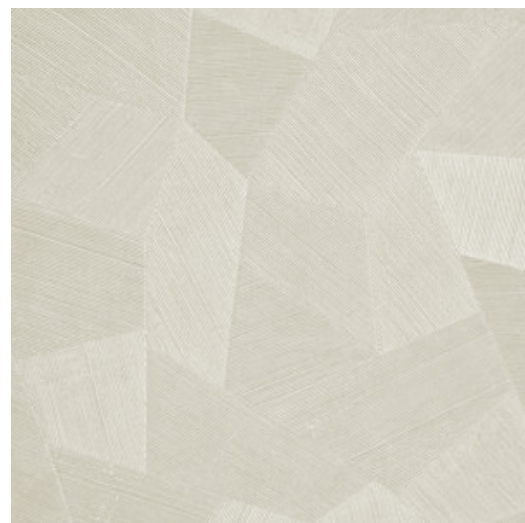

Especificaciones técnicas

Referencia	<u>26543A</u> • Milky White
Categoría de producto	Refined
Composición	Papel pintado de vinilo sobre base de papel
Descripción	Un relieve profundo y de sensación natural en depuradas formas geométricas que crean un efecto tridimensional
Dimensiones	Rollos de 10,05 x 0,70 m = 7 m ²
Case	Case recto 69 cm
Pegamento	Arte Clearpro o una cola de dispersión de buena calidad
Cómo encolar	Método 1: encolar la pared y humedecer el revestimiento mural. Método 2: encolar el revestimiento mural.
Resistencia a la luz	Buena resistencia a la luz
Cómo retirar	Pelable
Certificado ignífugo EU	B-s2, d0
Certificado ignífugo US	Class A
Mantenimiento	Súper lavable