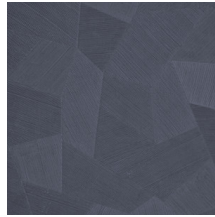

Especificaciones técnicas

Referencia	<u>26543A</u> • Milky White
Categoría de producto	Refined
Composición	Papel pintado de vinilo sobre base de papel
Descripción	Un relieve profundo y de sensación natural en depuradas formas geométricas que crean un efecto tridimensional
Dimensiones	Rollos de 10,05 x 0,70 m = 7 m ²
Case	Case recto 69 cm
Pegamento	Arte Clearpro o una cola de dispersión de buena calidad
Cómo encolar	Método 1: encolar la pared y humedecer el revestimiento mural. Método 2: encolar el revestimiento mural.
Resistencia a la luz	Buena resistencia a la luz
Cómo retirar	Pelable
Certificado ignífugo EU	B-s2, d0
Certificado ignífugo US	Class A
Mantenimiento	Súper lavable

Colores (16)

26540A

26541A

26542A

26543A

26544A

75300A

75301A