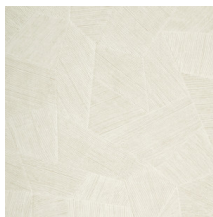

Especificaciones técnicas

Referencia	<u>26543A</u> • Milky White
Categoría de producto	Refined
Composición	Papel pintado de vinilo sobre base de papel
Descripción	Un relieve profundo y de sensación natural en depuradas formas geométricas que crean un efecto tridimensional
Dimensiones	Rollos de 10,05 x 0,70 m = 7 m ²
Case	Case recto 69 cm
Pegamento	Arte Clearpro o una cola de dispersión de buena calidad
Cómo encolar	Método 1: encolar la pared y humedecer el revestimiento mural. Método 2: encolar el revestimiento mural.
Resistencia a la luz	Buena resistencia a la luz
Cómo retirar	Pelable
Certificado ignífugo EU	B-s2, d0
Certificado ignífugo US	Class A
Mantenimiento	Súper lavable

Colores (16)

26540A

26541A

26542A

26543A

26544A

75300A

75301A