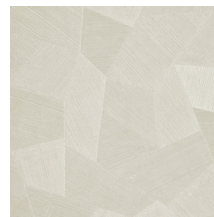

Especificaciones técnicas

Referencia	<u>26543A</u> • Milky White
Categoría de producto	Refined
Composición	Papel pintado de vinilo sobre base de papel
Descripción	Un relieve profundo y de sensación natural en depuradas formas geométricas que crean un efecto tridimensional
Dimensiones	Rollos de 10,05 x 0,70 m = 7 m ²
Case	Case recto 69 cm
Pegamento	Arte Clearpro o una cola de dispersión de buena calidad
Cómo encolar	Método 1: encolar la pared y humedecer el revestimiento mural. Método 2: encolar el revestimiento mural.
Resistencia a la luz	Buena resistencia a la luz
Cómo retirar	Pelable
Certificado ignífugo EU	B-s2, d0
Certificado ignífugo US	Class A
Mantenimiento	Súper lavable

Colores (16)

26540A

26541A

26542A

26543A

26544A

75300A

75301A