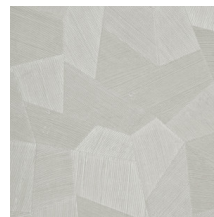

Especificaciones técnicas

Referencia	<u>26543A</u> • Milky White
Categoría de producto	Refined
Composición	Papel pintado de vinilo sobre base de papel
Descripción	Un relieve profundo y de sensación natural en depuradas formas geométricas que crean un efecto tridimensional
Dimensiones	Rollos de 10,05 x 0,70 m = 7 m ²
Case	Case recto 69 cm
Pegamento	Arte Clearpro o una cola de dispersión de buena calidad
Cómo encolar	Método 1: encolar la pared y humedecer el revestimiento mural. Método 2: encolar el revestimiento mural.
Resistencia a la luz	Buena resistencia a la luz
Cómo retirar	Pelable
Certificado ignífugo EU	B-s2, d0
Certificado ignífugo US	Class A
Mantenimiento	Súper lavable

Colores (16)

26540A

26541A

26542A

26543A

26544A

75300A

75301A