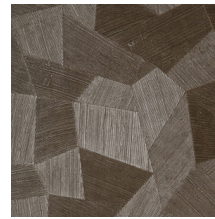

Especificaciones técnicas

Referencia	<u>26543A</u> • Milky White
Categoría de producto	Refined
Composición	Papel pintado de vinilo sobre base de papel
Descripción	Un relieve profundo y de sensación natural en depuradas formas geométricas que crean un efecto tridimensional
Dimensiones	Rollos de 10,05 x 0,70 m = 7 m ²
Case	Case recto 69 cm
Pegamento	Arte Clearpro o una cola de dispersión de buena calidad
Cómo encolar	Método 1: encolar la pared y humedecer el revestimiento mural. Método 2: encolar el revestimiento mural.
Resistencia a la luz	Buena resistencia a la luz
Cómo retirar	Pelable
Certificado ignífugo EU	B-s2, d0
Certificado ignífugo US	Class A
Mantenimiento	Súper lavable

Colores (16)

26540A

26541A

26542A

26543A

26544A

75300A

75301A

75302A

75303A

75304A

75305A

75306A

75307A

75308A

75309A