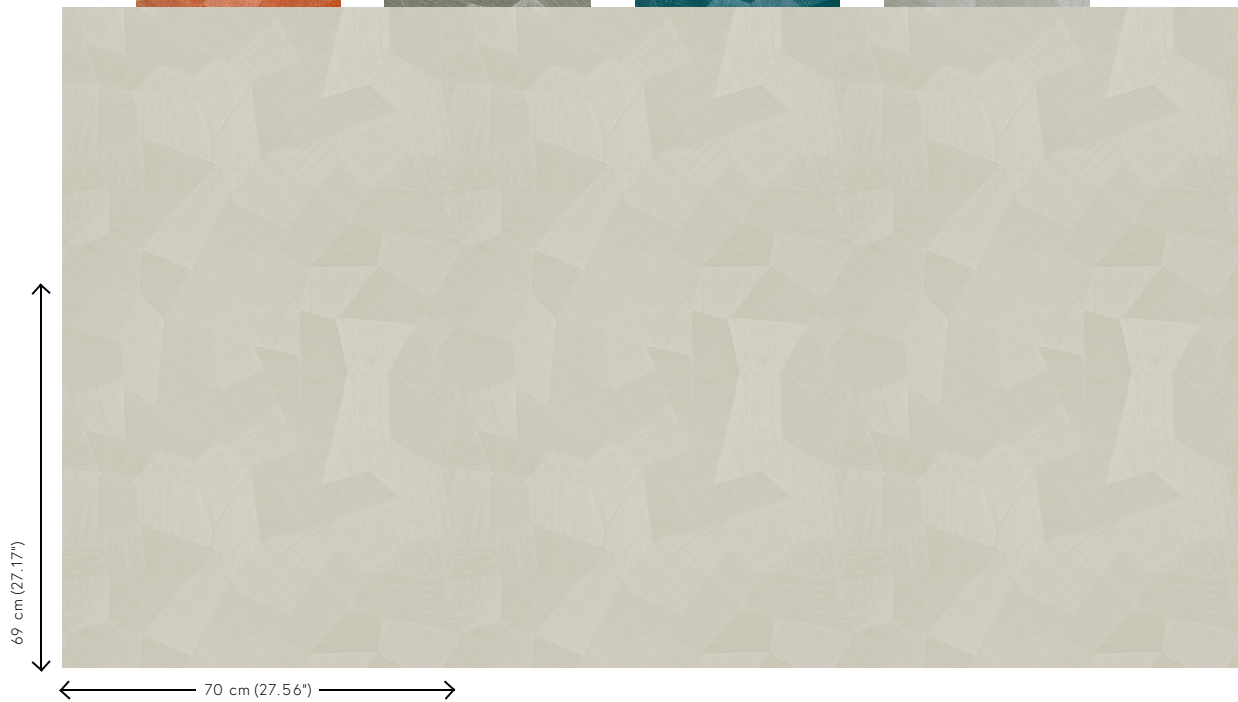

Colores (16)

26540A

26541A

26542A

26543A

26544A

75300A

75301A

75302A

75303A

75304A

75305A

75306A

Vista

Más información? [Haga clic aquí](#)

Solicita muestras, calcule cantidades, vea videos de instrucciones, descargue información técnica y más:
www.arte-international.com

ARTE®

wallcoverings for the ultimate in refinement