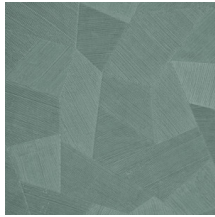

Especificaciones técnicas

Referencia	<u>26543A</u> • Milky White
Categoría de producto	Refined
Composición	Papel pintado de vinilo sobre base de papel
Descripción	Un relieve profundo y de sensación natural en depuradas formas geométricas que crean un efecto tridimensional
Dimensiones	Rollos de 10,05 x 0,70 m = 7 m ²
Case	Case recto 69 cm
Pegamento	Arte Clearpro o una cola de dispersión de buena calidad
Cómo encolar	Método 1: encolar la pared y humedecer el revestimiento mural. Método 2: encolar el revestimiento mural.
Resistencia a la luz	Buena resistencia a la luz
Cómo retirar	Pelable
Certificado ignífugo EU	B-s2, d0
Certificado ignífugo US	Class A
Mantenimiento	Súper lavable

Colores (16)

26540A

26541A

26542A

26543A

26544A

75300A

75301A