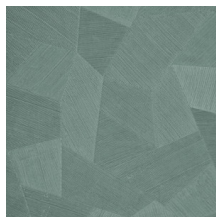

Especificaciones técnicas

Referencia	<u>26543A</u> • Milky White
Categoría de producto	Refined
Composición	Papel pintado de vinilo sobre base de papel
Descripción	Un relieve profundo y de sensación natural en depuradas formas geométricas que crean un efecto tridimensional
Dimensiones	Rollos de 10,05 x 0,70 m = 7 m ²
Case	Case recto 69 cm
Pegamento	Arte Clearpro o una cola de dispersión de buena calidad
Cómo encolar	Método 1: encolar la pared y humedecer el revestimiento mural. Método 2: encolar el revestimiento mural.
Resistencia a la luz	Buena resistencia a la luz
Cómo retirar	Pelable
Certificado ignífugo EU	B-s2, d0
Certificado ignífugo US	Class A
Mantenimiento	Súper lavable

Colores (16)

26540A

26541A

26542A

26543A

26544A

75300A

75301A