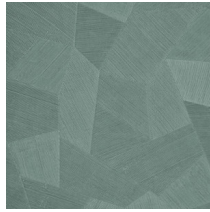

Especificaciones técnicas

| | |
|-----------------------|---|
| Referencia | 26543A • Milky White |
| Categoría de producto | Refined |
| Composición | Papel pintado de vinilo sobre base de papel |
| Descripción | Un relieve profundo y de sensación natural en depuradas formas geométricas que crean un efecto tridimensional |
| Dimensiones | Rollos de 10,05 x 0,70 m = 7 m ² |
| Case | Case recto 69 cm |
| Pegamento | Arte Clearpro o una cola de dispersión de buena calidad |
| Cómo encolar | Método 1: encolar la pared y humedecer el revestimiento mural. Método 2: encolar el revestimiento mural. |
| Resistencia a la luz | Buena resistencia a la luz |
| Cómo retirar | Pelable |
| Reacción al fuego EU | B-s2, d0 |
| Reacción al fuego US | Class A |
| Mantenimiento | Súper lavable |

Colores (16)

26540A

26541A

26542A

26543A

26544A

75300A

75301A