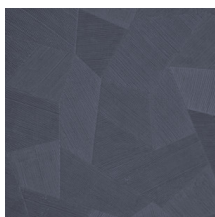

Especificaciones técnicas

Referencia	<u>26544A</u> • Eucalyptus
Categoría de producto	Refined
Composición	Papel pintado de vinilo sobre base de papel
Descripción	Un relieve profundo y de sensación natural en depuradas formas geométricas que crean un efecto tridimensional
Dimensiones	Rollos de 10,05 x 0,70 m = 7 m ²
Case	Case recto 69 cm
Pegamento	Arte Clearpro o una cola de dispersión de buena calidad
Cómo encolar	Método 1: encolar la pared y humedecer el revestimiento mural. Método 2: encolar el revestimiento mural.
Resistencia a la luz	Buena resistencia a la luz
Cómo retirar	Pelable
Certificado ignífugo EU	B-s2, d0
Certificado ignífugo US	Class A
Mantenimiento	Súper lavable

Colores (16)

26540A

26541A

26542A

26543A

26544A

75300A

75301A