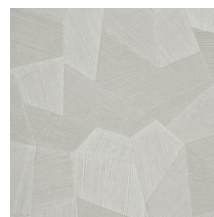

Especificaciones técnicas

| | |
|-------------------------|---|
| Referencia | <u>26544A</u> • Eucalyptus |
| Categoría de producto | Refined |
| Composición | Papel pintado de vinilo sobre base de papel |
| Descripción | Un relieve profundo y de sensación natural en depuradas formas geométricas que crean un efecto tridimensional |
| Dimensiones | Rollos de 10,05 x 0,70 m = 7 m ² |
| Case | Case recto 69 cm |
| Pegamento | Arte Clearpro o una cola de dispersión de buena calidad |
| Cómo encolar | Método 1: encolar la pared y humedecer el revestimiento mural. Método 2: encolar el revestimiento mural. |
| Resistencia a la luz | Buena resistencia a la luz |
| Cómo retirar | Pelable |
| Certificado ignífugo EU | B-s2, d0 |
| Certificado ignífugo US | Class A |
| Mantenimiento | Súper lavable |

Colores (16)

26540A

26541A

26542A

26543A

26544A

75300A

75301A