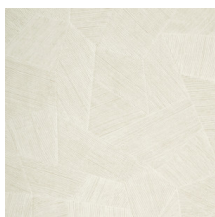

Especificaciones técnicas

Referencia	<u>26544A</u> • Eucalyptus
Categoría de producto	Refined
Composición	Papel pintado de vinilo sobre base de papel
Descripción	Un relieve profundo y de sensación natural en depuradas formas geométricas que crean un efecto tridimensional
Dimensiones	Rollos de 10,05 x 0,70 m = 7 m ²
Case	Case recto 69 cm
Pegamento	Arte Clearpro o una cola de dispersión de buena calidad
Cómo encolar	Método 1: encolar la pared y humedecer el revestimiento mural. Método 2: encolar el revestimiento mural.
Resistencia a la luz	Buena resistencia a la luz
Cómo retirar	Pelable
Certificado ignífugo EU	B-s2, d0
Certificado ignífugo US	Class A
Mantenimiento	Súper lavable

Colores (16)

26540A

26541A

26542A

26543A

26544A

75300A

75301A