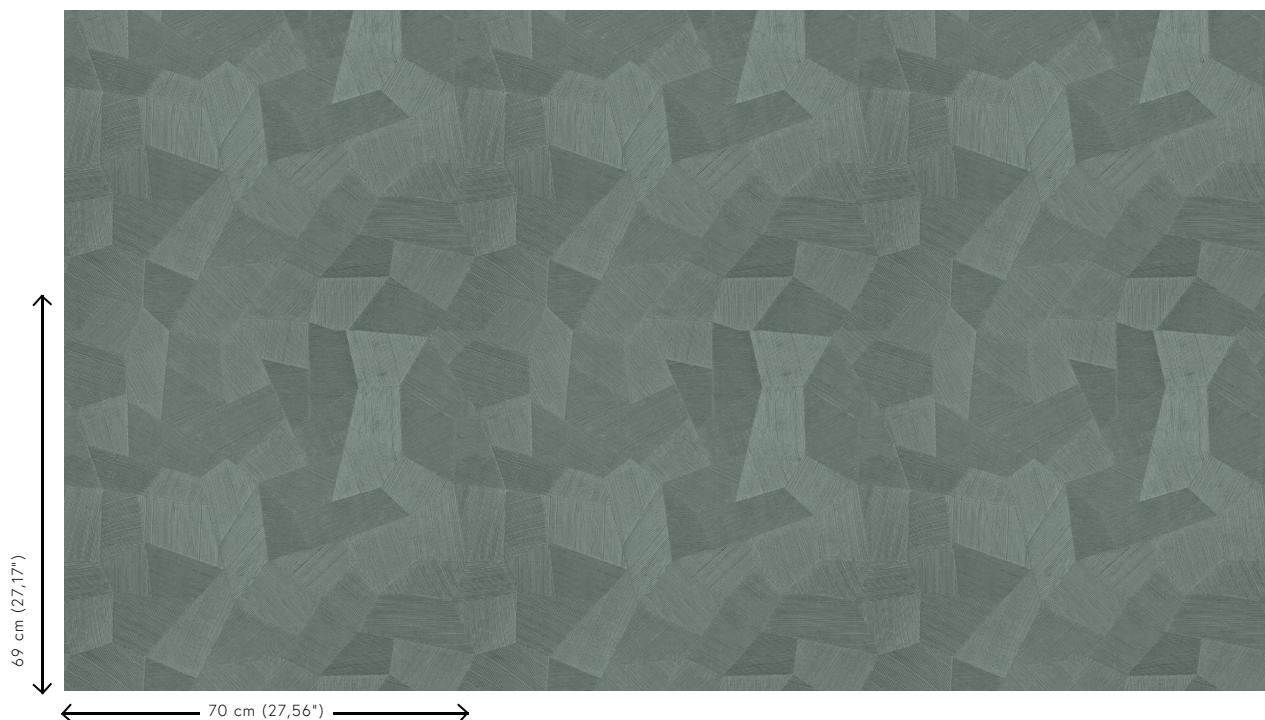

Colores (16)

Vista

Más información? [Haga clic aquí](#)

Solicita muestras, calcule cantidades, vea videos de instrucciones, descargue información técnica y más:
www.arte-international.com

ARTE®

wallcoverings for the ultimate in refinement