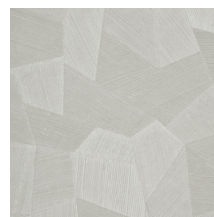

Especificaciones técnicas

Referencia	<u>26544A</u> • Eucalyptus
Categoría de producto	Refined
Composición	Papel pintado de vinilo sobre base de papel
Descripción	Un relieve profundo y de sensación natural en depuradas formas geométricas que crean un efecto tridimensional
Dimensiones	Rollos de 10,05 x 0,70 m = 7 m ²
Case	Case recto 69 cm
Pegamento	Arte Clearpro o una cola de dispersión de buena calidad
Cómo encolar	Método 1: encolar la pared y humedecer el revestimiento mural. Método 2: encolar el revestimiento mural.
Resistencia a la luz	Buena resistencia a la luz
Cómo retirar	Pelable
Certificado ignífugo EU	B-s2, d0
Certificado ignífugo US	Class A
Mantenimiento	Súper lavable

Colores (16)

26540A

26541A

26542A

26543A

26544A

75300A

75301A