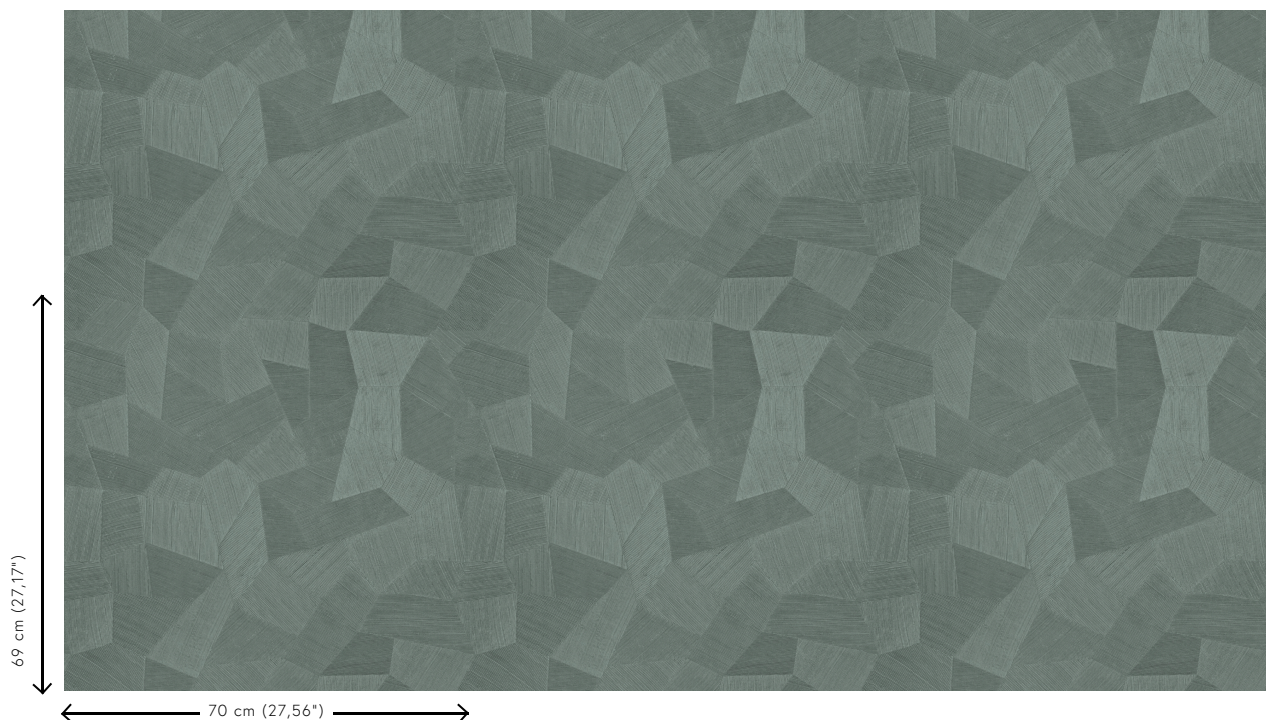

Colores (16)

Vista

Más información? [Haga clic aquí](#)

Solicita muestras, calcule cantidades, vea videos de instrucciones, descargue información técnica y más:
www.arte-international.com

ARTE®

wallcoverings for the ultimate in refinement