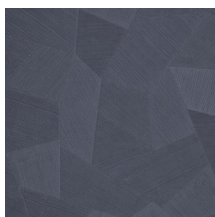

Especificaciones técnicas

| | |
|-------------------------|---|
| Referencia | <u>26544A</u> • Eucalyptus |
| Categoría de producto | Refined |
| Composición | Papel pintado de vinilo sobre base de papel |
| Descripción | Un relieve profundo y de sensación natural en depuradas formas geométricas que crean un efecto tridimensional |
| Dimensiones | Rollos de 10,05 x 0,70 m = 7 m ² |
| Case | Case recto 69 cm |
| Pegamento | Arte Clearpro o una cola de dispersión de buena calidad |
| Cómo encolar | Método 1: encolar la pared y humedecer el revestimiento mural. Método 2: encolar el revestimiento mural. |
| Resistencia a la luz | Buena resistencia a la luz |
| Cómo retirar | Pelable |
| Certificado ignífugo EU | B-s2, d0 |
| Certificado ignífugo US | Class A |
| Mantenimiento | Súper lavable |

Colores (16)

26540A

26541A

26542A

26543A

26544A

75300A

75301A