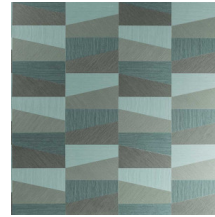

Especificaciones técnicas

Referencia	<u>26550</u>
Categoría de producto	Refined
Composición	Papel pintado de vinilo sobre base de papel
Descripción	Papel pintado de vinilo con un relieve profundo y de impresión natural en abstractas formas geométricas que crean un efecto tridimensional.
Dimensiones	Rollos de 10,05 x 0,70 m = 7 m ²
Case	Case recto 23,34 cm
Pegamento	Arte Clearpro o una cola de dispersión de buena calidad
Cómo encolar	Método 1: encolar la pared y humedecer el revestimiento mural. Método 2: encolar el revestimiento mural.
Resistencia a la luz	Buena resistencia a la luz
Cómo retirar	Pelable
Certificado ignífugo EU	B-s2, d0
Certificado ignífugo US	Class A
Mantenimiento	Súper lavable

Colores (4)

26550

26551

26552

26553

Vista

Más información? [Haga clic aquí](#)

Solicita muestras, calcule cantidades, vea videos de instrucciones, descargue información técnica y más:
www.arte-international.com