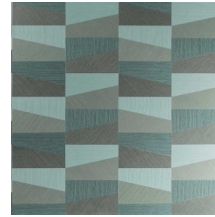

## Especificaciones técnicas

Referencia	<u>26550</u>
Categoría de producto	Refined
Composición	Papel pintado de vinilo sobre base de papel
Descripción	Papel pintado de vinilo con un relieve profundo y de impresión natural en abstractas formas geométricas que crean un efecto tridimensional.
Dimensiones	Rollos de 10,05 x 0,70 m = 7 m <sup>2</sup>
Case	Case recto 23,34 cm
Pegamento	Arte Clearpro o una cola de dispersión de buena calidad
Cómo encolar	Método 1: encolar la pared y humedecer el revestimiento mural. Método 2: encolar el revestimiento mural.
Resistencia a la luz	Buena resistencia a la luz
Cómo retirar	Pelable
Certificado ignífugo EU	B-s2, d0
Certificado ignífugo US	Class A
Mantenimiento	Súper lavable

## Colores (4)

26550

26551

26552

26553