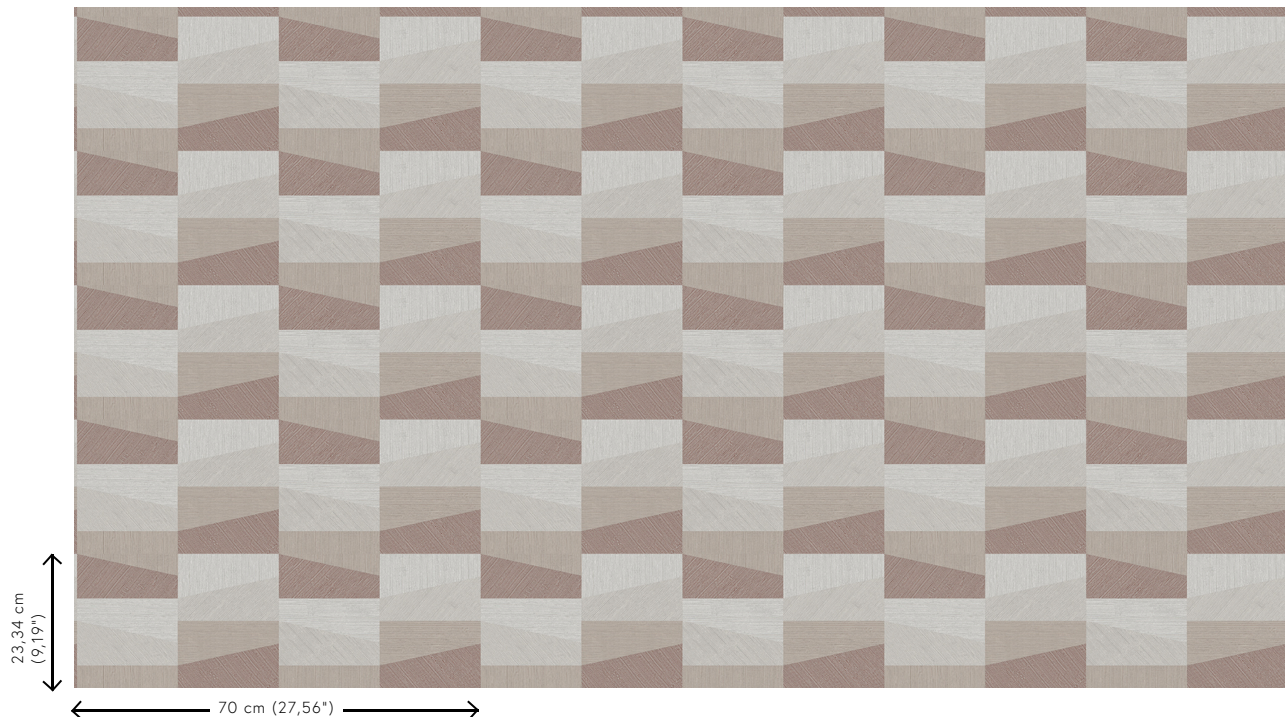

Especificaciones técnicas

Referencia	<u>26551</u>
Categoría de producto	Refined
Composición	Papel pintado de vinilo sobre base de papel
Descripción	Papel pintado de vinilo con un relieve profundo y de impresión natural en abstractas formas geométricas que crean un efecto tridimensional.
Dimensiones	Rollos de 10,05 x 0,70 m = 7 m ²
Case	Case recto 23,34 cm
Pegamento	Arte Clearpro o una cola de dispersión de buena calidad
Cómo encolar	Método 1: encolar la pared y humedecer el revestimiento mural. Método 2: encolar el revestimiento mural.
Resistencia a la luz	Buena resistencia a la luz
Cómo retirar	Pelable
Certificado ignífugo EU	B-s2, d0
Certificado ignífugo US	Class A
Mantenimiento	Súper lavable

Colores (4)

26550

26551

26552

26553

Vista

Más información? [Haga clic aquí](#)

Solicita muestras, calcule cantidades, vea videos de instrucciones, descargue información técnica y más:
www.arte-international.com