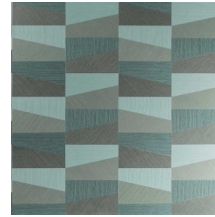

Especificaciones técnicas

Referencia	<u>26551</u>
Categoría de producto	Refined
Composición	Papel pintado de vinilo sobre base de papel
Descripción	Papel pintado de vinilo con un relieve profundo y de impresión natural en abstractas formas geométricas que crean un efecto tridimensional.
Dimensiones	Rollos de 10,05 x 0,70 m = 7 m ²
Case	Case recto 23,34 cm
Pegamento	Arte Clearpro o una cola de dispersión de buena calidad
Cómo encolar	Método 1: encolar la pared y humedecer el revestimiento mural. Método 2: encolar el revestimiento mural.
Resistencia a la luz	Buena resistencia a la luz
Cómo retirar	Pelable
Certificado ignífugo EU	B-s2, d0
Certificado ignífugo US	Class A
Mantenimiento	Súper lavable

Colores (4)

26550

26551

26552

26553

Vista

Más información? [Haga clic aquí](#)

Solicita muestras, calcule cantidades, vea videos de instrucciones, descargue información técnica y más:
www.arte-international.com