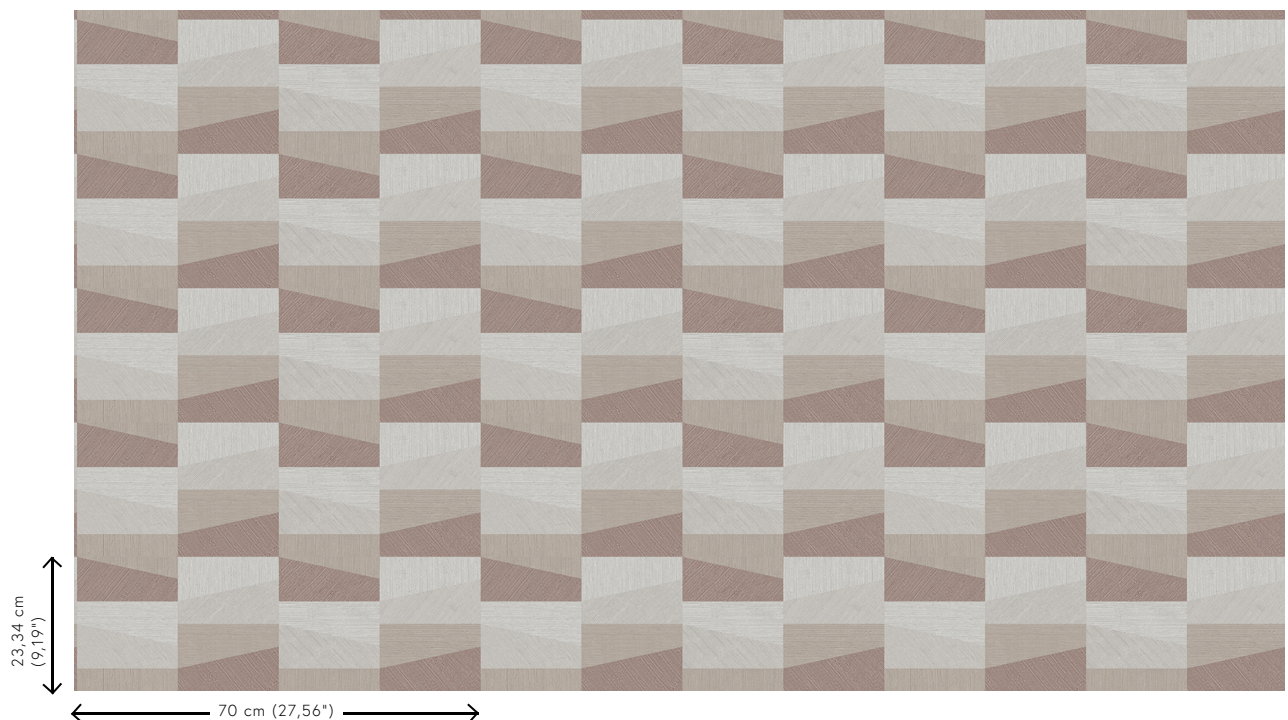

Especificaciones técnicas

Referencia	<u>26551</u>
Categoría de producto	Refined
Composición	Papel pintado de vinilo sobre base de papel
Descripción	Papel pintado de vinilo con un relieve profundo y de impresión natural en abstractas formas geométricas que crean un efecto tridimensional.
Dimensiones	Rollos de 10,05 x 0,70 m = 7 m ²
Case	Case recto 23,34 cm
Pegamento	Arte Clearpro o una cola de dispersión de buena calidad
Cómo encolar	Método 1: encolar la pared y humedecer el revestimiento mural. Método 2: encolar el revestimiento mural.
Resistencia a la luz	Buena resistencia a la luz
Cómo retirar	Pelable
Certificado ignífugo EU	B-s2, d0
Certificado ignífugo US	Class A
Mantenimiento	Súper lavable

Colores (4)

26550

26551

26552

26553

Vista

Más información? [Haga clic aquí](#)

Solicita muestras, calcule cantidades, vea videos de instrucciones, descargue información técnica y más:
www.arte-international.com