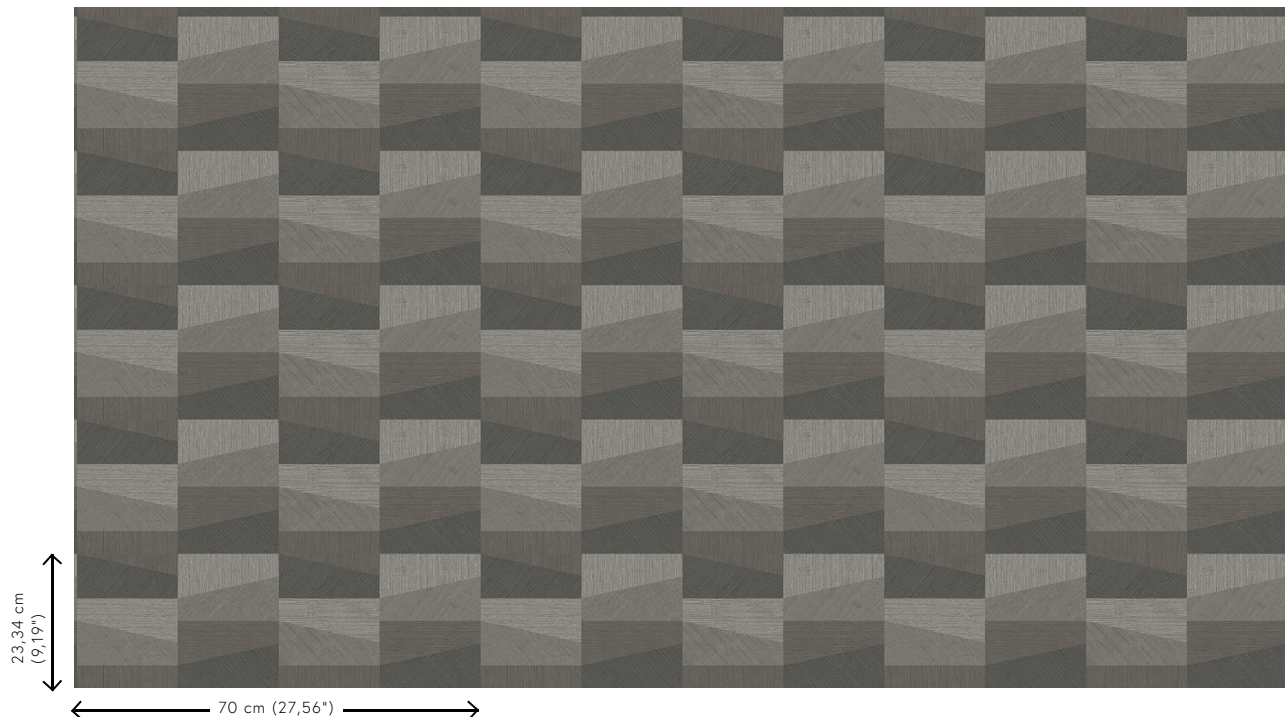

Colores (4)

26550

26551

26552

26553

Vista

Más información? [Haga clic aquí](#)

Solicita muestras, calcule cantidades, vea videos de instrucciones, descargue información técnica y más:
www.arte-international.com

ARTE®

wallcoverings for the ultimate in refinement