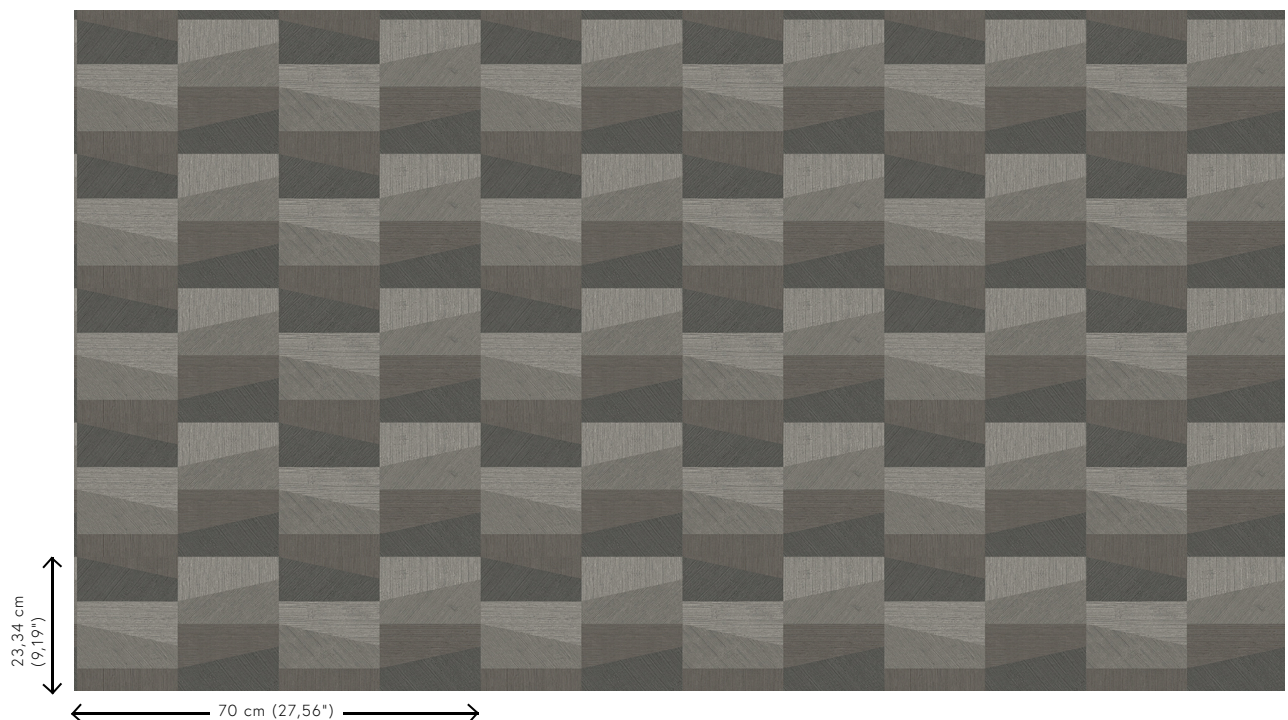

Especificaciones técnicas

Referencia	<u>26552</u>
Categoría de producto	Refined
Composición	Papel pintado de vinilo sobre base de papel
Descripción	Papel pintado de vinilo con un relieve profundo y de impresión natural en abstractas formas geométricas que crean un efecto tridimensional.
Dimensiones	Rollos de 10,05 x 0,70 m = 7 m ²
Case	Case recto 23,34 cm
Pegamento	Arte Clearpro o una cola de dispersión de buena calidad
Cómo encolar	Método 1: encolar la pared y humedecer el revestimiento mural. Método 2: encolar el revestimiento mural.
Resistencia a la luz	Buena resistencia a la luz
Cómo retirar	Pelable
Certificado ignífugo EU	B-s2, d0
Certificado ignífugo US	Class A
Mantenimiento	Súper lavable

Colores (4)

26550

26551

26552

26553

Vista

Más información? [Haga clic aquí](#)

Solicita muestras, calcule cantidades, vea videos de instrucciones, descargue información técnica y más:
www.arte-international.com