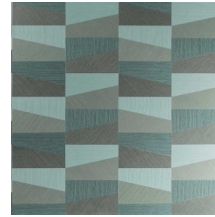

## Especificaciones técnicas

Referencia	<u>26552</u>
Categoría de producto	Refined
Composición	Papel pintado de vinilo sobre base de papel
Descripción	Papel pintado de vinilo con un relieve profundo y de impresión natural en abstractas formas geométricas que crean un efecto tridimensional.
Dimensiones	Rollos de 10,05 x 0,70 m = 7 m <sup>2</sup>
Case	Case recto 23,34 cm
Pegamento	Arte Clearpro o una cola de dispersión de buena calidad
Cómo encolar	Método 1: encolar la pared y humedecer el revestimiento mural. Método 2: encolar el revestimiento mural.
Resistencia a la luz	Buena resistencia a la luz
Cómo retirar	Pelable
Certificado ignífugo EU	B-s2, d0
Certificado ignífugo US	Class A
Mantenimiento	Súper lavable

## Colores (4)

26550

26551

26552

26553