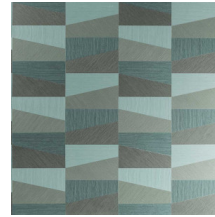

Especificaciones técnicas

Referencia	<u>26552</u>
Categoría de producto	Refined
Composición	Papel pintado de vinilo sobre base de papel
Descripción	Papel pintado de vinilo con un relieve profundo y de impresión natural en abstractas formas geométricas que crean un efecto tridimensional.
Dimensiones	Rollos de 10,05 x 0,70 m = 7 m ²
Case	Case recto 23,34 cm
Pegamento	Arte Clearpro o una cola de dispersión de buena calidad
Cómo encolar	Método 1: encolar la pared y humedecer el revestimiento mural. Método 2: encolar el revestimiento mural.
Resistencia a la luz	Buena resistencia a la luz
Cómo retirar	Pelable
Certificado ignífugo EU	B-s2, d0
Certificado ignífugo US	Class A
Mantenimiento	Súper lavable

Colores (4)

26550

26551

26552

26553

Vista

Más información? [Haga clic aquí](#)

Solicita muestras, calcule cantidades, vea videos de instrucciones, descargue información técnica y más:
www.arte-international.com