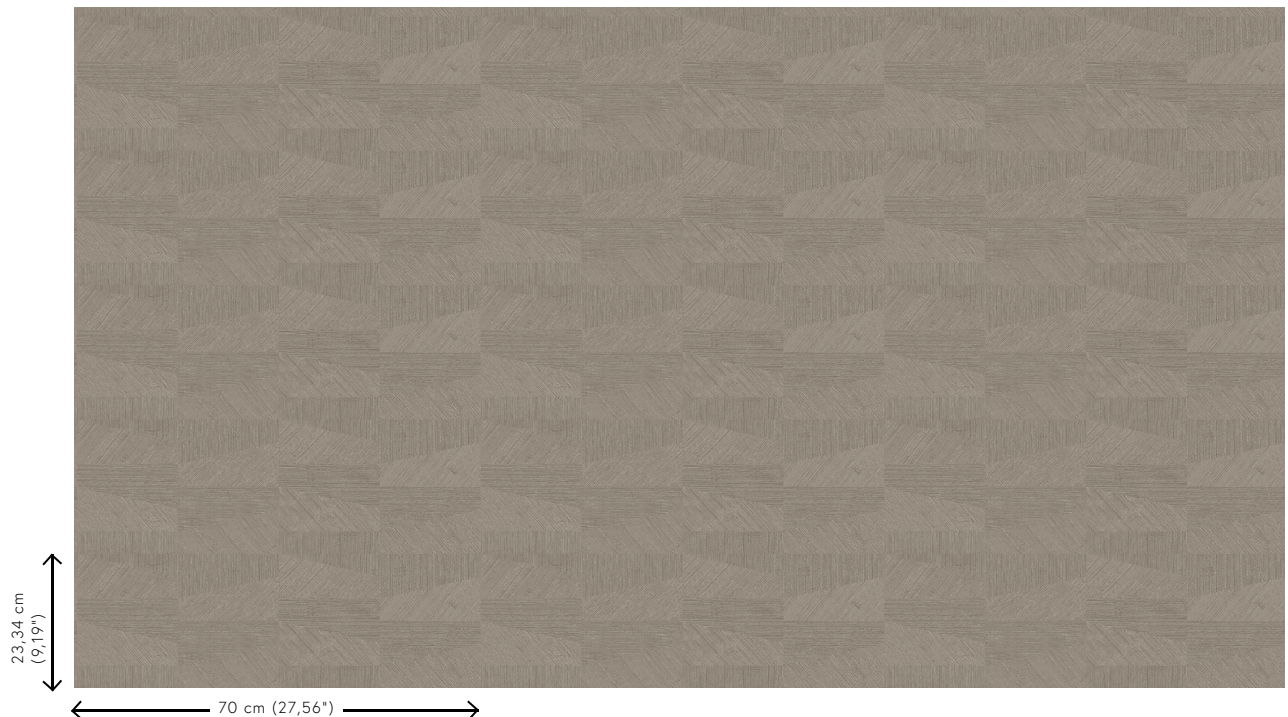

Colores (7)

26560

26561

26562

26563

26564

26565

26566

Vista

Más información? [Haga clic aquí](#)

Solicita muestras, calcule cantidades, vea videos de instrucciones, descargue información técnica y más:
www.arte-international.com

ARTE®

wallcoverings for the ultimate in refinement