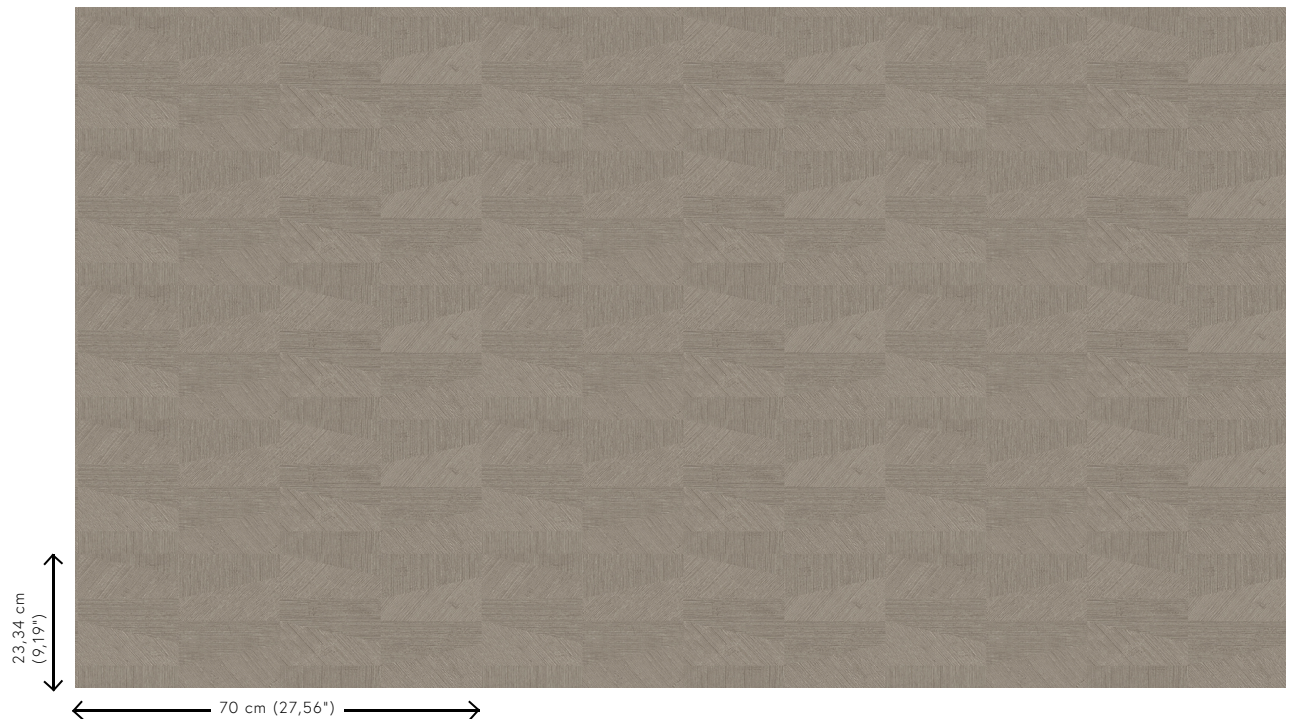

Colores (7)

26560

26561

26562

26563

26564

26565

26566

Vista

Más información? [Haga clic aquí](#)

Solicita muestras, calcule cantidades, vea videos de instrucciones, descargue información técnica y más:
www.arte-international.com

ARTE®

wallcoverings for the ultimate in refinement