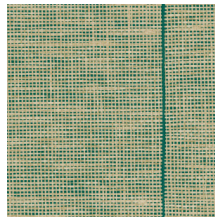

Colores (12)

26740

26741

26742

26743

26744

26745

26746

26747

26748

26749

26750

26751

Vista

← 70 cm (27,56") →

Más información? [Haga clic aquí](#)

Solicita muestras, calcule cantidades, vea videos de instrucciones, descargue información técnica y más:
www.arte-international.com

ARTE®

wallcoverings for the ultimate in refinement