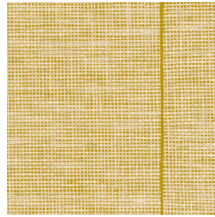

## Especificaciones técnicas

Referencia	<u>26740</u> • Ivory
Categoría de producto	Refined
Composición	Papel pintado sobre base no tejida
Descripción	Una representación fiel de rafia tejida de forma abierta sobre un fondo de color
Dimensiones	Rollos de 8,50 m x 0,70 m = 6 m <sup>2</sup>
Case	Case libre 0 cm
Observación	Las líneas finas entre las distintas franjas crean un efecto lujoso de paneles.
Pegamento	Arte Clearpro o una cola de dispersión de buena calidad
Cómo encolar	Encolar la pared
Resistencia a la luz	Buena resistencia a la luz
Cómo retirar	Arrancable en seco
Certificado ignífugo EU	B-s1, d0
Certificado ignífugo US	Class A
Mantenimiento	Lavable
IMO Certified	

## Colores (12)

26740

26741

26742

26743

26744

26745

26746

26747

26748

26749

26750

26751