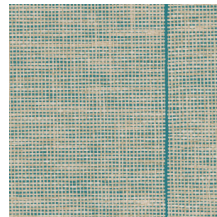

Colores (12)

26740

26741

26742

26743

26744

26745

26746

26747

26748

26749

26750

26751

Vista

← 70 cm (27,56") →

Más información? [Haga clic aquí](#)

Solicita muestras, calcule cantidades, vea videos de instrucciones, descargue información técnica y más:
www.arte-international.com

ARTE®

wallcoverings for the ultimate in refinement