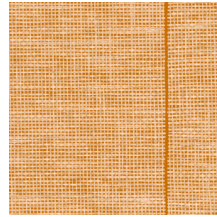

## Especificaciones técnicas

Referencia	<u>26740</u> • Ivory
Categoría de producto	Refined
Composición	Papel pintado sobre base no tejida
Descripción	Una representación fiel de rafia tejida de forma abierta sobre un fondo de color
Dimensiones	Rollos de 8,50 m x 0,70 m = 6 m <sup>2</sup>
Case	Case libre 0 cm
Observación	Las líneas finas entre las distintas franjas crean un efecto lujoso de paneles.
Pegamento	Arte Clearpro o una cola de dispersión de buena calidad
Cómo encolar	Encolar la pared
Resistencia a la luz	Buena resistencia a la luz
Cómo retirar	Arrancable en seco
Certificado ignífugo EU	B-s1, d0
Certificado ignífugo US	Class A
Mantenimiento	Lavable
IMO Certified	

## Colores (12)

26740

26741

26742

26743

26744

26745

26746

26747

26748

26749

26750

26751