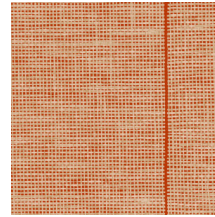

Colores (12)

26740

26741

26742

26743

26744

26745

26746

26747

26748

26749

26750

26751

Vista

← 70 cm (27,56") →

Más información? [Haga clic aquí](#)

Solicita muestras, calcule cantidades, vea videos de instrucciones, descargue información técnica y más:
www.arte-international.com

ARTE®

wallcoverings for the ultimate in refinement