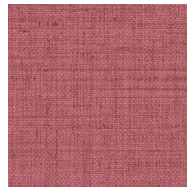

### Especificaciones técnicas

Referencia	<u>27000</u>
Categoría de producto	Refined
Composición	Papel pintado de vinilo sobre base no tejida
Descripción	Papel pintado con textura tejida y un sutil acabado con lustre
Dimensiones	Rollos de 10,05 x 0,70 m = 7 m <sup>2</sup>
Case	Case libre 0 cm
Pegamento	Arte Clearpro o una cola de dispersión de buena calidad
Cómo encolar	Encolar la pared
Resistencia a la luz	Buena resistencia a la luz
Cómo retirar	Arrancable en seco
Certificado ignífugo EU	B-s2, d0
Certificado ignífugo US	Class A
Mantenimiento	Súper lavable

## Colores (19)

27000

27001

27002

27003

27004

27005

27006

27007

27008

27009

27010

27011

27012

27013

27014