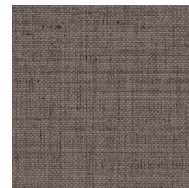

### Especificaciones técnicas

Referencia	<u>27000</u>
Categoría de producto	Refined
Composición	Papel pintado de vinilo sobre base no tejida
Descripción	Papel pintado con textura tejida y un sutil acabado con lustre
Dimensiones	Rollos de 10,05 x 0,70 m = 7 m <sup>2</sup>
Case	Case libre 0 cm
Pegamento	Arte Clearpro o una cola de dispersión de buena calidad
Cómo encolar	Encolar la pared
Resistencia a la luz	Buena resistencia a la luz
Cómo retirar	Arrancable en seco
Certificado ignífugo EU	B-s2, d0
Certificado ignífugo US	Class A
Mantenimiento	Súper lavable

## Colores (19)

27000

27001

27002

27003

27004

27005

27006

27007

27008

27009

27010

27011

27012

27013

27014