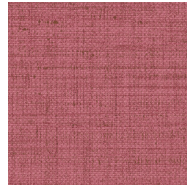

### Especificaciones técnicas

Referencia	<u>27006</u>
Categoría de producto	Refined
Composición	Papel pintado de vinilo sobre base no tejida
Descripción	Papel pintado con textura tejida y un sutil acabado con lustre
Dimensiones	Rollos de 10,05 x 0,70 m = 7 m <sup>2</sup>
Case	Case libre 0 cm
Pegamento	Arte Clearpro o una cola de dispersión de buena calidad
Cómo encolar	Encolar la pared
Resistencia a la luz	Buena resistencia a la luz
Cómo retirar	Arrancable en seco
Certificado ignífugo EU	B-s2, d0
Certificado ignífugo US	Class A
Mantenimiento	Súper lavable

## Colores (19)

27000

27001

27002

27003

27004

27005

27006

27007

27008

27009

27010

27011

27012

27013

27014