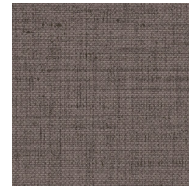

Especificaciones técnicas

Referencia	<u>27006</u>
Categoría de producto	Refined
Composición	Papel pintado de vinilo sobre base no tejida
Descripción	Papel pintado con textura tejida y un sutil acabado con lustre
Dimensiones	Rollos de 10,05 x 0,70 m = 7 m ²
Case	Case libre 0 cm
Pegamento	Arte Clearpro o una cola de dispersión de buena calidad
Cómo encolar	Encolar la pared
Resistencia a la luz	Buena resistencia a la luz
Cómo retirar	Arrancable en seco
Certificado ignífugo EU	B-s2, d0
Certificado ignífugo US	Class A
Mantenimiento	Súper lavable

Colores (19)

27000

27001

27002

27003

27004

27005

27006

27007

27008

27009

27010

27011

27012

27013

27014

27015

27016

27017

27018

Más información? [Haga clic aquí](#)

Solicita muestras, calcule cantidades, vea videos de instrucciones, descargue información técnica y más:
www.arte-international.com

ARTE®

wallcoverings for the ultimate in refinement