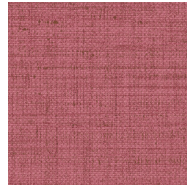

PURO

Colección Figura

Historia de la colección

Figura es la mezcla ecléctica por antonomasia. ¿Esferas, rayas, cuadros, flores...? ¡Figura lo tiene todo! En esta colección encontramos diversas influencias del pasado, como motivos de los años setenta, junto a guiños a los cromatismos y el exotismo contemporáneos. Resulta ideal para los amantes del diseño que buscan ampliar sus horizontes y se atreven a combinar diferentes estilos.

Especificaciones técnicas

Referencia	<u>27006</u>
Categoría de producto	Refined
Composición	Papel pintado de vinilo sobre base no tejida
Descripción	Papel pintado con textura tejida y un sutil acabado con lustre
Dimensiones	Rollos de 10,05 x 0,70 m = 7 m ²
Case	Case libre 0 cm
Pegamento	Arte Clearpro o una cola de dispersión de buena calidad
Cómo encolar	Encolar la pared
Resistencia a la luz	Buena resistencia a la luz
Cómo retirar	Arrancable en seco
Certificado ignífugo EU	B-s2, d0
Certificado ignífugo US	Class A
Mantenimiento	Súper lavable

Colores (19)

27000

27001

27002

27003

27004

27005

27006

27007

27008

27009

27010

27011

27012

27013

27014