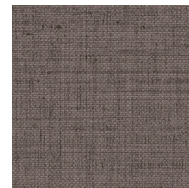

Especificaciones técnicas

Referencia	<u>27017</u>
Categoría de producto	Refined
Composición	Papel pintado de vinilo sobre base no tejida
Descripción	Papel pintado con textura tejida y un sutil acabado con lustre
Dimensiones	Rollos de 10,05 x 0,70 m = 7 m ²
Case	Case libre 0 cm
Pegamento	Arte Clearpro o una cola de dispersión de buena calidad
Cómo encolar	Encolar la pared
Resistencia a la luz	Buena resistencia a la luz
Cómo retirar	Arrancable en seco
Certificado ignífugo EU	B-s2, d0
Certificado ignífugo US	Class A
Mantenimiento	Súper lavable

Colores (19)

27000

27001

27002

27003

27004

27005

27006

27007

27008

27009

27010

27011

27012

27013

27014

27015

27016

27017

27018

Más información? [Haga clic aquí](#)

Solicita muestras, calcule cantidades, vea videos de instrucciones, descargue información técnica y más:
www.arte-international.com

ARTE®

wallcoverings for the ultimate in refinement