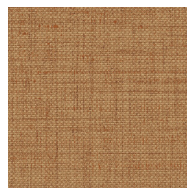

Especificaciones técnicas

Referencia	<u>27017</u>
Categoría de producto	Refined
Composición	Papel pintado de vinilo sobre base no tejida
Descripción	Papel pintado con textura tejida y un sutil acabado con lustre
Dimensiones	Rollos de 10,05 x 0,70 m = 7 m ²
Case	Case libre 0 cm
Pegamento	Arte Clearpro o una cola de dispersión de buena calidad
Cómo encolar	Encolar la pared
Resistencia a la luz	Buena resistencia a la luz
Cómo retirar	Arrancable en seco
Certificado ignífugo EU	B-s2, d0
Certificado ignífugo US	Class A
Mantenimiento	Súper lavable

Colores (19)

27000

27001

27002

27003

27004

27005

27006

27007

27008

27009

27010

27011

27012

27013

27014

27015

27016

27017

27018

Más información? [Haga clic aquí](#)

Solicita muestras, calcule cantidades, vea videos de instrucciones, descargue información técnica y más:
www.arte-international.com

ARTE®

wallcoverings for the ultimate in refinement