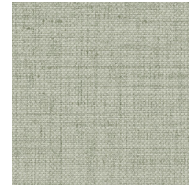

Especificaciones técnicas

Referencia	<u>27017</u>
Categoría de producto	Refined
Composición	Papel pintado de vinilo sobre base no tejida
Descripción	Papel pintado con textura tejida y un sutil acabado con lustre
Dimensiones	Rollos de 10,05 x 0,70 m = 7 m ²
Case	Case libre 0 cm
Pegamento	Arte Clearpro o una cola de dispersión de buena calidad
Cómo encolar	Encolar la pared
Resistencia a la luz	Buena resistencia a la luz
Cómo retirar	Arrancable en seco
Certificado ignífugo EU	B-s2, d0
Certificado ignífugo US	Class A
Mantenimiento	Súper lavable

Colores (19)

27000

27001

27002

27003

27004

27005

27006

27007

27008

27009

27010

27011

27012

27013

27014

27015

27016

27017

27018

Más información? [Haga clic aquí](#)

Solicita muestras, calcule cantidades, vea videos de instrucciones, descargue información técnica y más:
www.arte-international.com

ARTE®

wallcoverings for the ultimate in refinement