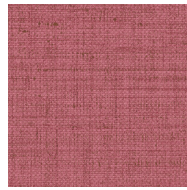

PURO

Colección Figura

Historia de la colección

Figura es la mezcla ecléctica por antonomasia. ¿Esferas, rayas, cuadros, flores...? ¡Figura lo tiene todo! En esta colección encontramos diversas influencias del pasado, como motivos de los años setenta, junto a guiños a los cromatismos y el exotismo contemporáneos. Resulta ideal para los amantes del diseño que buscan ampliar sus horizontes y se atreven a combinar diferentes estilos.

Especificaciones técnicas

Referencia	<u>27017</u>
Categoría de producto	Refined
Composición	Papel pintado de vinilo sobre base no tejida
Descripción	Papel pintado con textura tejida y un sutil acabado con lustre
Dimensiones	Rollos de 10,05 x 0,70 m = 7 m ²
Case	Case libre 0 cm
Pegamento	Arte Clearpro o una cola de dispersión de buena calidad
Cómo encolar	Encolar la pared
Resistencia a la luz	Buena resistencia a la luz
Cómo retirar	Arrancable en seco
Certificado ignífugo EU	B-s2, d0
Certificado ignífugo US	Class A
Mantenimiento	Súper lavable

Colores (19)

27000

27001

27002

27003

27004

27005

27006

27007

27008

27009

27010

27011

27012

27013

27014