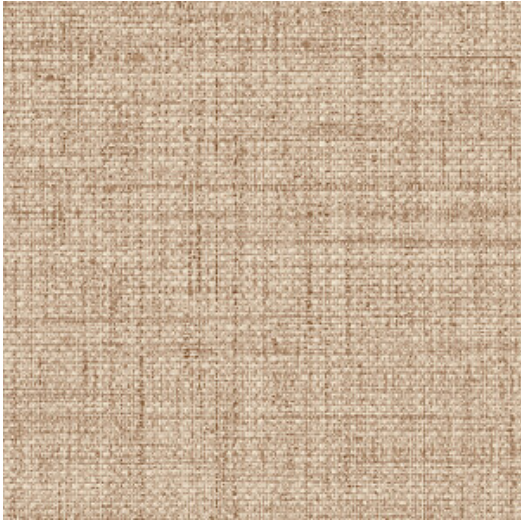

PURO

Colección Figura

Historia de la colección

Figura es la mezcla ecléctica por antonomasia. ¿Esferas, rayas, cuadros, flores...? ¡Figura lo tiene todo! En esta colección encontramos diversas influencias del pasado, como motivos de los años setenta, junto a guiños a los cromatismos y el exotismo contemporáneos. Resulta ideal para los amantes del diseño que buscan ampliar sus horizontes y se atreven a combinar diferentes estilos.

Especificaciones técnicas

Referencia	<u>27017</u>
Categoría de producto	Refined
Composición	Papel pintado de vinilo sobre base no tejida
Descripción	Papel pintado con textura tejida y un sutil acabado con lustre
Dimensiones	Rollos de 10,05 x 0,70 m = 7 m ²
Case	Case libre 0 cm
Pegamento	Arte Clearpro o una cola de dispersión de buena calidad
Cómo encolar	Encolar la pared
Resistencia a la luz	Buena resistencia a la luz
Cómo retirar	Arrancable en seco
Certificado ignífugo EU	B-s2, d0
Certificado ignífugo US	Class A
Mantenimiento	Súper lavable

Colores (19)

27000

27001

27002

27003

27004

27005

27006