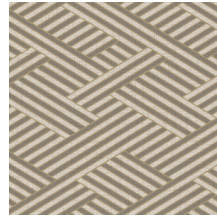

MODULO

Colección Figura

Historia de la colección

Figura es la mezcla ecléctica por antonomasia. ¿Esferas, rayas, cuadros, flores...? ¡Figura lo tiene todo! En esta colección encontramos diversas influencias del pasado, como motivos de los años setenta, junto a guiños a los cromatismos y el exotismo contemporáneos. Resulta ideal para los amantes del diseño que buscan ampliar sus horizontes y se atreven a combinar diferentes estilos.

Especificaciones técnicas

| | |
|-------------------------|---|
| Referencia | <u>27030</u> |
| Categoría de producto | Refined |
| Composición | Papel pintado de vinilo sobre base no tejida |
| Descripción | Papel pintado con textura de paja tejida |
| Dimensiones | Rollos de 10,05 x 0,70 m = 7 m ² |
| Case | Case recto 64 cm |
| Pegamento | Arte Clearpro o una cola de dispersión de buena calidad |
| Cómo encolar | Encolar la pared |
| Resistencia a la luz | Buena resistencia a la luz |
| Cómo retirar | Arrancable en seco |
| Certificado ignífugo EU | B-s2, d0 |
| Certificado ignífugo US | Class A |
| Mantenimiento | Súper lavable |

Colores (4)

27030

27031

27033

27034

Vista

Más información? [Haga clic aquí](#)

Solicita muestras, calcule cantidades, vea videos de instrucciones, descargue información técnica y más:
www.arte-international.com