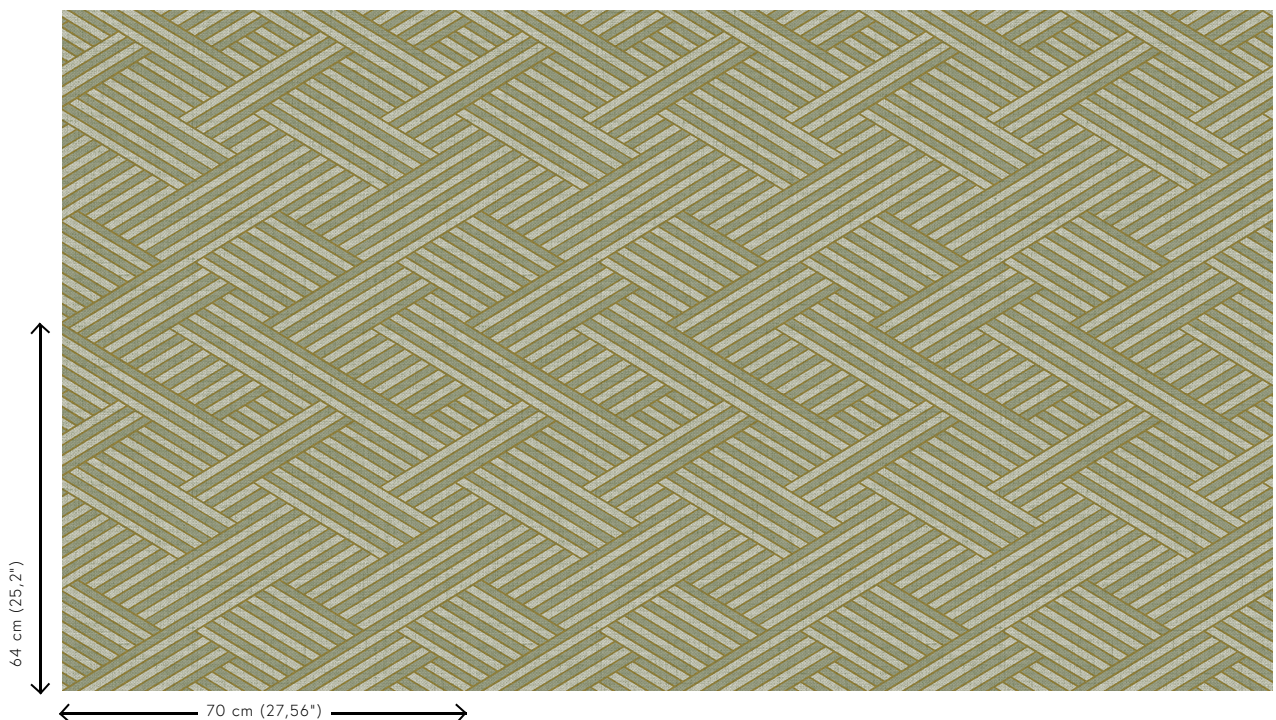

Especificaciones técnicas

| | |
|-------------------------|---|
| Referencia | <u>27030</u> |
| Categoría de producto | Refined |
| Composición | Papel pintado de vinilo sobre base no tejida |
| Descripción | Papel pintado con textura de paja tejida |
| Dimensiones | Rollos de 10,05 x 0,70 m = 7 m ² |
| Case | Case recto 64 cm |
| Pegamento | Arte Clearpro o una cola de dispersión de buena calidad |
| Cómo encolar | Encolar la pared |
| Resistencia a la luz | Buena resistencia a la luz |
| Cómo retirar | Arrancable en seco |
| Certificado ignífugo EU | B-s2, d0 |
| Certificado ignífugo US | Class A |
| Mantenimiento | Súper lavable |

Colores (4)

27030

27031

27033

27034

Vista

Más información? [Haga clic aquí](#)

Solicita muestras, calcule cantidades, vea videos de instrucciones, descargue información técnica y más:
www.arte-international.com