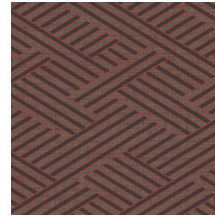

Especificaciones técnicas

| | |
|-------------------------|---|
| Referencia | <u>27030</u> |
| Categoría de producto | Refined |
| Composición | Papel pintado de vinilo sobre base no tejida |
| Descripción | Papel pintado con textura de paja tejida |
| Dimensiones | Rollos de 10,05 x 0,70 m = 7 m ² |
| Case | Case recto 64 cm |
| Pegamento | Arte Clearpro o una cola de dispersión de buena calidad |
| Cómo encolar | Encolar la pared |
| Resistencia a la luz | Buena resistencia a la luz |
| Cómo retirar | Arrancable en seco |
| Certificado ignífugo EU | B-s2, d0 |
| Certificado ignífugo US | Class A |
| Mantenimiento | Súper lavable |

Colores (4)

27030

27031

27033

27034

Vista

Más información? [Haga clic aquí](#)

Solicita muestras, calcule cantidades, vea videos de instrucciones, descargue información técnica y más:
www.arte-international.com