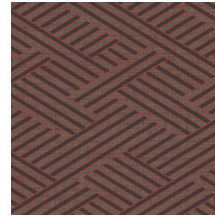

Especificaciones técnicas

Referencia	<u>27031</u>
Categoría de producto	Refined
Composición	Papel pintado de vinilo sobre base no tejida
Descripción	Papel pintado con textura de paja tejida
Dimensiones	Rollos de 10,05 x 0,70 m = 7 m ²
Case	Case recto 64 cm
Pegamento	Arte Clearpro o una cola de dispersión de buena calidad
Cómo encolar	Encolar la pared
Resistencia a la luz	Buena resistencia a la luz
Cómo retirar	Arrancable en seco
Certificado ignífugo EU	B-s2, d0
Certificado ignífugo US	Class A
Mantenimiento	Súper lavable

Colores (4)

27030

27031

27033

27034

Vista

Más información? [Haga clic aquí](#)

Solicita muestras, calcule cantidades, vea videos de instrucciones, descargue información técnica y más:
www.arte-international.com