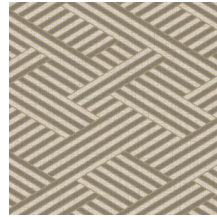

## Historia de la colección

Figura es la mezcla ecléctica por antonomasia. ¿Esferas, rayas, cuadros, flores...? ¡Figura lo tiene todo! En esta colección encontramos diversas influencias del pasado, como motivos de los años setenta, junto a guiños a los cromatismos y el exotismo contemporáneos. Resulta ideal para los amantes del diseño que buscan ampliar sus horizontes y se atreven a combinar diferentes estilos.

## Especificaciones técnicas

Referencia	<u>27031</u>
Categoría de producto	Refined
Composición	Papel pintado de vinilo sobre base no tejida
Descripción	Papel pintado con textura de paja tejida
Dimensiones	Rollos de 10,05 x 0,70 m = 7 m <sup>2</sup>
Case	Case recto 64 cm
Pegamento	Arte Clearpro o una cola de dispersión de buena calidad
Cómo encolar	Encolar la pared
Resistencia a la luz	Buena resistencia a la luz
Cómo retirar	Arrancable en seco
Certificado ignífugo EU	B-s2, d0
Certificado ignífugo US	Class A
Mantenimiento	Súper lavable

## Colores (4)

27030

27031

27033

27034