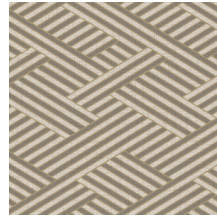

MODULO

Colección Figura

Historia de la colección

Figura es la mezcla ecléctica por antonomasia. ¿Esferas, rayas, cuadros, flores...? ¡Figura lo tiene todo! En esta colección encontramos diversas influencias del pasado, como motivos de los años setenta, junto a guiños a los cromatismos y el exotismo contemporáneos. Resulta ideal para los amantes del diseño que buscan ampliar sus horizontes y se atreven a combinar diferentes estilos.

Especificaciones técnicas

Referencia	<u>27031</u>
Categoría de producto	Refined
Composición	Papel pintado de vinilo sobre base no tejida
Descripción	Papel pintado con textura de paja tejida
Dimensiones	Rollos de 10,05 x 0,70 m = 7 m ²
Case	Case recto 64 cm
Pegamento	Arte Clearpro o una cola de dispersión de buena calidad
Cómo encolar	Encolar la pared
Resistencia a la luz	Buena resistencia a la luz
Cómo retirar	Arrancable en seco
Certificado ignífugo EU	B-s2, d0
Certificado ignífugo US	Class A
Mantenimiento	Súper lavable

Colores (4)

27030

27031

27033

27034

Vista

Más información? [Haga clic aquí](#)

Solicita muestras, calcule cantidades, vea videos de instrucciones, descargue información técnica y más:
www.arte-international.com