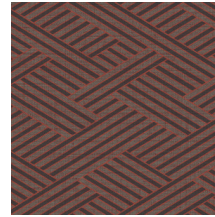

## Especificaciones técnicas

Referencia	<u>27031</u>
Categoría de producto	Refined
Composición	Papel pintado de vinilo sobre base no tejida
Descripción	Papel pintado con textura de paja tejida
Dimensiones	Rollos de 10,05 x 0,70 m = 7 m <sup>2</sup>
Case	Case recto 64 cm
Pegamento	Arte Clearpro o una cola de dispersión de buena calidad
Cómo encolar	Encolar la pared
Resistencia a la luz	Buena resistencia a la luz
Cómo retirar	Arrancable en seco
Certificado ignífugo EU	B-s2, d0
Certificado ignífugo US	Class A
Mantenimiento	Súper lavable

## Colores (4)

27030

27031

27033

27034