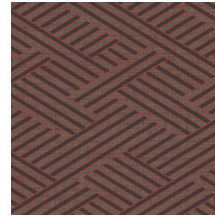

## Especificaciones técnicas

Referencia	<u>27033</u>
Categoría de producto	Refined
Composición	Papel pintado de vinilo sobre base no tejida
Descripción	Papel pintado con textura de paja tejida
Dimensiones	Rollos de 10,05 x 0,70 m = 7 m <sup>2</sup>
Case	Case recto 64 cm
Pegamento	Arte Clearpro o una cola de dispersión de buena calidad
Cómo encolar	Encolar la pared
Resistencia a la luz	Buena resistencia a la luz
Cómo retirar	Arrancable en seco
Certificado ignífugo EU	B-s2, d0
Certificado ignífugo US	Class A
Mantenimiento	Súper lavable

## Colores (4)

27030

27031

27033

27034