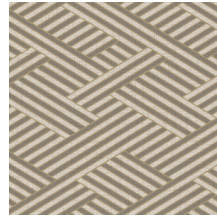

## Historia de la colección

Figura es la mezcla ecléctica por antonomasia. ¿Esferas, rayas, cuadros, flores...? ¡Figura lo tiene todo! En esta colección encontramos diversas influencias del pasado, como motivos de los años setenta, junto a guiños a los cromatismos y el exotismo contemporáneos. Resulta ideal para los amantes del diseño que buscan ampliar sus horizontes y se atreven a combinar diferentes estilos.

## Especificaciones técnicas

Referencia	<u>27033</u>
Categoría de producto	Refined
Composición	Papel pintado de vinilo sobre base no tejida
Descripción	Papel pintado con textura de paja tejida
Dimensiones	Rollos de 10,05 x 0,70 m = 7 m <sup>2</sup>
Case	Case recto 64 cm
Pegamento	Arte Clearpro o una cola de dispersión de buena calidad
Cómo encolar	Encolar la pared
Resistencia a la luz	Buena resistencia a la luz
Cómo retirar	Arrancable en seco
Certificado ignífugo EU	B-s2, d0
Certificado ignífugo US	Class A
Mantenimiento	Súper lavable

## Colores (4)

27030

27031

27033

27034