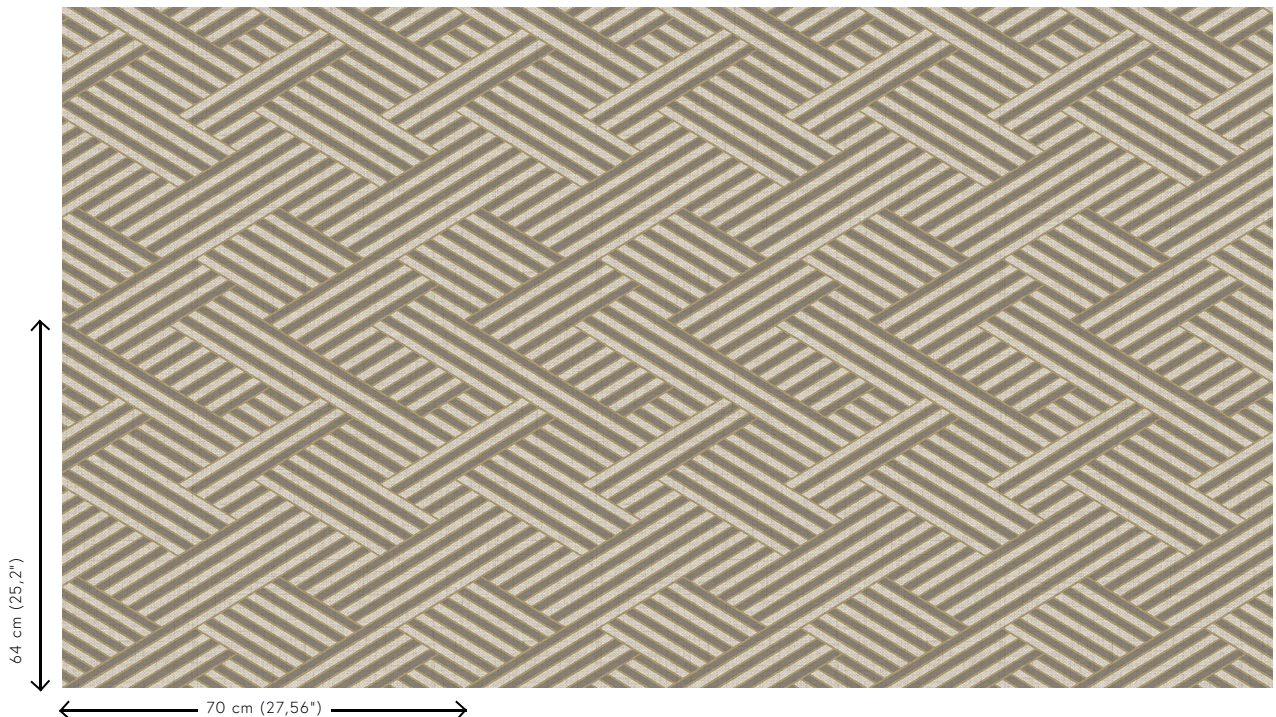

Colores (4)

27030

27031

27033

27034

Vista

Más información? [Haga clic aquí](#)

Solicita muestras, calcule cantidades, vea videos de instrucciones, descargue información técnica y más:
www.arte-international.com

ARTE®

wallcoverings for the ultimate in refinement