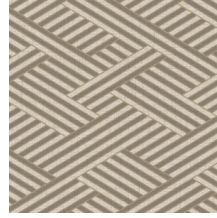

MODULO

Colección Figura

Historia de la colección

Figura es la mezcla ecléctica por antonomasia. ¿Esferas, rayas, cuadros, flores...? ¡Figura lo tiene todo! En esta colección encontramos diversas influencias del pasado, como motivos de los años setenta, junto a guiños a los cromatismos y el exotismo contemporáneos. Resulta ideal para los amantes del diseño que buscan ampliar sus horizontes y se atreven a combinar diferentes estilos.

Especificaciones técnicas

Referencia	<u>27034</u>
Categoría de producto	Refined
Composición	Papel pintado de vinilo sobre base no tejida
Descripción	Papel pintado con textura de paja tejida
Dimensiones	Rollos de 10,05 x 0,70 m = 7 m ²
Case	Case recto 64 cm
Pegamento	Arte Clearpro o una cola de dispersión de buena calidad
Cómo encolar	Encolar la pared
Resistencia a la luz	Buena resistencia a la luz
Cómo retirar	Arrancable en seco
Certificado ignífugo EU	B-s2, d0
Certificado ignífugo US	Class A
Mantenimiento	Súper lavable

Colores (4)

27030

27031

27033

27034

Vista

Más información? [Haga clic aquí](#)

Solicita muestras, calcule cantidades, vea videos de instrucciones, descargue información técnica y más:
www.arte-international.com