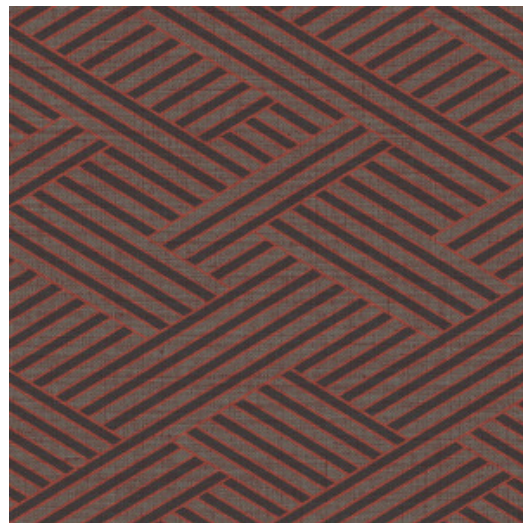

MODULO

Colección Figura

Historia de la colección

Figura es la mezcla ecléctica por antonomasia. ¿Esferas, rayas, cuadros, flores...? ¡Figura lo tiene todo! En esta colección encontramos diversas influencias del pasado, como motivos de los años setenta, junto a guiños a los cromatismos y el exotismo contemporáneos. Resulta ideal para los amantes del diseño que buscan ampliar sus horizontes y se atreven a combinar diferentes estilos.

Especificaciones técnicas

Referencia	<u>27034</u>
Categoría de producto	Refined
Composición	Papel pintado de vinilo sobre base no tejida
Descripción	Papel pintado con textura de paja tejida
Dimensiones	Rollos de 10,05 x 0,70 m = 7 m ²
Case	Case recto 64 cm
Pegamento	Arte Clearpro o una cola de dispersión de buena calidad
Cómo encolar	Encolar la pared
Resistencia a la luz	Buena resistencia a la luz
Cómo retirar	Arrancable en seco
Certificado ignífugo EU	B-s2, d0
Certificado ignífugo US	Class A
Mantenimiento	Súper lavable