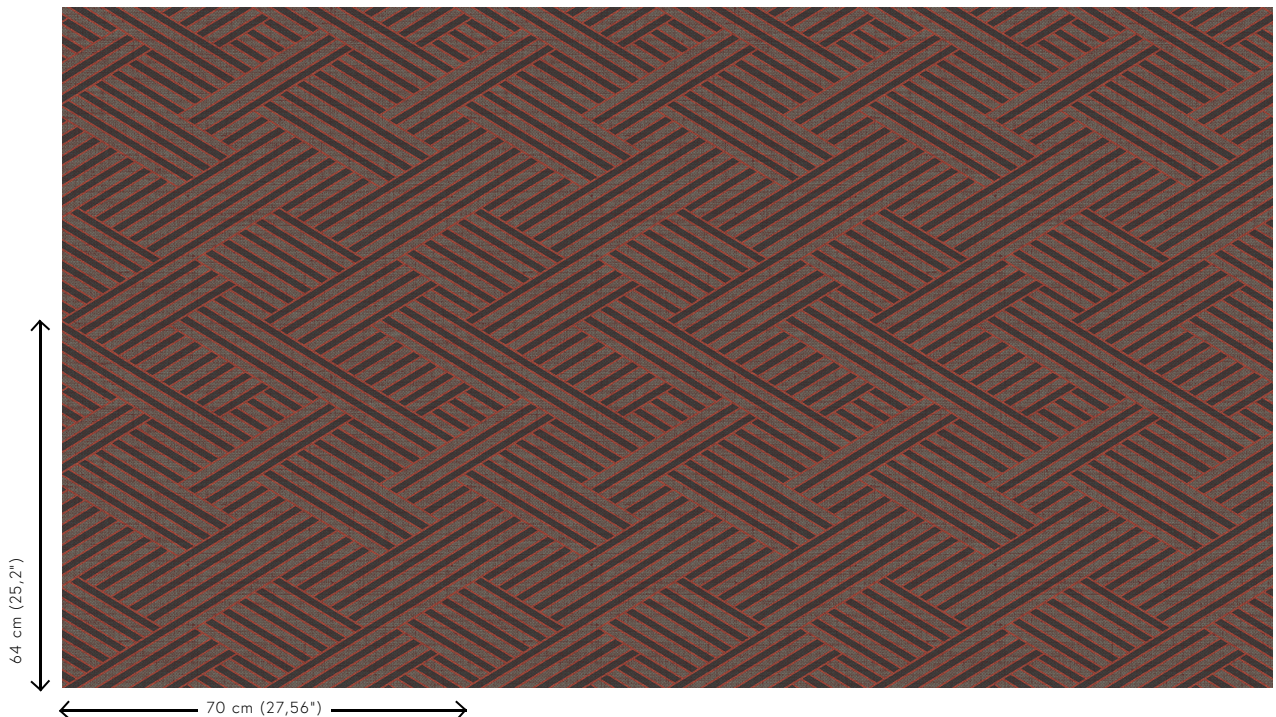

Especificaciones técnicas

Referencia	<u>27034</u>
Categoría de producto	Refined
Composición	Papel pintado de vinilo sobre base no tejida
Descripción	Papel pintado con textura de paja tejida
Dimensiones	Rollos de 10,05 x 0,70 m = 7 m ²
Case	Case recto 64 cm
Pegamento	Arte Clearpro o una cola de dispersión de buena calidad
Cómo encolar	Encolar la pared
Resistencia a la luz	Buena resistencia a la luz
Cómo retirar	Arrancable en seco
Certificado ignífugo EU	B-s2, d0
Certificado ignífugo US	Class A
Mantenimiento	Súper lavable

Colores (4)

27030

27031

27033

27034

Vista

Más información? [Haga clic aquí](#)

Solicita muestras, calcule cantidades, vea videos de instrucciones, descargue información técnica y más:
www.arte-international.com