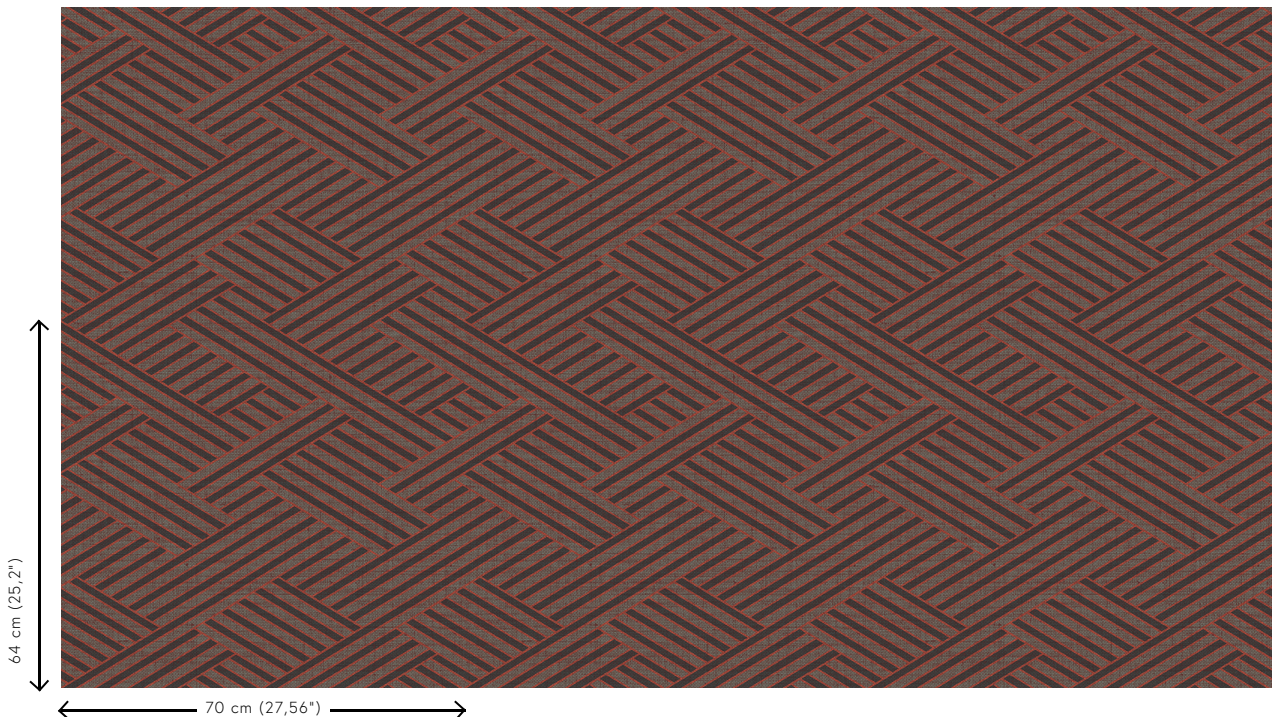

Especificaciones técnicas

Referencia	<u>27034</u>
Categoría de producto	Refined
Composición	Papel pintado de vinilo sobre base no tejida
Descripción	Papel pintado con textura de paja tejida
Dimensiones	Rollos de 10,05 x 0,70 m = 7 m ²
Case	Case recto 64 cm
Pegamento	Arte Clearpro o una cola de dispersión de buena calidad
Cómo encolar	Encolar la pared
Resistencia a la luz	Buena resistencia a la luz
Cómo retirar	Arrancable en seco
Certificado ignífugo EU	B-s2, d0
Certificado ignífugo US	Class A
Mantenimiento	Súper lavable

Colores (4)

27030

27031

27033

27034

Vista

Más información? [Haga clic aquí](#)

Solicita muestras, calcule cantidades, vea videos de instrucciones, descargue información técnica y más:
www.arte-international.com