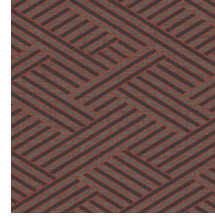

Especificaciones técnicas

Referencia	<u>27034</u>
Categoría de producto	Refined
Composición	Papel pintado de vinilo sobre base no tejida
Descripción	Papel pintado con textura de paja tejida
Dimensiones	Rollos de 10,05 x 0,70 m = 7 m ²
Case	Case recto 64 cm
Pegamento	Arte Clearpro o una cola de dispersión de buena calidad
Cómo encolar	Encolar la pared
Resistencia a la luz	Buena resistencia a la luz
Cómo retirar	Arrancable en seco
Certificado ignífugo EU	B-s2, d0
Certificado ignífugo US	Class A
Mantenimiento	Súper lavable

Colores (4)

27030

27031

27033

27034

Vista

Más información? [Haga clic aquí](#)

Solicita muestras, calcule cantidades, vea videos de instrucciones, descargue información técnica y más:
www.arte-international.com