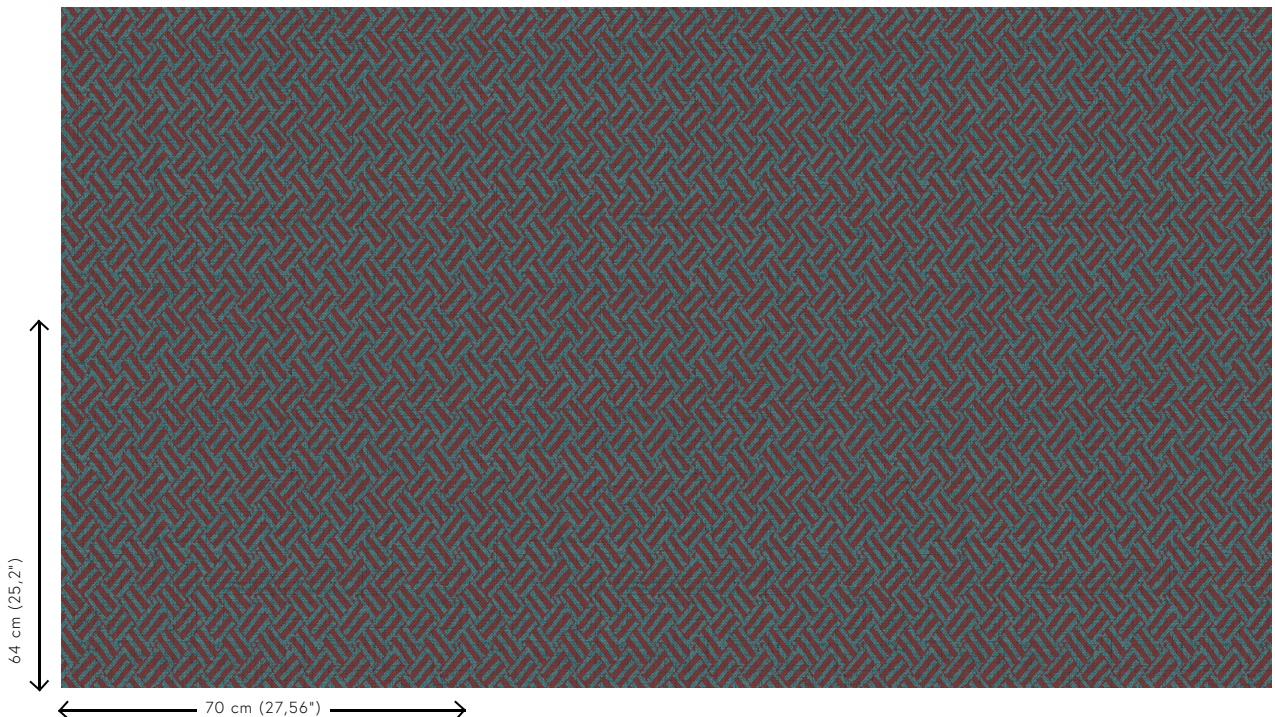

Especificaciones técnicas

Referencia	<u>27040</u>
Categoría de producto	Refined
Composición	Papel pintado de vinilo sobre base no tejida
Descripción	Papel pintado con textura de paja tejida
Dimensiones	Rollos de 10,05 x 0,70 m = 7 m ²
Case	Case recto 64 cm
Pegamento	Arte Clearpro o una cola de dispersión de buena calidad
Cómo encolar	Encolar la pared
Resistencia a la luz	Buena resistencia a la luz
Cómo retirar	Arrancable en seco
Certificado ignífugo EU	B-s2, d0
Certificado ignífugo US	Class A
Mantenimiento	Súper lavable

Colores (6)

27040

27041

27042

27043

27044

27045

Vista