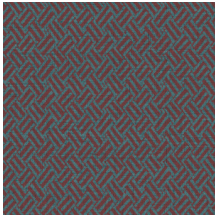

MODUM

Colección Figura

Historia de la colección

Figura es la mezcla ecléctica por antonomasia. ¿Esferas, rayas, cuadros, flores...? ¡Figura lo tiene todo! En esta colección encontramos diversas influencias del pasado, como motivos de los años setenta, junto a guiños a los cromatismos y el exotismo contemporáneos. Resulta ideal para los amantes del diseño que buscan ampliar sus horizontes y se atreven a combinar diferentes estilos.

Especificaciones técnicas

Referencia	<u>27040</u>
Categoría de producto	Refined
Composición	Papel pintado de vinilo sobre base no tejida
Descripción	Papel pintado con textura de paja tejida
Dimensiones	Rollos de 10,05 x 0,70 m = 7 m ²
Case	Case recto 64 cm
Pegamento	Arte Clearpro o una cola de dispersión de buena calidad
Cómo encolar	Encolar la pared
Resistencia a la luz	Buena resistencia a la luz
Cómo retirar	Arrancable en seco
Certificado ignífugo EU	B-s2, d0
Certificado ignífugo US	Class A
Mantenimiento	Súper lavable

Colores (6)

27040

27041

27042

27043

27044

27045

Vista