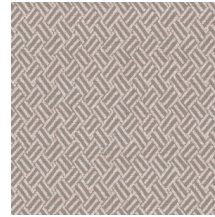

Especificaciones técnicas

Referencia	<u>27040</u>
Categoría de producto	Refined
Composición	Papel pintado de vinilo sobre base no tejida
Descripción	Papel pintado con textura de paja tejida
Dimensiones	Rollos de 10,05 x 0,70 m = 7 m ²
Case	Case recto 64 cm
Pegamento	Arte Clearpro o una cola de dispersión de buena calidad
Cómo encolar	Encolar la pared
Resistencia a la luz	Buena resistencia a la luz
Cómo retirar	Arrancable en seco
Certificado ignífugo EU	B-s2, d0
Certificado ignífugo US	Class A
Mantenimiento	Súper lavable

Colores (6)

27040

27041

27042

27043

27044

27045

Vista