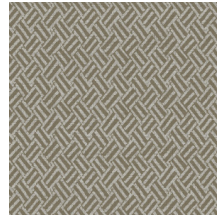

Especificaciones técnicas

Referencia	<u>27040</u>
Categoría de producto	Refined
Composición	Papel pintado de vinilo sobre base no tejida
Descripción	Papel pintado con textura de paja tejida
Dimensiones	Rollos de 10,05 x 0,70 m = 7 m ²
Case	Case recto 64 cm
Pegamento	Arte Clearpro o una cola de dispersión de buena calidad
Cómo encolar	Encolar la pared
Resistencia a la luz	Buena resistencia a la luz
Cómo retirar	Arrancable en seco
Certificado ignífugo EU	B-s2, d0
Certificado ignífugo US	Class A
Mantenimiento	Súper lavable

Colores (6)

27040

27041

27042

27043

27044

27045

Vista