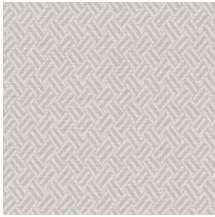

Especificaciones técnicas

Referencia	<u>27040</u>
Categoría de producto	Refined
Composición	Papel pintado de vinilo sobre base no tejida
Descripción	Papel pintado con textura de paja tejida
Dimensiones	Rollos de 10,05 x 0,70 m = 7 m ²
Case	Case recto 64 cm
Pegamento	Arte Clearpro o una cola de dispersión de buena calidad
Cómo encolar	Encolar la pared
Resistencia a la luz	Buena resistencia a la luz
Cómo retirar	Arrancable en seco
Certificado ignífugo EU	B-s2, d0
Certificado ignífugo US	Class A
Mantenimiento	Súper lavable

Colores (6)

27040

27041

27042

27043

27044

27045

Vista