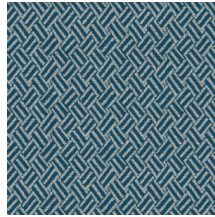

Especificaciones técnicas

Referencia	<u>27040</u>
Categoría de producto	Refined
Composición	Papel pintado de vinilo sobre base no tejida
Descripción	Papel pintado con textura de paja tejida
Dimensiones	Rollos de 10,05 x 0,70 m = 7 m ²
Case	Case recto 64 cm
Pegamento	Arte Clearpro o una cola de dispersión de buena calidad
Cómo encolar	Encolar la pared
Resistencia a la luz	Buena resistencia a la luz
Cómo retirar	Arrancable en seco
Certificado ignífugo EU	B-s2, d0
Certificado ignífugo US	Class A
Mantenimiento	Súper lavable

Colores (6)

27040

27041

27042

27043

27044

27045

Vista