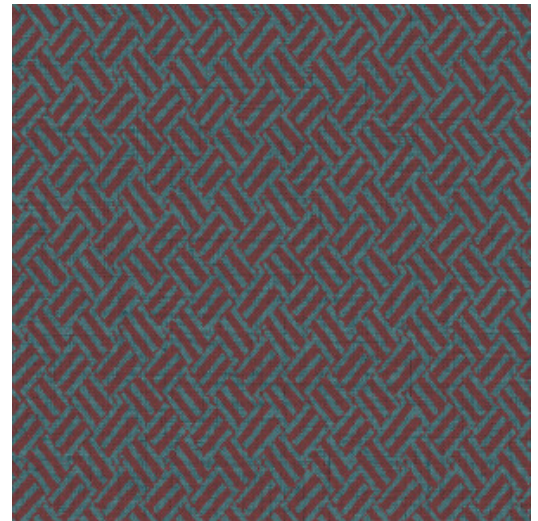

MODUM

Colección Figura

Historia de la colección

Figura es la mezcla ecléctica por antonomasia. ¿Esferas, rayas, cuadros, flores...? ¡Figura lo tiene todo! En esta colección encontramos diversas influencias del pasado, como motivos de los años setenta, junto a guiños a los cromatismos y el exotismo contemporáneos. Resulta ideal para los amantes del diseño que buscan ampliar sus horizontes y se atreven a combinar diferentes estilos.

Especificaciones técnicas

Referencia	<u>27040</u>
Categoría de producto	Refined
Composición	Papel pintado de vinilo sobre base no tejida
Descripción	Papel pintado con textura de paja tejida
Dimensiones	Rollos de 10,05 x 0,70 m = 7 m ²
Case	Case recto 64 cm
Pegamento	Arte Clearpro o una cola de dispersión de buena calidad
Cómo encolar	Encolar la pared
Resistencia a la luz	Buena resistencia a la luz
Cómo retirar	Arrancable en seco
Certificado ignífugo EU	B-s2, d0
Certificado ignífugo US	Class A
Mantenimiento	Súper lavable

Colores (6)

27040

27041

27042

27043

27044

27045

Vista