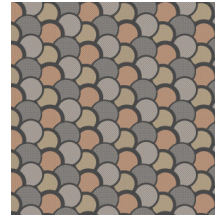

Especificaciones técnicas

Referencia	<u>27050</u>
Categoría de producto	Refined
Composición	Papel pintado sobre base no tejida
Descripción	Diseño de círculos con un toque especial obtenido mediante lacado
Dimensiones	Rollos de 8,50 x 0,70 m = 6 m ²
Case	Case recto 12,8 cm
Pegamento	Arte Clearpro o una cola de dispersión de buena calidad
Cómo encolar	Encolar la pared
Resistencia a la luz	Buena resistencia a la luz
Cómo retirar	Arrancable en seco
Certificado ignífugo EU	B-s1, d0
Certificado ignífugo US	Class A
Mantenimiento	Lavable
IMO Certified	

Colores (4)

27050

27051

27052

27053

Vista

Más información? [Haga clic aquí](#)

Solicita muestras, calcule cantidades, vea videos de instrucciones, descargue información técnica y más:
www.arte-international.com