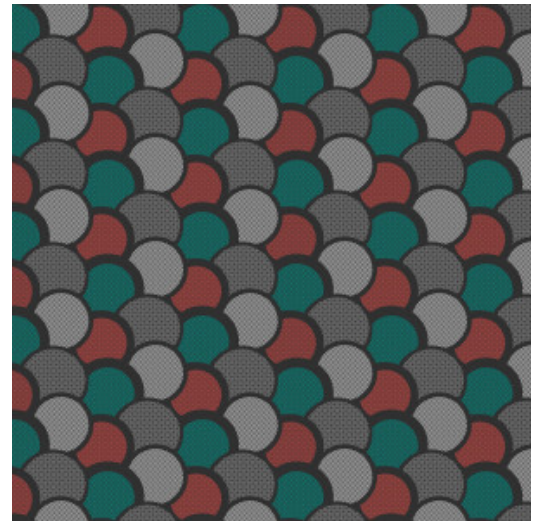

ARCUS

Colección Figura

Historia de la colección

Figura es la mezcla ecléctica por antonomasia. ¿Esferas, rayas, cuadros, flores...? ¡Figura lo tiene todo! En esta colección encontramos diversas influencias del pasado, como motivos de los años setenta, junto a guiños a los cromatismos y el exotismo contemporáneos. Resulta ideal para los amantes del diseño que buscan ampliar sus horizontes y se atreven a combinar diferentes estilos.

Especificaciones técnicas

Referencia	<u>27050</u>
Categoría de producto	Refined
Composición	Papel pintado sobre base no tejida
Descripción	Diseño de círculos con un toque especial obtenido mediante lacado
Dimensiones	Rollos de 8,50 x 0,70 m = 6 m ²
Case	Case recto 12,8 cm
Pegamento	Arte Clearpro o una cola de dispersión de buena calidad
Cómo encolar	Encolar la pared
Resistencia a la luz	Buena resistencia a la luz
Cómo retirar	Arrancable en seco
Certificado ignífugo EU	B-s1, d0
Certificado ignífugo US	Class A
Mantenimiento	Lavable
IMO Certified	

Colores (4)

27050

27051

27052

27053

Vista

Más información? [Haga clic aquí](#)

Solicita muestras, calcule cantidades, vea videos de instrucciones, descargue información técnica y más:
www.arte-international.com