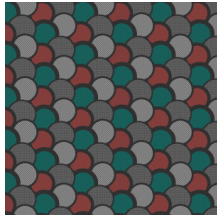

Colores (4)

27050