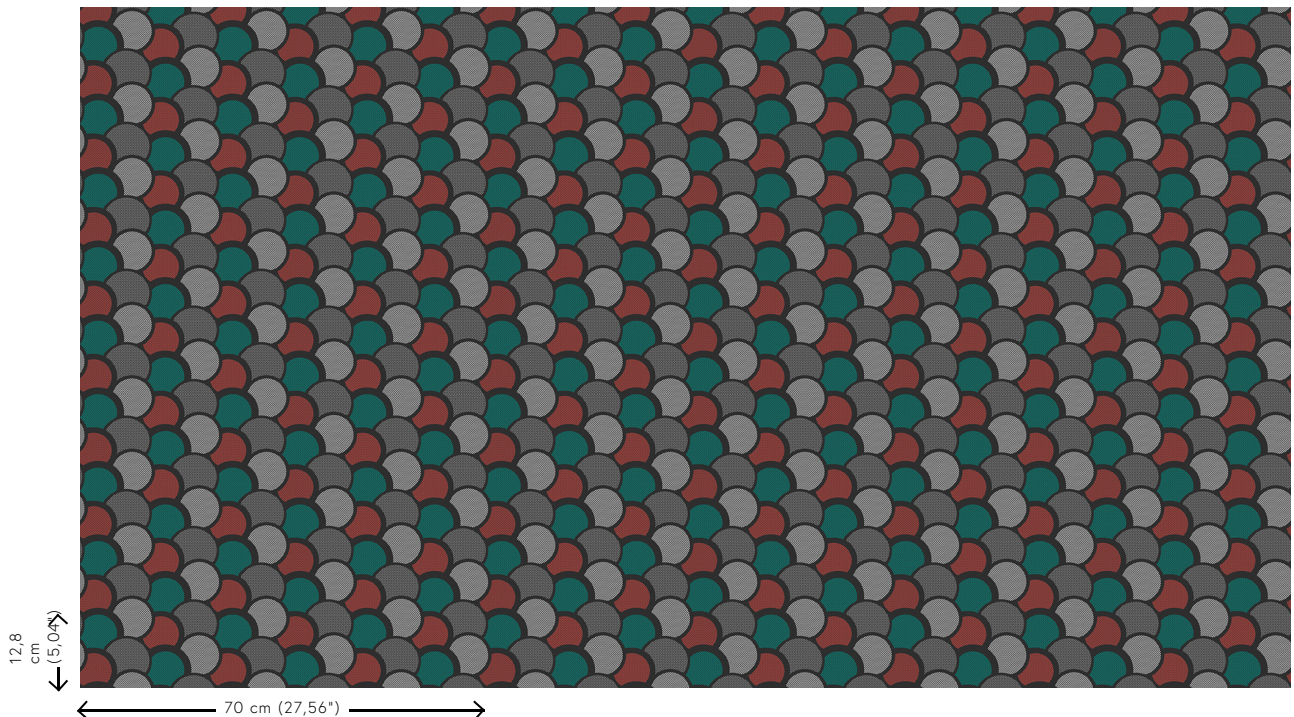

Especificaciones técnicas

Referencia	<u>27050</u>
Categoría de producto	Refined
Composición	Papel pintado sobre base no tejida
Descripción	Diseño de círculos con un toque especial obtenido mediante lacado
Dimensiones	Rollos de 8,50 x 0,70 m = 6 m ²
Case	Case recto 12,8 cm
Pegamento	Arte Clearpro o una cola de dispersión de buena calidad
Cómo encolar	Encolar la pared
Resistencia a la luz	Buena resistencia a la luz
Cómo retirar	Arrancable en seco
Certificado ignífugo EU	B-s1, d0
Certificado ignífugo US	Class A
Mantenimiento	Lavable
IMO Certified	

Colores (4)

27050

27051

27052

27053

Vista

Más información? [Haga clic aquí](#)

Solicita muestras, calcule cantidades, vea videos de instrucciones, descargue información técnica y más:
www.arte-international.com