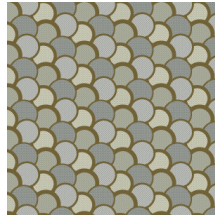

Especificaciones técnicas

Referencia	<u>27050</u>
Categoría de producto	Refined
Composición	Papel pintado sobre base no tejida
Descripción	Diseño de círculos con un toque especial obtenido mediante lacado
Dimensiones	Rollos de 8,50 x 0,70 m = 6 m ²
Case	Case recto 12,8 cm
Pegamento	Arte Clearpro o una cola de dispersión de buena calidad
Cómo encolar	Encolar la pared
Resistencia a la luz	Buena resistencia a la luz
Cómo retirar	Arrancable en seco
Certificado ignífugo EU	B-s1, d0
Certificado ignífugo US	Class A
Mantenimiento	Lavable
IMO Certified	

Colores (4)

27050

27051

27052

27053

Vista

Más información? [Haga clic aquí](#)

Solicita muestras, calcule cantidades, vea videos de instrucciones, descargue información técnica y más:
www.arte-international.com