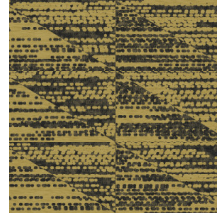

FORMA

Colección Figura

Historia de la colección

Figura es la mezcla ecléctica por antonomasia. ¿Esferas, rayas, cuadros, flores...? ¡Figura lo tiene todo! En esta colección encontramos diversas influencias del pasado, como motivos de los años setenta, junto a guiños a los cromatismos y el exotismo contemporáneos. Resulta ideal para los amantes del diseño que buscan ampliar sus horizontes y se atreven a combinar diferentes estilos.

Especificaciones técnicas

Referencia	<u>27061</u>
Categoría de producto	Refined
Composición	Papel pintado sobre base no tejida
Dimensiones	Rollos de 8,50 x 0,70 m = 6 m ²
Case	Case recto 64 cm
Pegamento	Arte Clearpro o una cola de dispersión de buena calidad
Cómo encolar	Encolar la pared
Resistencia a la luz	Buena resistencia a la luz
Cómo retirar	Arrancable en seco
Certificado ignífugo EU	B-s1, d0
Certificado ignífugo US	Class A
Mantenimiento	Lavable
IMO Certified	

Colores (4)

27060

27061

27062

27063

Vista

Más información? [Haga clic aquí](#)

Solicita muestras, calcule cantidades, vea videos de instrucciones, descargue información técnica y más:
www.arte-international.com