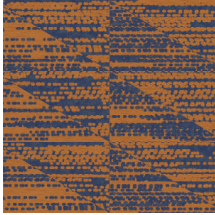

Colores (4)

27060