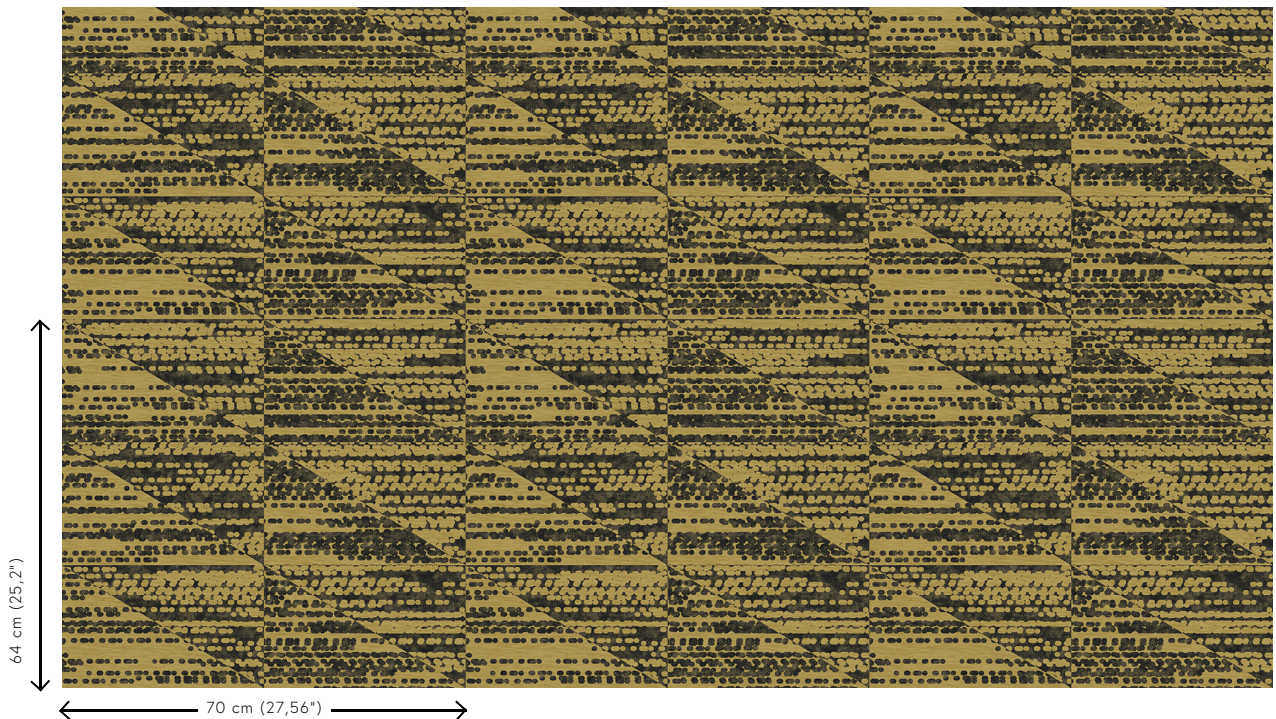

Especificaciones técnicas

Referencia	<u>27062</u>
Categoría de producto	Refined
Composición	Papel pintado sobre base no tejida
Dimensiones	Rollos de 8,50 x 0,70 m = 6 m ²
Case	Case recto 64 cm
Pegamento	Arte Clearpro o una cola de dispersión de buena calidad
Cómo encolar	Encolar la pared
Resistencia a la luz	Buena resistencia a la luz
Cómo retirar	Arrancable en seco
Certificado ignífugo EU	B-s1, d0
Certificado ignífugo US	Class A
Mantenimiento	Lavable
IMO Certified	

Colores (4)

27060

27061

27062

27063

Vista

Más información? [Haga clic aquí](#)

Solicita muestras, calcule cantidades, vea videos de instrucciones, descargue información técnica y más:
www.arte-international.com