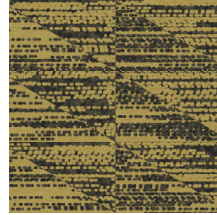

FORMA

Colección Figura

Historia de la colección

Figura es la mezcla ecléctica por antonomasia. ¿Esferas, rayas, cuadros, flores...? ¡Figura lo tiene todo! En esta colección encontramos diversas influencias del pasado, como motivos de los años setenta, junto a guiños a los cromatismos y el exotismo contemporáneos. Resulta ideal para los amantes del diseño que buscan ampliar sus horizontes y se atreven a combinar diferentes estilos.

Especificaciones técnicas

Referencia	<u>27062</u>
Categoría de producto	Refined
Composición	Papel pintado sobre base no tejida
Dimensiones	Rollos de 8,50 x 0,70 m = 6 m ²
Case	Case recto 64 cm
Pegamento	Arte Clearpro o una cola de dispersión de buena calidad
Cómo encolar	Encolar la pared
Resistencia a la luz	Buena resistencia a la luz
Cómo retirar	Arrancable en seco
Certificado ignífugo EU	B-s1, d0
Certificado ignífugo US	Class A
Mantenimiento	Lavable
IMO Certified	

Colores (4)

27060

27061

27062

27063

Vista

Más información? [Haga clic aquí](#)

Solicita muestras, calcule cantidades, vea videos de instrucciones, descargue información técnica y más:
www.arte-international.com