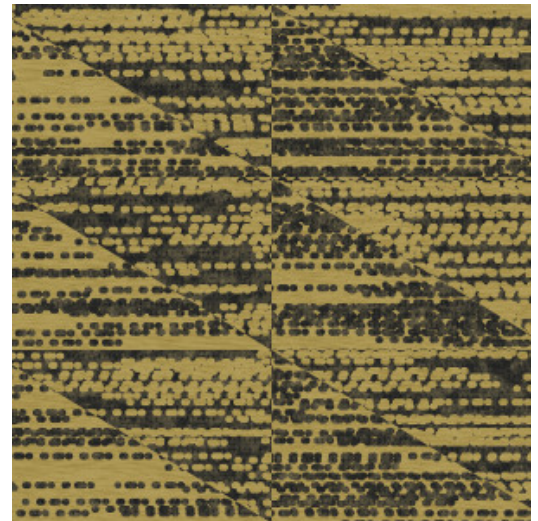

FORMA

Colección Figura

Historia de la colección

Figura es la mezcla ecléctica por antonomasia. ¿Esferas, rayas, cuadros, flores...? ¡Figura lo tiene todo! En esta colección encontramos diversas influencias del pasado, como motivos de los años setenta, junto a guiños a los cromatismos y el exotismo contemporáneos. Resulta ideal para los amantes del diseño que buscan ampliar sus horizontes y se atreven a combinar diferentes estilos.

Especificaciones técnicas

Referencia	<u>27062</u>
Categoría de producto	Refined
Composición	Papel pintado sobre base no tejida
Dimensiones	Rollos de 8,50 x 0,70 m = 6 m ²
Case	Case recto 64 cm
Pegamento	Arte Clearpro o una cola de dispersión de buena calidad
Cómo encolar	Encolar la pared
Resistencia a la luz	Buena resistencia a la luz
Cómo retirar	Arrancable en seco
Certificado ignífugo EU	B-s1, d0
Certificado ignífugo US	Class A
Mantenimiento	Lavable
IMO Certified	

Colores (4)

27060

27061

27062

27063

Vista

Más información? [Haga clic aquí](#)

Solicita muestras, calcule cantidades, vea videos de instrucciones, descargue información técnica y más:
www.arte-international.com