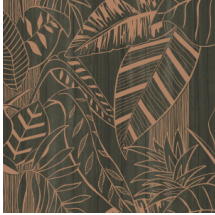

EDEN

Colección Wildwalk

Historia de la colección

Únase a la aventura y descubra cómo lucen los motivos naturales que a priori se considerarían más complejos de aplicar.

Especificaciones técnicas

Referencia	<u>28010</u>
Categoría de producto	Exquisite
Composición	Revestimiento mural no tejido
Descripción	Un paradisíaco motivo selvático. La lámina de alto brillo refleja la luz, como si hubiese rayos del sol atravesando el follaje
Dimensiones	Ancho 90 cm / se vende por metro lineal
Case	Case salteado 64/32 cm
Pegamento	Arte Clearpro o una cola de dispersión de buena calidad
Cómo encolar	Encolar la pared
Resistencia a la luz	Buena resistencia a la luz
Cómo retirar	Arrancable en seco
Certificado ignífugo EU	B-s1, d0
Certificado ignífugo US	Class A
Mantenimiento	Lavable
IMO Certified	

Colores (3)

28010

28011

28012

Vista

Más información? [Haga clic aquí](#)

Solicita muestras, calcule cantidades, vea videos de instrucciones, descargue información técnica y más:
www.arte-international.com

ARTE®