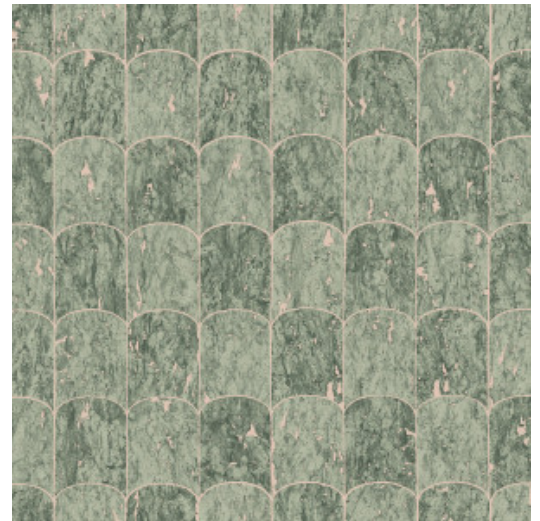

## Especificaciones técnicas

Referencia	<u>28024</u>
Categoría de producto	Exquisite
Composición	Revestimiento mural no tejido
Descripción	Un diseño rítmico inspirado en los cascos de la cebra, que también parece una composición de piezas de corcho cortadas a mano
Dimensiones	Ancho 90 cm / se vende por metro lineal
Case	Case libre 0 cm, respetando la altura del diseño de 21,30 cm
Pegamento	Arte Clearpro o una cola de dispersión de buena calidad
Cómo encolar	Encolar la pared
Resistencia a la luz	Buena resistencia a la luz
Cómo retirar	Arrancable en seco
Certificado ignífugo EU	B-s1, d0
Certificado ignífugo US	Class A
Mantenimiento	Lavable
IMO Certified	

## Colores (5)

28020

28021

28022

28023

28024