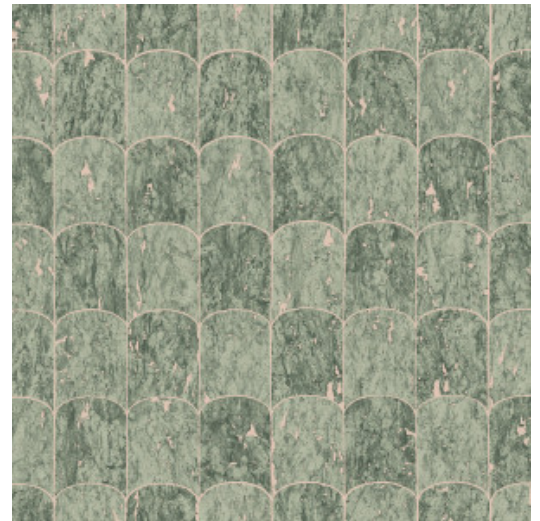

GALLOP

Colección Wildwalk

Historia de la colección

Únase a la aventura y descubra cómo lucen los motivos naturales que a priori se considerarían más complejos de aplicar.

Especificaciones técnicas

Referencia	<u>28024</u>
Categoría de producto	Exquisite
Composición	Revestimiento mural no tejido
Descripción	Un diseño rítmico inspirado en los cascos de la cebra, que también parece una composición de piezas de corcho cortadas a mano
Dimensiones	Ancho 90 cm / se vende por metro lineal
Case	Case libre 0 cm, respetando la altura del diseño de 21,30 cm
Pegamento	Arte Clearpro o una cola de dispersión de buena calidad
Cómo encolar	Encolar la pared
Resistencia a la luz	Buena resistencia a la luz
Cómo retirar	Arrancable en seco
Certificado ignífugo EU	B-s1, d0
Certificado ignífugo US	Class A
Mantenimiento	Lavable
IMO Certified	

0493/22

Colores (5)

28020

28021

28022

28023

28024

Vista