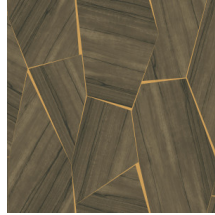

## Especificaciones técnicas

Referencia	<u>28050</u>
Categoría de producto	Exquisite
Composición	Revestimiento mural no tejido
Descripción	Un estampado de exótico nogal de pronunciadas vetas cortado en formas irregulares sobre una lámina con aspecto de metal precioso
Dimensiones	Ancho 90 cm / se vende por metro lineal
Case	Case salteado 64/32 cm
Pegamento	Arte Clearpro o una cola de dispersión de buena calidad
Cómo encolar	Encolar la pared
Resistencia a la luz	Buena resistencia a la luz
Cómo retirar	Arrancable en seco
Certificado ignífugo EU	B-s1, d0
Certificado ignífugo US	Class A
Mantenimiento	Lavable
IMO Certified	

## Colores (5)

28050

28051

28052

28053

28054