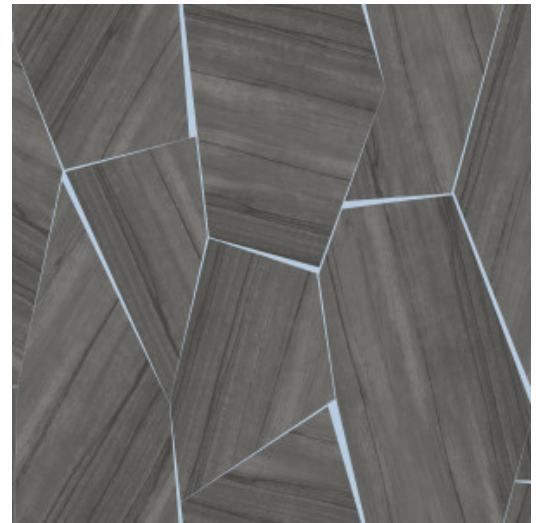

SECTION

Colección Wildwalk

Historia de la colección

Únase a la aventura y descubra cómo lucen los motivos naturales que a priori se considerarían más complejos de aplicar.

Especificaciones técnicas

Referencia	<u>28050</u>
Categoría de producto	Exquisite
Composición	Revestimiento mural no tejido
Descripción	Un estampado de exótico nogal de pronunciadas vetas cortado en formas irregulares sobre una lámina con aspecto de metal precioso
Dimensiones	Ancho 90 cm / se vende por metro lineal
Case	Case salteado 64/32 cm
Pegamento	Arte Clearpro o una cola de dispersión de buena calidad
Cómo encolar	Encolar la pared
Resistencia a la luz	Buena resistencia a la luz
Cómo retirar	Arrancable en seco
Certificado ignífugo EU	B-s1, d0
Certificado ignífugo US	Class A
Mantenimiento	Lavable
IMO Certified	

0493/22