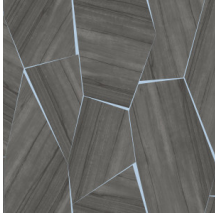

Colores (5)

28050