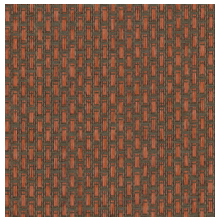

FEROX

Colección Wildwalk

Historia de la colección

Únase a la aventura y descubra cómo lucen los motivos naturales que a priori se considerarían más complejos de aplicar.

Especificaciones técnicas

Referencia	<u>28060</u> • Red Ox
Categoría de producto	Exquisite
Composición	Revestimiento mural natural sobre base no tejida
Descripción	Un pequeño motivo geométrico cuidadosamente elaborado con tiras de papel tejidas de forma rústica
Dimensiones	Ancho 90 cm / se vende por metro lineal
Case	Case salteado 1,8/0,9 cm
Pegamento	Arte Clearpro o una cola de dispersión de buena calidad
Cómo encolar	Humedecer el producto, encolar la pared
Resistencia a la luz	Buena resistencia a la luz
Cómo retirar	Arrancable en seco
Certificado ignífugo EU	B-s1, d0
Certificado ignífugo US	Class A
Mantenimiento	Durante la colocación se puede utilizar una esponja húmeda (retirar las manchas de cola fresca)

Colores (7)

28060

28061

28062

28063

28064

28065

28066