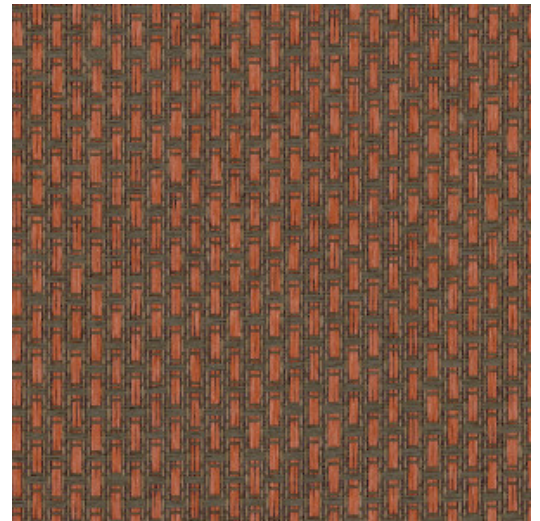

FEROX

Colección Wildwalk

Historia de la colección

Únase a la aventura y descubra cómo lucen los motivos naturales que a priori se considerarían más complejos de aplicar.

Especificaciones técnicas

Referencia	<u>28060</u> • Red Ox
Categoría de producto	Exquisite
Composición	Revestimiento mural natural sobre base no tejida
Descripción	Un pequeño motivo geométrico cuidadosamente elaborado con tiras de papel tejidas de forma rústica
Dimensiones	Ancho 90 cm / se vende por metro lineal
Case	Case salteado 1,8/0,9 cm
Pegamento	Arte Clearpro o una cola de dispersión de buena calidad
Cómo encolar	Humedecer el producto, encolar la pared
Resistencia a la luz	Buena resistencia a la luz
Cómo retirar	Arrancable en seco
Certificado ignífugo EU	B-s1, d0
Certificado ignífugo US	Class A
Mantenimiento	Durante la colocación se puede utilizar una esponja húmeda (retirar las manchas de cola fresca)

Colores (7)

28060

28061

28062

28063

28064

28065

28066