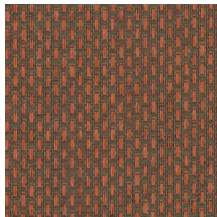

Colores (5)

28060A