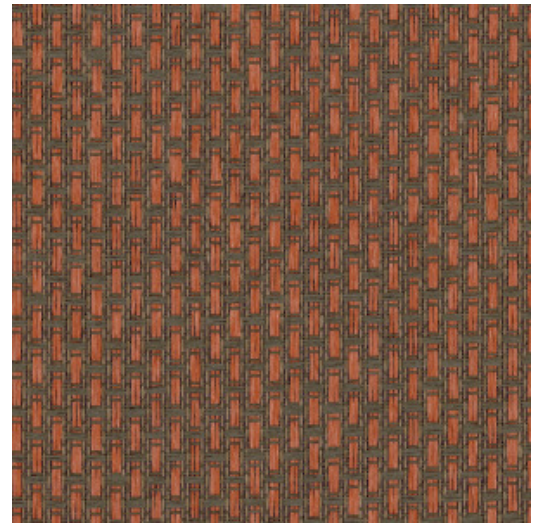

# FEROX

Colección All Naturals

## Historia de la colección

Arte tiene una especial predilección por los materiales inusuales. Los diseñadores buscan constantemente los materiales más singulares para incorporarlos a preciosos revestimientos murales y una parte importante de ellos son diseños con materiales naturales. Rafia, sisal, mica o corteza de plátano son solo algunos ejemplos de la gran variedad de revestimientos murales naturales. Esta colección los reúne todos.

## Especificaciones técnicas

Referencia	<u>28060A</u> • Red Ox
Categoría de producto	Exquisite
Composición	Revestimiento mural natural sobre base no tejida
Descripción	Un pequeño motivo geométrico cuidadosamente elaborado con tiras de papel tejidas de forma rústica
Dimensiones	Ancho 90 cm / se vende por metro lineal
Case	Case salteado 1,8/0,9 cm
Pegamento	Arte Clearpro o una cola de dispersión de buena calidad
Cómo encolar	Humedecer el producto, encolar la pared
Resistencia a la luz	Buena resistencia a la luz
Cómo retirar	Arrancable en seco
Certificado ignífugo EU	B-s1, d0
Certificado ignífugo US	Class A
Mantenimiento	Durante la colocación se puede utilizar una esponja húmeda (retirar las manchas de cola fresca)