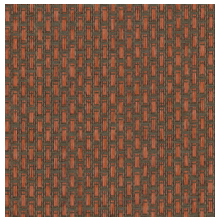

FEROX

Colección Wildwalk

Historia de la colección

Únase a la aventura y descubra cómo lucen los motivos naturales que a priori se considerarían más complejos de aplicar.

Especificaciones técnicas

Referencia	<u>28066</u> • Murano
Categoría de producto	Exquisite
Composición	Revestimiento mural natural sobre base no tejida
Descripción	Un pequeño motivo geométrico cuidadosamente elaborado con tiras de papel tejidas de forma rústica
Dimensiones	Ancho 90 cm / se vende por metro lineal
Case	Case salteado 1,8/0,9 cm
Pegamento	Arte Clearpro o una cola de dispersión de buena calidad
Cómo encolar	Humedecer el producto, encolar la pared
Resistencia a la luz	Buena resistencia a la luz
Cómo retirar	Arrancable en seco
Certificado ignífugo EU	B-s1, d0
Certificado ignífugo US	Class A
Mantenimiento	Durante la colocación se puede utilizar una esponja húmeda (retirar las manchas de cola fresca)

Colores (7)

28060

28061

28062

28063

28064

28065

28066