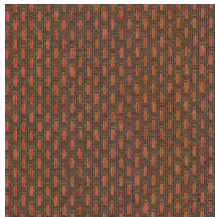

## Especificaciones técnicas

Referencia	<u>28066</u> • Murano
Categoría de producto	Exquisite
Composición	Revestimiento mural natural sobre base no tejida
Descripción	Un pequeño motivo geométrico cuidadosamente elaborado con tiras de papel tejidas de forma rústica
Dimensiones	Ancho 90 cm / se vende por metro lineal
Case	Case salteado 1,8/0,9 cm
Pegamento	Arte Clearpro o una cola de dispersión de buena calidad
Cómo encolar	Humedecer el producto, encolar la pared
Resistencia a la luz	Buena resistencia a la luz
Cómo retirar	Arrancable en seco
Certificado ignífugo EU	B-s1, d0
Certificado ignífugo US	Class A
Mantenimiento	Durante la colocación se puede utilizar una esponja húmeda (retirar las manchas de cola fresca)

## Colores (7)

28060

28061

28062

28063

28064

28065

28066