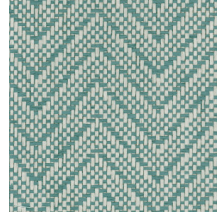

Especificaciones técnicas

Referencia	<u>28520A</u> • Papaya
Categoría de producto	Exquisite
Composición	Revestimiento mural natural sobre base no tejida
Descripción	Revestimiento de pared elaborado con papel natural tejido
Dimensiones	Ancho 91,44 cm / se vende por metro lineal
Case	Case recto 2,2 cm
Pegamento	Arte Clearpro o una cola de dispersión de buena calidad
Cómo encolar	Humedecer el producto, encolar la pared
Resistencia a la luz	Buena resistencia a la luz
Cómo retirar	Arrancable en seco
Certificado ignífugo EU	B-s1, d0
Certificado ignífugo US	Class A
Mantenimiento	Durante la colocación se puede utilizar una esponja húmeda (retirar las manchas de cola fresca)

Colores (7)

28520A

28521A

28522A

28523A

28524A

28525A

28526A

Vista

← 91,44 cm (36") →

Más información? [Haga clic aquí](#)

Solicita muestras, calcule cantidades, vea videos de instrucciones, descargue información técnica y más:
www.arte-international.com

ARTE®

wallcoverings for the ultimate in refinement