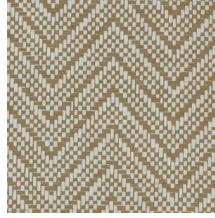

Especificaciones técnicas

Referencia	<u>28520A</u> • Papaya
Categoría de producto	Exquisite
Composición	Revestimiento mural natural sobre base no tejida
Descripción	Revestimiento de pared elaborado con papel natural tejido
Dimensiones	Ancho 91,44 cm / se vende por metro lineal
Case	Case recto 2,2 cm
Pegamento	Arte Clearpro o una cola de dispersión de buena calidad
Cómo encolar	Humedecer el producto, encolar la pared
Resistencia a la luz	Buena resistencia a la luz
Cómo retirar	Arrancable en seco
Certificado ignífugo EU	B-s1, d0
Certificado ignífugo US	Class A
Mantenimiento	Durante la colocación se puede utilizar una esponja húmeda (retirar las manchas de cola fresca)

Colores (7)

28520A

28521A

28522A

28523A

28524A

28525A

28526A