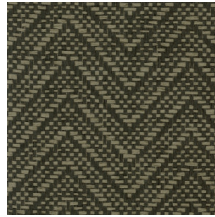

Especificaciones técnicas

Referencia	<u>28520A</u> • Papaya
Categoría de producto	Exquisite
Composición	Revestimiento mural natural sobre base no tejida
Descripción	Revestimiento de pared elaborado con papel natural tejido
Dimensiones	Ancho 91,44 cm / se vende por metro lineal
Case	Case recto 2,2 cm
Pegamento	Arte Clearpro o una cola de dispersión de buena calidad
Cómo encolar	Humedecer el producto, encolar la pared
Resistencia a la luz	Buena resistencia a la luz
Cómo retirar	Arrancable en seco
Certificado ignífugo EU	B-s1, d0
Certificado ignífugo US	Class A
Mantenimiento	Durante la colocación se puede utilizar una esponja húmeda (retirar las manchas de cola fresca)

Colores (7)

28520A

28521A

28522A

28523A

28524A

28525A

28526A