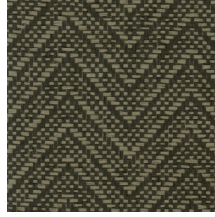

Especificaciones técnicas

Referencia	<u>28520A</u> • Papaya
Categoría de producto	Exquisite
Composición	Revestimiento mural natural sobre base no tejida
Descripción	Revestimiento de pared elaborado con papel natural tejido
Dimensiones	Ancho 91,44 cm / se vende por metro lineal
Case	Case recto 2,2 cm
Pegamento	Arte Clearpro o una cola de dispersión de buena calidad
Cómo encolar	Humedecer el producto, encolar la pared
Resistencia a la luz	Buena resistencia a la luz
Cómo retirar	Arrancable en seco
Certificado ignífugo EU	B-s1, d0
Certificado ignífugo US	Class A
Mantenimiento	Durante la colocación se puede utilizar una esponja húmeda (retirar las manchas de cola fresca)

Colores (7)

28520A

28521A

28522A

28523A

28524A

28525A

28526A