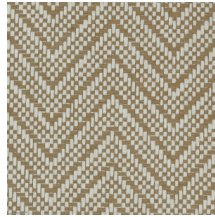

Especificaciones técnicas

Referencia	<u>28520A</u> • Papaya
Categoría de producto	Exquisite
Composición	Revestimiento mural natural sobre base no tejida
Descripción	Revestimiento de pared elaborado con papel natural tejido
Dimensiones	Ancho 91,44 cm / se vende por metro lineal
Case	Case recto 2,2 cm
Pegamento	Arte Clearpro o una cola de dispersión de buena calidad
Cómo encolar	Humedecer el producto, encolar la pared
Resistencia a la luz	Buena resistencia a la luz
Cómo retirar	Arrancable en seco
Certificado ignífugo EU	B-s1, d0
Certificado ignífugo US	Class A
Mantenimiento	Durante la colocación se puede utilizar una esponja húmeda (retirar las manchas de cola fresca)

Colores (7)

28520A

28521A

28522A

28523A

28524A

28525A

28526A