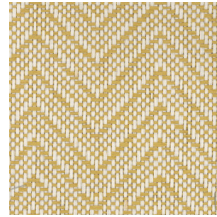

Especificaciones técnicas

Referencia	<u>28520A</u> • Papaya
Categoría de producto	Exquisite
Composición	Revestimiento mural natural sobre base no tejida
Descripción	Revestimiento de pared elaborado con papel natural tejido
Dimensiones	Ancho 91,44 cm / se vende por metro lineal
Case	Case recto 2,2 cm
Pegamento	Arte Clearpro o una cola de dispersión de buena calidad
Cómo encolar	Humedecer el producto, encolar la pared
Resistencia a la luz	Buena resistencia a la luz
Cómo retirar	Arrancable en seco
Certificado ignífugo EU	B-s1, d0
Certificado ignífugo US	Class A
Mantenimiento	Durante la colocación se puede utilizar una esponja húmeda (retirar las manchas de cola fresca)

Colores (7)

28520A

28521A

28522A

28523A

28524A

28525A

28526A