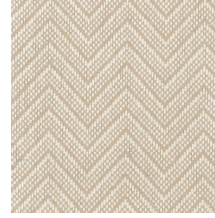

Especificaciones técnicas

Referencia	<u>28520A</u> • Papaya
Categoría de producto	Exquisite
Composición	Revestimiento mural natural sobre base no tejida
Descripción	Revestimiento de pared elaborado con papel natural tejido
Dimensiones	Ancho 91,44 cm / se vende por metro lineal
Case	Case recto 2,2 cm
Pegamento	Arte Clearpro o una cola de dispersión de buena calidad
Cómo encolar	Humedecer el producto, encolar la pared
Resistencia a la luz	Buena resistencia a la luz
Cómo retirar	Arrancable en seco
Certificado ignífugo EU	B-s1, d0
Certificado ignífugo US	Class A
Mantenimiento	Durante la colocación se puede utilizar una esponja húmeda (retirar las manchas de cola fresca)

Colores (7)

28520A

28521A

28522A

28523A

28524A

28525A

28526A