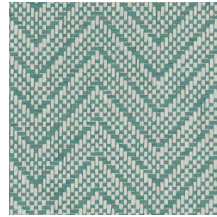

Especificaciones técnicas

Referencia	<u>28520A</u> • Papaya
Categoría de producto	Exquisite
Composición	Revestimiento mural natural sobre base no tejida
Descripción	Revestimiento de pared elaborado con papel natural tejido
Dimensiones	Ancho 91,44 cm / se vende por metro lineal
Case	Case recto 2,2 cm
Pegamento	Arte Clearpro o una cola de dispersión de buena calidad
Cómo encolar	Humedecer el producto, encolar la pared
Resistencia a la luz	Buena resistencia a la luz
Cómo retirar	Arrancable en seco
Certificado ignífugo EU	B-s1, d0
Certificado ignífugo US	Class A
Mantenimiento	Durante la colocación se puede utilizar una esponja húmeda (retirar las manchas de cola fresca)

Colores (7)

28520A

28521A

28522A

28523A

28524A

28525A

28526A

Vista

← 91,44 cm (36") →

Más información? [Haga clic aquí](#)

Solicita muestras, calcule cantidades, vea videos de instrucciones, descargue información técnica y más:
www.arte-international.com

ARTE®

wallcoverings for the ultimate in refinement