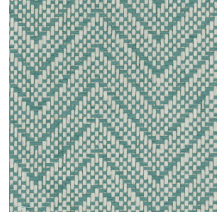

Especificaciones técnicas

Referencia	<u>28524A</u> • Cloud
Categoría de producto	Exquisite
Composición	Revestimiento mural natural sobre base no tejida
Descripción	Revestimiento de pared elaborado con papel natural tejido
Dimensiones	Ancho 91,44 cm / se vende por metro lineal
Case	Case recto 2,2 cm
Pegamento	Arte Clearpro o una cola de dispersión de buena calidad
Cómo encolar	Humedecer el producto, encolar la pared
Resistencia a la luz	Buena resistencia a la luz
Cómo retirar	Arrancable en seco
Certificado ignífugo EU	B-s1, d0
Certificado ignífugo US	Class A
Mantenimiento	Durante la colocación se puede utilizar una esponja húmeda (retirar las manchas de cola fresca)

Colores (7)

28520A

28521A

28522A

28523A

28524A

28525A

28526A