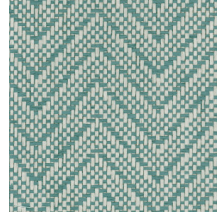

## Especificaciones técnicas

Referencia	<u>28524A</u> • Cloud
Categoría de producto	Exquisite
Composición	Revestimiento mural natural sobre base no tejida
Descripción	Revestimiento de pared elaborado con papel natural tejido
Dimensiones	Ancho 91,44 cm / se vende por metro lineal
Case	Case recto 2,2 cm
Pegamento	Arte Clearpro o una cola de dispersión de buena calidad
Cómo encolar	Humedecer el producto, encolar la pared
Resistencia a la luz	Buena resistencia a la luz
Cómo retirar	Arrancable en seco
Certificado ignífugo EU	B-s1, d0
Certificado ignífugo US	Class A
Mantenimiento	Durante la colocación se puede utilizar una esponja húmeda (retirar las manchas de cola fresca)

## Colores (7)

28520A

28521A

28522A

28523A

28524A

28525A

28526A