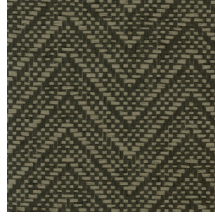

Especificaciones técnicas

Referencia	28524A • Cloud
Categoría de producto	Exquisite
Composición	Revestimiento mural natural sobre base no tejida
Descripción	Revestimiento de pared elaborado con papel natural tejido
Dimensiones	Ancho 91,44 cm / se vende por metro lineal
Case	Case recto 2,2 cm
Pegamento	Arte Clearpro o una cola de dispersión de buena calidad
Cómo encolar	Humedecer el producto, encolar la pared
Resistencia a la luz	Buena resistencia a la luz
Cómo retirar	Arrancable en seco
Certificado ignífugo EU	B-s1, d0
Certificado ignífugo US	Class A
Mantenimiento	Durante la colocación se puede utilizar una esponja húmeda (retirar las manchas de cola fresca)

Colores (7)

28520A

28521A

28522A

28523A

28524A

28525A

28526A