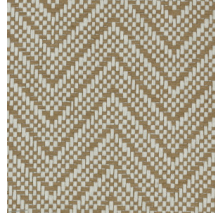

Especificaciones técnicas

Referencia	<u>28524A</u> • Cloud
Categoría de producto	Exquisite
Composición	Revestimiento mural natural sobre base no tejida
Descripción	Revestimiento de pared elaborado con papel natural tejido
Dimensiones	Ancho 91,44 cm / se vende por metro lineal
Case	Case recto 2,2 cm
Pegamento	Arte Clearpro o una cola de dispersión de buena calidad
Cómo encolar	Humedecer el producto, encolar la pared
Resistencia a la luz	Buena resistencia a la luz
Cómo retirar	Arrancable en seco
Certificado ignífugo EU	B-s1, d0
Certificado ignífugo US	Class A
Mantenimiento	Durante la colocación se puede utilizar una esponja húmeda (retirar las manchas de cola fresca)

Colores (7)

28520A

28521A

28522A

28523A

28524A

28525A

28526A