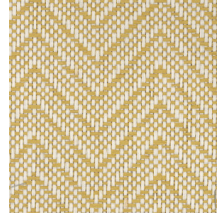

Especificaciones técnicas

Referencia	<u>28524A</u> • Cloud
Categoría de producto	Exquisite
Composición	Revestimiento mural natural sobre base no tejida
Descripción	Revestimiento de pared elaborado con papel natural tejido
Dimensiones	Ancho 91,44 cm / se vende por metro lineal
Case	Case recto 2,2 cm
Pegamento	Arte Clearpro o una cola de dispersión de buena calidad
Cómo encolar	Humedecer el producto, encolar la pared
Resistencia a la luz	Buena resistencia a la luz
Cómo retirar	Arrancable en seco
Certificado ignífugo EU	B-s1, d0
Certificado ignífugo US	Class A
Mantenimiento	Durante la colocación se puede utilizar una esponja húmeda (retirar las manchas de cola fresca)

Colores (7)

28520A

28521A

28522A

28523A

28524A

28525A

28526A