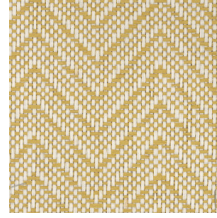

## Especificaciones técnicas

Referencia	<u>28524A</u> • Cloud
Categoría de producto	Exquisite
Composición	Revestimiento mural natural sobre base no tejida
Descripción	Revestimiento de pared elaborado con papel natural tejido
Dimensiones	Ancho 91,44 cm / se vende por metro lineal
Case	Case recto 2,2 cm
Pegamento	Arte Clearpro o una cola de dispersión de buena calidad
Cómo encolar	Humedecer el producto, encolar la pared
Resistencia a la luz	Buena resistencia a la luz
Cómo retirar	Arrancable en seco
Certificado ignífugo EU	B-s1, d0
Certificado ignífugo US	Class A
Mantenimiento	Durante la colocación se puede utilizar una esponja húmeda (retirar las manchas de cola fresca)

## Colores (7)

28520A

28521A

28522A

28523A

28524A

28525A

28526A