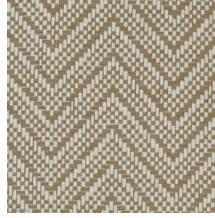

Especificaciones técnicas

Referencia	28524A • Cloud
Categoría de producto	Exquisite
Composición	Revestimiento mural natural sobre base no tejida
Descripción	Revestimiento de pared elaborado con papel natural tejido
Dimensiones	Ancho 91,44 cm / se vende por metro lineal
Case	Case recto 2,2 cm
Pegamento	Arte Clearpro o una cola de dispersión de buena calidad
Cómo encolar	Humedecer el producto, encolar la pared
Resistencia a la luz	Buena resistencia a la luz
Cómo retirar	Arrancable en seco
Certificado ignífugo EU	B-s1, d0
Certificado ignífugo US	Class A
Mantenimiento	Durante la colocación se puede utilizar una esponja húmeda (retirar las manchas de cola fresca)

Colores (7)

28520A

28521A

28522A

28523A

28524A

28525A

28526A