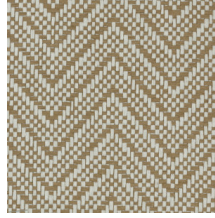

## Especificaciones técnicas

Referencia	<u>28524A</u> • Cloud
Categoría de producto	Exquisite
Composición	Revestimiento mural natural sobre base no tejida
Descripción	Revestimiento de pared elaborado con papel natural tejido
Dimensiones	Ancho 91,44 cm / se vende por metro lineal
Case	Case recto 2,2 cm
Pegamento	Arte Clearpro o una cola de dispersión de buena calidad
Cómo encolar	Humedecer el producto, encolar la pared
Resistencia a la luz	Buena resistencia a la luz
Cómo retirar	Arrancable en seco
Certificado ignífugo EU	B-s1, d0
Certificado ignífugo US	Class A
Mantenimiento	Durante la colocación se puede utilizar una esponja húmeda (retirar las manchas de cola fresca)

## Colores (7)

28520A

28521A

28522A

28523A

28524A

28525A

28526A