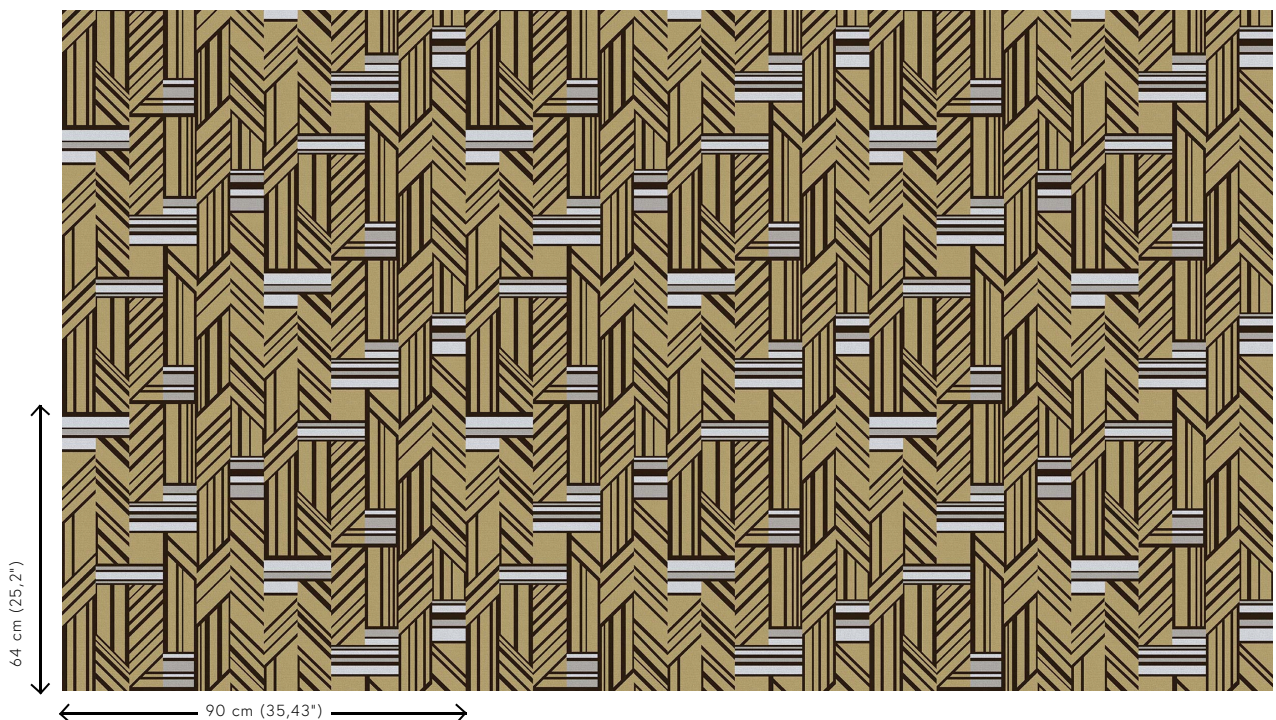

Colores (4)

28540

28541

28542

28543

Vista

Más información? [Haga clic aquí](#)

Solicita muestras, calcule cantidades, vea videos de instrucciones, descargue información técnica y más:
www.arte-international.com

ARTE®

wallcoverings for the ultimate in refinement