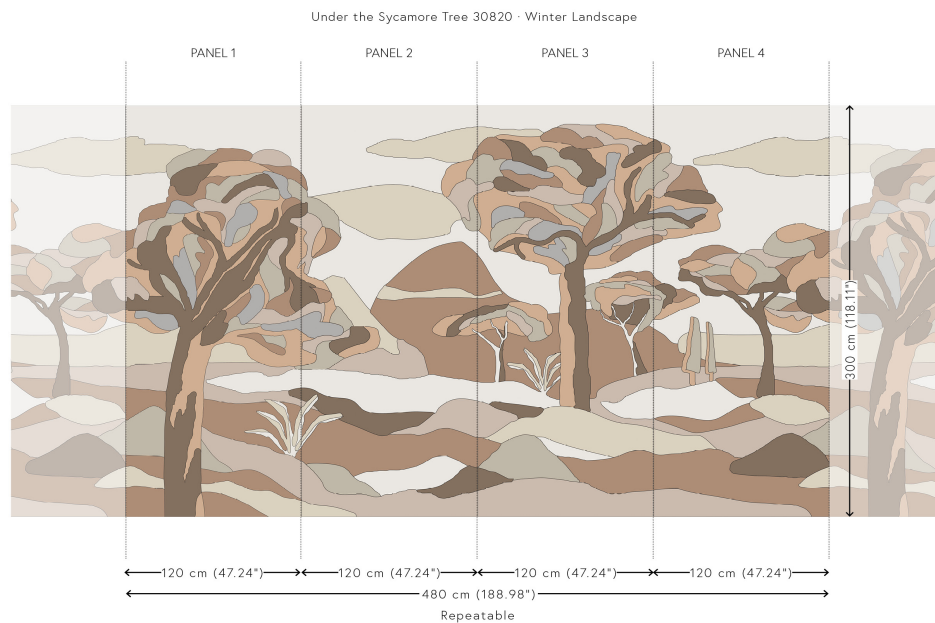

UNDER THE SYCAMORE TREE

Colección Emblème

Historia de la colección

Arte cuenta con una larga tradición en el diseño y la elaboración de revestimientos murales con los materiales más exclusivos y las técnicas más innovadoras. Por eso, esta colección resulta plenamente emblemática: combina patrones impresionantes con materiales únicos y técnicas vanguardistas. Lámina de madera, tejidos en 3D, acabados de alto brillo, ... todos aportarán un brillo único a su diseño interior, cada uno con su estilo propio.

Especificaciones técnicas

Referencia	30820 • Winter Landscape
Categoría de producto	Couture
Composición	Revestimiento mural natural sobre base no tejida
Descripción	Paisaje cuidadosamente encajado a mano elaborado con lámina de madera de calidad, cuyo carácter natural se expresa en cada veta y matiz
Dimensiones	Panorama de 480 cm x 300 cm = 14,40 m ²
Case	Case recto 300 cm
Observación	El diseño es repetible, y permite unir varias panorámicas.
Pegamento	Arte Clearpro o una cola de dispersión de buena calidad
Cómo encolar	Humedecer el producto, encolar la pared y encolar el revestimiento mural
Resistencia a la luz	Resistencia a la luz moderada
Cómo retirar	Arrancable en seco
Certificado ignífugo EU	B-s1, d0
Certificado ignífugo US	Class A
Mantenimiento	Durante la colocación se puede utilizar una esponja húmeda (retirar las manchas de cola fresca)

Colores (2)

30820

30821

Vista

Más información? [Haga clic aquí](#)

Solicita muestras, calcule cantidades, vea videos de instrucciones, descargue información técnica y más:
www.arte-international.com

ARTE®

wallcoverings for the ultimate in refinement