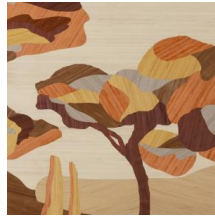

Colores (2)

30820

30821

Vista

Más información? [Haga clic aquí](#)

Solicita muestras, calcule cantidades, vea videos de instrucciones, descargue información técnica y más:
www.arte-international.com

ARTE®

wallcoverings for the ultimate in refinement