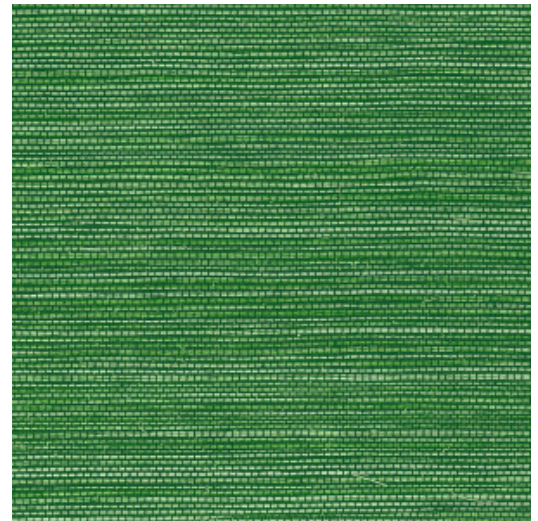

MARSH

Colección Avalon

Historia de la colección

Estampados místicos, materiales naturales y sorpresas tropicales: con sus singulares estampados estructurales, la colección Avalon de Arte lleva a su hogar el calor de las latitudes cercanas al Ecuador. Se inspira en la leyenda de la isla de Ávalon, el lugar mítico envuelto en nieblas donde todo crece en abundancia. Vista sus paredes con cálidos efectos naturales, como los del cuero o la hierba tejida, y añade colores tropicales de un estilo y distinción excepcionales.

Especificaciones técnicas

Referencia	<u>31500</u>
Categoría de producto	Refined
Composición	Papel pintado de vinilo sobre base de papel
Descripción	La estructura imita la naturaleza de hierba tejida
Dimensiones	ROLLO XL: rollos de 10,05 x 1,00 m = 10 m ²
Case	Case libre 0 cm
Pegamento	Arte Clearpro o una cola de dispersión de buena calidad
Cómo encolar	Método 1: encolar la pared y humedecer el revestimiento mural. Método 2: encolar el revestimiento mural.
Resistencia a la luz	Buena resistencia a la luz
Cómo retirar	Pelable
Certificado ignífugo EU	B-s2, d0
Certificado ignífugo US	Class A
Mantenimiento	Súper lavable

Colores (17)

31500

31501

31502

31503

31504

31505

31506