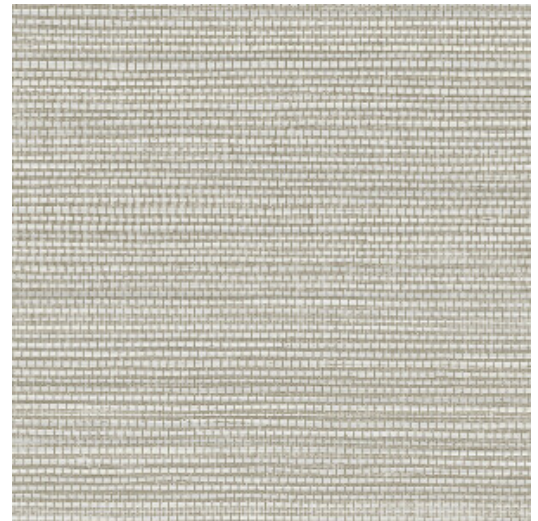

MARSH

Colección Avalon

Historia de la colección

Estampados místicos, materiales naturales y sorpresas tropicales: con sus singulares estampados estructurales, la colección Avalon de Arte lleva a su hogar el calor de las latitudes cercanas al Ecuador. Se inspira en la leyenda de la isla de Ávalon, el lugar mítico envuelto en nieblas donde todo crece en abundancia. Vista sus paredes con cálidos efectos naturales, como los del cuero o la hierba tejida, y añade colores tropicales de un estilo y distinción excepcionales.

Especificaciones técnicas

Referencia	<u>31501</u>
Categoría de producto	Refined
Composición	Papel pintado de vinilo sobre base de papel
Descripción	La estructura imita la naturaleza de hierba tejida
Dimensiones	ROLLO XL: rollos de 10,05 x 1,00 m = 10 m ²
Case	Case libre 0 cm
Pegamento	Arte Clearpro o una cola de dispersión de buena calidad
Cómo encolar	Método 1: encolar la pared y humedecer el revestimiento mural. Método 2: encolar el revestimiento mural.
Resistencia a la luz	Buena resistencia a la luz
Cómo retirar	Pelable
Certificado ignífugo EU	B-s2, d0
Certificado ignífugo US	Class A
Mantenimiento	Súper lavable

Colores (17)

31500

31501

31502

31503

31504

31505

31506