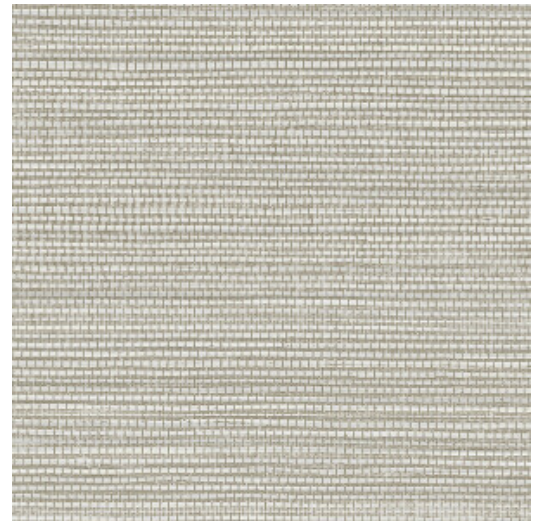

## Especificaciones técnicas

Referencia	<u>31501</u>
Categoría de producto	Refined
Composición	Papel pintado de vinilo sobre base de papel
Descripción	La estructura imita la naturaleza de hierba tejida
Dimensiones	ROLLO XL: rollos de 10,05 x 1,00 m = 10 m <sup>2</sup>
Case	Case libre 0 cm
Pegamento	Arte Clearpro o una cola de dispersión de buena calidad
Cómo encolar	Método 1: encolar la pared y humedecer el revestimiento mural. Método 2: encolar el revestimiento mural.
Resistencia a la luz	Buena resistencia a la luz
Cómo retirar	Pelable
Certificado ignífugo EU	B-s2, d0
Certificado ignífugo US	Class A
Mantenimiento	Súper lavable

## Colores (17)

31500

31501

31502

31503

31504

31505

31506