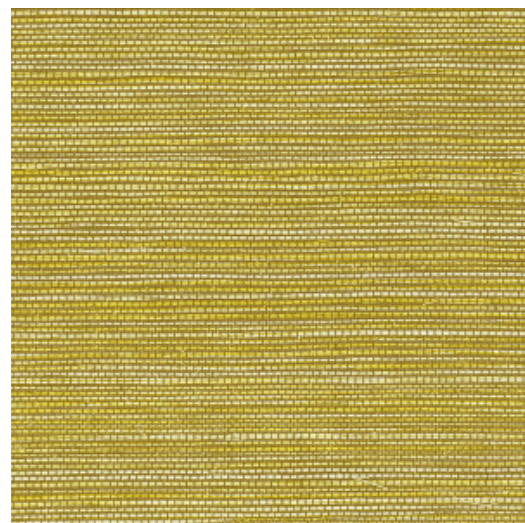

Especificaciones técnicas

Referencia	<u>31502</u>
Categoría de producto	Refined
Composición	Papel pintado de vinilo sobre base de papel
Descripción	La estructura imita la naturaleza de hierba tejida
Dimensiones	ROLLO XL: rollos de 10,05 x 1,00 m = 10 m ²
Case	Case libre 0 cm
Pegamento	Arte Clearpro o una cola de dispersión de buena calidad
Cómo encolar	Método 1: encolar la pared y humedecer el revestimiento mural. Método 2: encolar el revestimiento mural.
Resistencia a la luz	Buena resistencia a la luz
Cómo retirar	Pelable
Certificado ignífugo EU	B-s2, d0
Certificado ignífugo US	Class A
Mantenimiento	Súper lavable

Colores (17)

31500

31501

31502

31503

31504

31505

31506