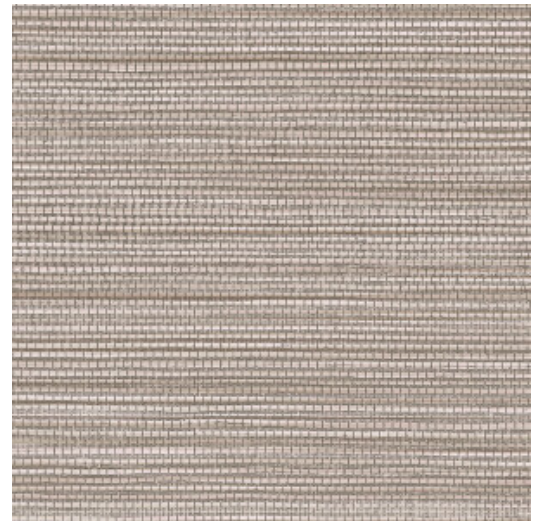

## Especificaciones técnicas

Referencia	<u>31505</u>
Categoría de producto	Refined
Composición	Papel pintado de vinilo sobre base de papel
Descripción	La estructura imita la naturaleza de hierba tejida
Dimensiones	ROLLO XL: rollos de 10,05 x 1,00 m = 10 m <sup>2</sup>
Case	Case libre 0 cm
Pegamento	Arte Clearpro o una cola de dispersión de buena calidad
Cómo encolar	Método 1: encolar la pared y humedecer el revestimiento mural. Método 2: encolar el revestimiento mural.
Resistencia a la luz	Buena resistencia a la luz
Cómo retirar	Pelable
Certificado ignífugo EU	B-s2, d0
Certificado ignífugo US	Class A
Mantenimiento	Súper lavable

## Colores (17)

31500

31501

31502

31503

31504

31505

31506