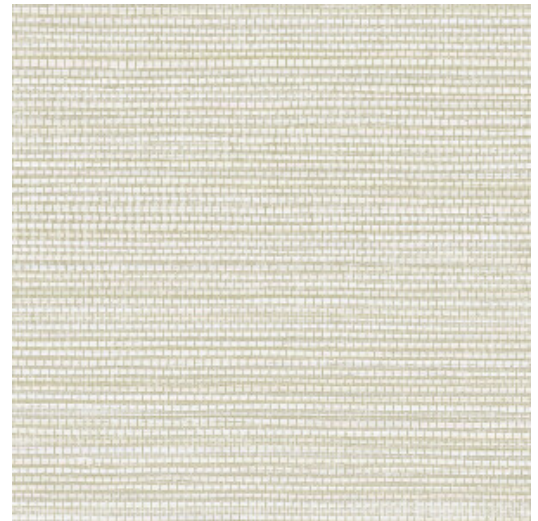

MARSH

Colección Avalon

Historia de la colección

Estampados místicos, materiales naturales y sorpresas tropicales: con sus singulares estampados estructurales, la colección Avalon de Arte lleva a su hogar el calor de las latitudes cercanas al Ecuador. Se inspira en la leyenda de la isla de Ávalon, el lugar mítico envuelto en nieblas donde todo crece en abundancia. Vista sus paredes con cálidos efectos naturales, como los del cuero o la hierba tejida, y añade colores tropicales de un estilo y distinción excepcionales.

Especificaciones técnicas

Referencia	<u>31507</u>
Categoría de producto	Refined
Composición	Papel pintado de vinilo sobre base de papel
Descripción	La estructura imita la naturaleza de hierba tejida
Dimensiones	ROLLO XL: rollos de 10,05 x 1,00 m = 10 m ²
Case	Case libre 0 cm
Pegamento	Arte Clearpro o una cola de dispersión de buena calidad
Cómo encolar	Método 1: encolar la pared y humedecer el revestimiento mural. Método 2: encolar el revestimiento mural.
Resistencia a la luz	Buena resistencia a la luz
Cómo retirar	Pelable
Certificado ignífugo EU	B-s2, d0
Certificado ignífugo US	Class A
Mantenimiento	Súper lavable

Colores (17)

31500

31501

31502

31503

31504

31505

31506