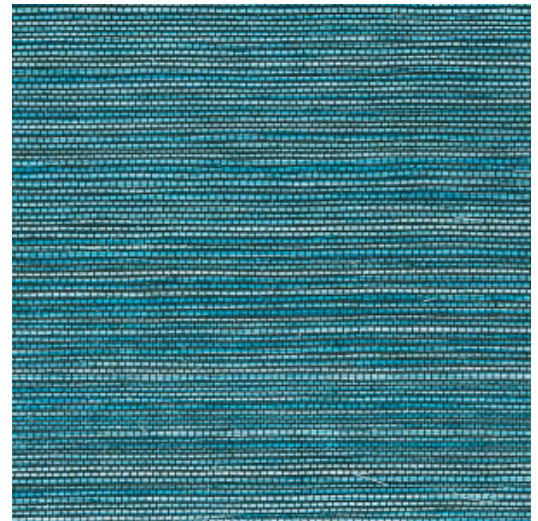

MARSH

Colección Avalon

Historia de la colección

Estampados místicos, materiales naturales y sorpresas tropicales: con sus singulares estampados estructurales, la colección Avalon de Arte lleva a su hogar el calor de las latitudes cercanas al Ecuador. Se inspira en la leyenda de la isla de Ávalon, el lugar mítico envuelto en nieblas donde todo crece en abundancia. Vista sus paredes con cálidos efectos naturales, como los del cuero o la hierba tejida, y añade colores tropicales de un estilo y distinción excepcionales.

Especificaciones técnicas

Referencia	<u>31511</u>
Categoría de producto	Refined
Composición	Papel pintado de vinilo sobre base de papel
Descripción	La estructura imita la naturaleza de hierba tejida
Dimensiones	ROLLO XL: rollos de 10,05 x 1,00 m = 10 m ²
Case	Case libre 0 cm
Pegamento	Arte Clearpro o una cola de dispersión de buena calidad
Cómo encolar	Método 1: encolar la pared y humedecer el revestimiento mural. Método 2: encolar el revestimiento mural.
Resistencia a la luz	Buena resistencia a la luz
Cómo retirar	Pelable
Certificado ignífugo EU	B-s2, d0
Certificado ignífugo US	Class A
Mantenimiento	Súper lavable

Colores (17)

31500

31501

31502

31503

31504

31505

31506