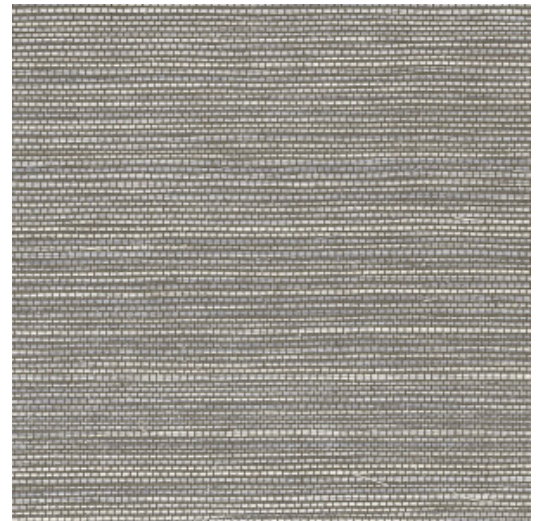

## Especificaciones técnicas

Referencia	<u>31512</u>
Categoría de producto	Refined
Composición	Papel pintado de vinilo sobre base de papel
Descripción	La estructura imita la naturaleza de hierba tejida
Dimensiones	ROLLO XL: rollos de 10,05 x 1,00 m = 10 m <sup>2</sup>
Case	Case libre 0 cm
Pegamento	Arte Clearpro o una cola de dispersión de buena calidad
Cómo encolar	Método 1: encolar la pared y humedecer el revestimiento mural. Método 2: encolar el revestimiento mural.
Resistencia a la luz	Buena resistencia a la luz
Cómo retirar	Pelable
Certificado ignífugo EU	B-s2, d0
Certificado ignífugo US	Class A
Mantenimiento	Súper lavable

## Colores (17)

31500

31501

31502

31503

31504

31505

31506