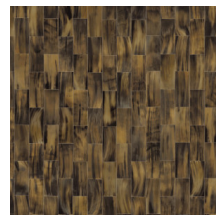

Especificaciones técnicas

Referencia	<u>31520</u>
Categoría de producto	Refined
Composición	Papel pintado de vinilo sobre base de papel
Descripción	Papel pintado con estampado inspirado en los cuernos de las gacelas
Dimensiones	ROLLO XL: rollos de 10,05 x 1,00 m = 10 m ²
Case	Case libre 0 cm, respetando la altura del diseño de 15 cm
Pegamento	Arte Clearpro o una cola de dispersión de buena calidad
Cómo encolar	Método 1: encolar la pared y humedecer el revestimiento mural. Método 2: encolar el revestimiento mural.
Resistencia a la luz	Buena resistencia a la luz
Cómo retirar	Pelable
Certificado ignífugo EU	B-s2, d0
Certificado ignífugo US	Class A
Mantenimiento	Súper lavable

Colores (5)

31520

31521

31522

31523

31524

Vista

Más información? [Haga clic aquí](#)