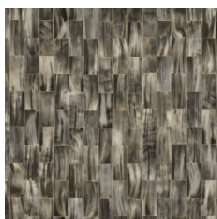

GAZELLE

Colección Avalon

Historia de la colección

Estampados místicos, materiales naturales y sorpresas tropicales: con sus singulares estampados estructurales, la colección Avalon de Arte lleva a su hogar el calor de las latitudes cercanas al Ecuador. Se inspira en la leyenda de la isla de Ávalon, el lugar mítico envuelto en nieblas donde todo crece en abundancia. Vista sus paredes con cálidos efectos naturales, como los del cuero o la hierba tejida, y añade colores tropicales de un estilo y distinción excepcionales.

Especificaciones técnicas

Referencia	<u>31520</u>
Categoría de producto	Refined
Composición	Papel pintado de vinilo sobre base de papel
Descripción	Papel pintado con estampado inspirado en los cuernos de las gacelas
Dimensiones	ROLLO XL: rollos de 10,05 x 1,00 m = 10 m ²
Case	Case libre 0 cm, respetando la altura del diseño de 15 cm
Pegamento	Arte Clearpro o una cola de dispersión de buena calidad
Cómo encolar	Método 1: encolar la pared y humedecer el revestimiento mural. Método 2: encolar el revestimiento mural.
Resistencia a la luz	Buena resistencia a la luz
Cómo retirar	Pelable
Certificado ignífugo EU	B-s2, d0
Certificado ignífugo US	Class A
Mantenimiento	Súper lavable

Colores (5)

31520

31521

31522

31523

31524

Vista

Más información? [Haga clic aquí](#)