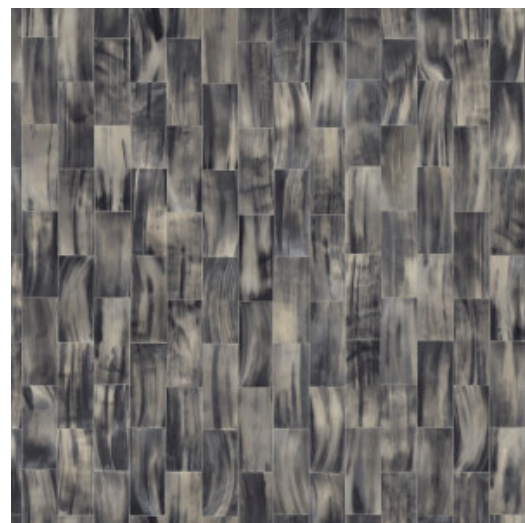

GAZELLE

Colección Avalon

Historia de la colección

Estampados místicos, materiales naturales y sorpresas tropicales: con sus singulares estampados estructurales, la colección Avalon de Arte lleva a su hogar el calor de las latitudes cercanas al Ecuador. Se inspira en la leyenda de la isla de Ávalon, el lugar mítico envuelto en nieblas donde todo crece en abundancia. Vista sus paredes con cálidos efectos naturales, como los del cuero o la hierba tejida, y añade colores tropicales de un estilo y distinción excepcionales.

Especificaciones técnicas

Referencia	<u>31520</u>
Categoría de producto	Refined
Composición	Papel pintado de vinilo sobre base de papel
Descripción	Papel pintado con estampado inspirado en los cuernos de las gacelas
Dimensiones	ROLLO XL: rollos de 10,05 x 1,00 m = 10 m ²
Case	Case libre 0 cm, respetando la altura del diseño de 15 cm
Pegamento	Arte Clearpro o una cola de dispersión de buena calidad
Cómo encolar	Método 1: encolar la pared y humedecer el revestimiento mural. Método 2: encolar el revestimiento mural.
Resistencia a la luz	Buena resistencia a la luz
Cómo retirar	Pelable
Certificado ignífugo EU	B-s2, d0
Certificado ignífugo US	Class A
Mantenimiento	Súper lavable

Colores (5)

31520

31521

31522

31523

31524

Vista

Más información? [Haga clic aquí](#)