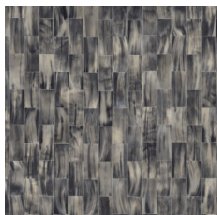

GAZELLE

Colección Avalon

Historia de la colección

Estampados místicos, materiales naturales y sorpresas tropicales: con sus singulares estampados estructurales, la colección Avalon de Arte lleva a su hogar el calor de las latitudes cercanas al Ecuador. Se inspira en la leyenda de la isla de Ávalon, el lugar mítico envuelto en nieblas donde todo crece en abundancia. Vista sus paredes con cálidos efectos naturales, como los del cuero o la hierba tejida, y añade colores tropicales de un estilo y distinción excepcionales.

Especificaciones técnicas

Referencia	<u>31520</u>
Categoría de producto	Refined
Composición	Papel pintado de vinilo sobre base de papel
Descripción	Papel pintado con estampado inspirado en los cuernos de las gacelas
Dimensiones	ROLLO XL: rollos de 10,05 x 1,00 m = 10 m ²
Case	Case libre 0 cm, respetando la altura del diseño de 15 cm
Pegamento	Arte Clearpro o una cola de dispersión de buena calidad
Cómo encolar	Método 1: encolar la pared y humedecer el revestimiento mural. Método 2: encolar el revestimiento mural.
Resistencia a la luz	Buena resistencia a la luz
Cómo retirar	Pelable
Certificado ignífugo EU	B-s2, d0
Certificado ignífugo US	Class A
Mantenimiento	Súper lavable

Colores (5)

31520

31521

31522

31523

31524

Vista

Más información? [Haga clic aquí](#)