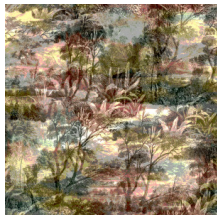

Colores (3)

31530