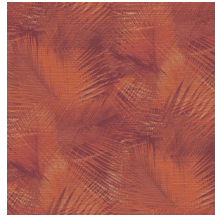

SHIELD

Colección Avalon

Historia de la colección

Estampados místicos, materiales naturales y sorpresas tropicales: con sus singulares estampados estructurales, la colección Avalon de Arte lleva a su hogar el calor de las latitudes cercanas al Ecuador. Se inspira en la leyenda de la isla de Ávalon, el lugar mítico envuelto en nieblas donde todo crece en abundancia. Vista sus paredes con cálidos efectos naturales, como los del cuero o la hierba tejida, y añade colores tropicales de un estilo y distinción excepcionales.

Especificaciones técnicas

Referencia	<u>31550</u>
Categoría de producto	Refined
Composición	Papel pintado de vinilo sobre base de papel
Descripción	Un detallado dibujo de hojas de palmera en una textura tangible de paja tejida
Dimensiones	ROLLO XL: rollos de 10,05 x 1,00 m = 10 m ²
Case	Case recto 90 cm
Pegamento	Arte Clearpro o una cola de dispersión de buena calidad
Cómo encolar	Método 1: encolar la pared y humedecer el revestimiento mural. Método 2: encolar el revestimiento mural.
Resistencia a la luz	Buena resistencia a la luz
Cómo retirar	Pelable
Certificado ignífugo EU	B-s2, d0
Certificado ignífugo US	Class A
Mantenimiento	Súper lavable

Colores (7)

31550

31551

31552

31553

31554

31555

31556