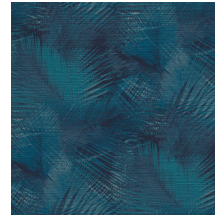

Especificaciones técnicas

Referencia	<u>31550</u>
Categoría de producto	Refined
Composición	Papel pintado de vinilo sobre base de papel
Descripción	Un detallado dibujo de hojas de palmera en una textura tangible de paja tejida
Dimensiones	ROLLO XL: rollos de 10,05 x 1,00 m = 10 m ²
Case	Case recto 90 cm
Pegamento	Arte Clearpro o una cola de dispersión de buena calidad
Cómo encolar	Método 1: encolar la pared y humedecer el revestimiento mural. Método 2: encolar el revestimiento mural.
Resistencia a la luz	Buena resistencia a la luz
Cómo retirar	Pelable
Certificado ignífugo EU	B-s2, d0
Certificado ignífugo US	Class A
Mantenimiento	Súper lavable

Colores (7)

31550

31551

31552

31553

31554

31555

31556