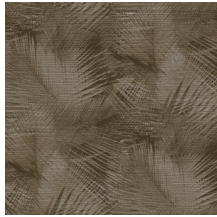

SHIELD

Colección Avalon

Historia de la colección

Estampados místicos, materiales naturales y sorpresas tropicales: con sus singulares estampados estructurales, la colección Avalon de Arte lleva a su hogar el calor de las latitudes cercanas al Ecuador. Se inspira en la leyenda de la isla de Ávalon, el lugar mítico envuelto en nieblas donde todo crece en abundancia. Vista sus paredes con cálidos efectos naturales, como los del cuero o la hierba tejida, y añade colores tropicales de un estilo y distinción excepcionales.

Especificaciones técnicas

Referencia	<u>31550</u>
Categoría de producto	Refined
Composición	Papel pintado de vinilo sobre base de papel
Descripción	Un detallado dibujo de hojas de palmera en una textura tangible de paja tejida
Dimensiones	ROLLO XL: rollos de 10,05 x 1,00 m = 10 m ²
Case	Case recto 90 cm
Pegamento	Arte Clearpro o una cola de dispersión de buena calidad
Cómo encolar	Método 1: encolar la pared y humedecer el revestimiento mural. Método 2: encolar el revestimiento mural.
Resistencia a la luz	Buena resistencia a la luz
Cómo retirar	Pelable
Certificado ignífugo EU	B-s2, d0
Certificado ignífugo US	Class A
Mantenimiento	Súper lavable

Colores (7)

31550

31551

31552

31553

31554

31555

31556