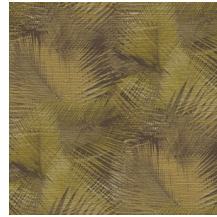

SHIELD

Colección Avalon

Historia de la colección

Estampados místicos, materiales naturales y sorpresas tropicales: con sus singulares estampados estructurales, la colección Avalon de Arte lleva a su hogar el calor de las latitudes cercanas al Ecuador. Se inspira en la leyenda de la isla de Ávalon, el lugar mítico envuelto en nieblas donde todo crece en abundancia. Vista sus paredes con cálidos efectos naturales, como los del cuero o la hierba tejida, y añade colores tropicales de un estilo y distinción excepcionales.

Especificaciones técnicas

Referencia	<u>31550</u>
Categoría de producto	Refined
Composición	Papel pintado de vinilo sobre base de papel
Descripción	Un detallado dibujo de hojas de palmera en una textura tangible de paja tejida
Dimensiones	ROLLO XL: rollos de 10,05 x 1,00 m = 10 m ²
Case	Case recto 90 cm
Pegamento	Arte Clearpro o una cola de dispersión de buena calidad
Cómo encolar	Método 1: encolar la pared y humedecer el revestimiento mural. Método 2: encolar el revestimiento mural.
Resistencia a la luz	Buena resistencia a la luz
Cómo retirar	Pelable
Certificado ignífugo EU	B-s2, d0
Certificado ignífugo US	Class A
Mantenimiento	Súper lavable

Colores (7)

31550

31551

31552

31553

31554

31555

31556