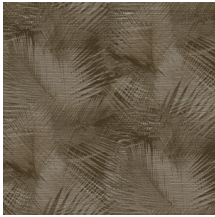

SHIELD

Colección Avalon

Historia de la colección

Estampados místicos, materiales naturales y sorpresas tropicales: con sus singulares estampados estructurales, la colección Avalon de Arte lleva a su hogar el calor de las latitudes cercanas al Ecuador. Se inspira en la leyenda de la isla de Ávalon, el lugar mítico envuelto en nieblas donde todo crece en abundancia. Vista sus paredes con cálidos efectos naturales, como los del cuero o la hierba tejida, y añade colores tropicales de un estilo y distinción excepcionales.

Especificaciones técnicas

Referencia	<u>31550</u>
Categoría de producto	Refined
Composición	Papel pintado de vinilo sobre base de papel
Descripción	Un detallado dibujo de hojas de palmera en una textura tangible de paja tejida
Dimensiones	ROLLO XL: rollos de 10,05 x 1,00 m = 10 m ²
Case	Case recto 90 cm
Pegamento	Arte Clearpro o una cola de dispersión de buena calidad
Cómo encolar	Método 1: encolar la pared y humedecer el revestimiento mural. Método 2: encolar el revestimiento mural.
Resistencia a la luz	Buena resistencia a la luz
Cómo retirar	Pelable
Certificado ignífugo EU	B-s2, d0
Certificado ignífugo US	Class A
Mantenimiento	Súper lavable

Colores (7)

31550

31551

31552

31553

31554

31555

31556