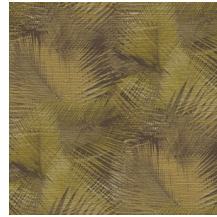

## Historia de la colección

Estampados místicos, materiales naturales y sorpresas tropicales: con sus singulares estampados estructurales, la colección Avalon de Arte lleva a su hogar el calor de las latitudes cercanas al Ecuador. Se inspira en la leyenda de la isla de Ávalon, el lugar mítico envuelto en nieblas donde todo crece en abundancia. Vista sus paredes con cálidos efectos naturales, como los del cuero o la hierba tejida, y añade colores tropicales de un estilo y distinción excepcionales.

## Especificaciones técnicas

Referencia	<u>31551</u>
Categoría de producto	Refined
Composición	Papel pintado de vinilo sobre base de papel
Descripción	Un detallado dibujo de hojas de palmera en una textura tangible de paja tejida
Dimensiones	ROLLO XL: rollos de 10,05 x 1,00 m = 10 m <sup>2</sup>
Case	Case recto 90 cm
Pegamento	Arte Clearpro o una cola de dispersión de buena calidad
Cómo encolar	Método 1: encolar la pared y humedecer el revestimiento mural. Método 2: encolar el revestimiento mural.
Resistencia a la luz	Buena resistencia a la luz
Cómo retirar	Pelable
Certificado ignífugo EU	B-s2, d0
Certificado ignífugo US	Class A
Mantenimiento	Súper lavable

## Colores (7)

31550

31551

31552

31553

31554

31555

31556