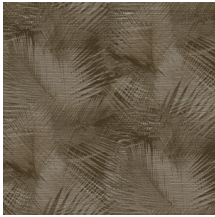

## Historia de la colección

Estampados místicos, materiales naturales y sorpresas tropicales: con sus singulares estampados estructurales, la colección Avalon de Arte lleva a su hogar el calor de las latitudes cercanas al Ecuador. Se inspira en la leyenda de la isla de Ávalon, el lugar mítico envuelto en nieblas donde todo crece en abundancia. Vista sus paredes con cálidos efectos naturales, como los del cuero o la hierba tejida, y añade colores tropicales de un estilo y distinción excepcionales.

## Especificaciones técnicas

Referencia	<u>31551</u>
Categoría de producto	Refined
Composición	Papel pintado de vinilo sobre base de papel
Descripción	Un detallado dibujo de hojas de palmera en una textura tangible de paja tejida
Dimensiones	ROLLO XL: rollos de 10,05 x 1,00 m = 10 m <sup>2</sup>
Case	Case recto 90 cm
Pegamento	Arte Clearpro o una cola de dispersión de buena calidad
Cómo encolar	Método 1: encolar la pared y humedecer el revestimiento mural. Método 2: encolar el revestimiento mural.
Resistencia a la luz	Buena resistencia a la luz
Cómo retirar	Pelable
Certificado ignífugo EU	B-s2, d0
Certificado ignífugo US	Class A
Mantenimiento	Súper lavable

## Colores (7)

31550

31551

31552

31553

31554

31555

31556