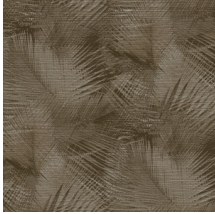

SHIELD

Colección Avalon

Historia de la colección

Estampados místicos, materiales naturales y sorpresas tropicales: con sus singulares estampados estructurales, la colección Avalon de Arte lleva a su hogar el calor de las latitudes cercanas al Ecuador. Se inspira en la leyenda de la isla de Ávalon, el lugar mítico envuelto en nieblas donde todo crece en abundancia. Vista sus paredes con cálidos efectos naturales, como los del cuero o la hierba tejida, y añade colores tropicales de un estilo y distinción excepcionales.

Especificaciones técnicas

Referencia	<u>31551</u>
Categoría de producto	Refined
Composición	Papel pintado de vinilo sobre base de papel
Descripción	Un detallado dibujo de hojas de palmera en una textura tangible de paja tejida
Dimensiones	ROLLO XL: rollos de 10,05 x 1,00 m = 10 m ²
Case	Case recto 90 cm
Pegamento	Arte Clearpro o una cola de dispersión de buena calidad
Cómo encolar	Método 1: encolar la pared y humedecer el revestimiento mural. Método 2: encolar el revestimiento mural.
Resistencia a la luz	Buena resistencia a la luz
Cómo retirar	Pelable
Certificado ignífugo EU	B-s2, d0
Certificado ignífugo US	Class A
Mantenimiento	Súper lavable

Colores (7)

31550

31551

31552

31553

31554

31555

31556