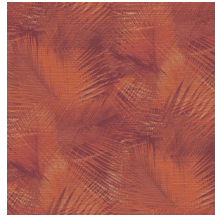

## Historia de la colección

Estampados místicos, materiales naturales y sorpresas tropicales: con sus singulares estampados estructurales, la colección Avalon de Arte lleva a su hogar el calor de las latitudes cercanas al Ecuador. Se inspira en la leyenda de la isla de Ávalon, el lugar mítico envuelto en nieblas donde todo crece en abundancia. Vista sus paredes con cálidos efectos naturales, como los del cuero o la hierba tejida, y añade colores tropicales de un estilo y distinción excepcionales.

## Especificaciones técnicas

Referencia	<u>31551</u>
Categoría de producto	Refined
Composición	Papel pintado de vinilo sobre base de papel
Descripción	Un detallado dibujo de hojas de palmera en una textura tangible de paja tejida
Dimensiones	ROLLO XL: rollos de 10,05 x 1,00 m = 10 m <sup>2</sup>
Case	Case recto 90 cm
Pegamento	Arte Clearpro o una cola de dispersión de buena calidad
Cómo encolar	Método 1: encolar la pared y humedecer el revestimiento mural. Método 2: encolar el revestimiento mural.
Resistencia a la luz	Buena resistencia a la luz
Cómo retirar	Pelable
Certificado ignífugo EU	B-s2, d0
Certificado ignífugo US	Class A
Mantenimiento	Súper lavable

## Colores (7)

31550

31551

31552

31553

31554

31555

31556