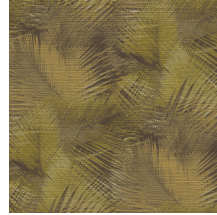

SHIELD

Colección Avalon

Historia de la colección

Estampados místicos, materiales naturales y sorpresas tropicales: con sus singulares estampados estructurales, la colección Avalon de Arte lleva a su hogar el calor de las latitudes cercanas al Ecuador. Se inspira en la leyenda de la isla de Ávalon, el lugar mítico envuelto en nieblas donde todo crece en abundancia. Vista sus paredes con cálidos efectos naturales, como los del cuero o la hierba tejida, y añade colores tropicales de un estilo y distinción excepcionales.

Especificaciones técnicas

Referencia	<u>31551</u>
Categoría de producto	Refined
Composición	Papel pintado de vinilo sobre base de papel
Descripción	Un detallado dibujo de hojas de palmera en una textura tangible de paja tejida
Dimensiones	ROLLO XL: rollos de 10,05 x 1,00 m = 10 m ²
Case	Case recto 90 cm
Pegamento	Arte Clearpro o una cola de dispersión de buena calidad
Cómo encolar	Método 1: encolar la pared y humedecer el revestimiento mural. Método 2: encolar el revestimiento mural.
Resistencia a la luz	Buena resistencia a la luz
Cómo retirar	Pelable
Certificado ignífugo EU	B-s2, d0
Certificado ignífugo US	Class A
Mantenimiento	Súper lavable

Colores (7)

31550

31551

31552

31553

31554

31555

31556