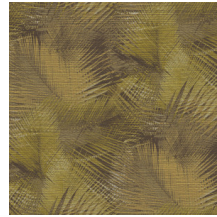

SHIELD

Colección Avalon

Historia de la colección

Estampados místicos, materiales naturales y sorpresas tropicales: con sus singulares estampados estructurales, la colección Avalon de Arte lleva a su hogar el calor de las latitudes cercanas al Ecuador. Se inspira en la leyenda de la isla de Ávalon, el lugar mítico envuelto en nieblas donde todo crece en abundancia. Vista sus paredes con cálidos efectos naturales, como los del cuero o la hierba tejida, y añade colores tropicales de un estilo y distinción excepcionales.

Especificaciones técnicas

Referencia	<u>31552</u>
Categoría de producto	Refined
Composición	Papel pintado de vinilo sobre base de papel
Descripción	Un detallado dibujo de hojas de palmera en una textura tangible de paja tejida
Dimensiones	ROLLO XL: rollos de 10,05 x 1,00 m = 10 m ²
Case	Case recto 90 cm
Pegamento	Arte Clearpro o una cola de dispersión de buena calidad
Cómo encolar	Método 1: encolar la pared y humedecer el revestimiento mural. Método 2: encolar el revestimiento mural.
Resistencia a la luz	Buena resistencia a la luz
Cómo retirar	Pelable
Certificado ignífugo EU	B-s2, d0
Certificado ignífugo US	Class A
Mantenimiento	Súper lavable

Colores (7)

31550

31551

31552

31553

31554

31555

31556