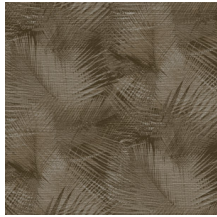

SHIELD

Colección Avalon

Historia de la colección

Estampados místicos, materiales naturales y sorpresas tropicales: con sus singulares estampados estructurales, la colección Avalon de Arte lleva a su hogar el calor de las latitudes cercanas al Ecuador. Se inspira en la leyenda de la isla de Ávalon, el lugar mítico envuelto en nieblas donde todo crece en abundancia. Vista sus paredes con cálidos efectos naturales, como los del cuero o la hierba tejida, y añade colores tropicales de un estilo y distinción excepcionales.

Especificaciones técnicas

Referencia	<u>31552</u>
Categoría de producto	Refined
Composición	Papel pintado de vinilo sobre base de papel
Descripción	Un detallado dibujo de hojas de palmera en una textura tangible de paja tejida
Dimensiones	ROLLO XL: rollos de 10,05 x 1,00 m = 10 m ²
Case	Case recto 90 cm
Pegamento	Arte Clearpro o una cola de dispersión de buena calidad
Cómo encolar	Método 1: encolar la pared y humedecer el revestimiento mural. Método 2: encolar el revestimiento mural.
Resistencia a la luz	Buena resistencia a la luz
Cómo retirar	Pelable
Certificado ignífugo EU	B-s2, d0
Certificado ignífugo US	Class A
Mantenimiento	Súper lavable

Colores (7)

31550

31551

31552

31553

31554

31555

31556