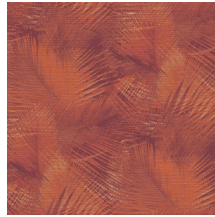

SHIELD

Colección Avalon

Historia de la colección

Estampados místicos, materiales naturales y sorpresas tropicales: con sus singulares estampados estructurales, la colección Avalon de Arte lleva a su hogar el calor de las latitudes cercanas al Ecuador. Se inspira en la leyenda de la isla de Ávalon, el lugar mítico envuelto en nieblas donde todo crece en abundancia. Vista sus paredes con cálidos efectos naturales, como los del cuero o la hierba tejida, y añade colores tropicales de un estilo y distinción excepcionales.

Especificaciones técnicas

Referencia	<u>31552</u>
Categoría de producto	Refined
Composición	Papel pintado de vinilo sobre base de papel
Descripción	Un detallado dibujo de hojas de palmera en una textura tangible de paja tejida
Dimensiones	ROLLO XL: rollos de 10,05 x 1,00 m = 10 m ²
Case	Case recto 90 cm
Pegamento	Arte Clearpro o una cola de dispersión de buena calidad
Cómo encolar	Método 1: encolar la pared y humedecer el revestimiento mural. Método 2: encolar el revestimiento mural.
Resistencia a la luz	Buena resistencia a la luz
Cómo retirar	Pelable
Certificado ignífugo EU	B-s2, d0
Certificado ignífugo US	Class A
Mantenimiento	Súper lavable

Colores (7)

31550

31551

31552

31553

31554

31555

31556