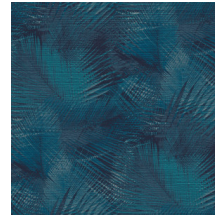

Especificaciones técnicas

Referencia	<u>31552</u>
Categoría de producto	Refined
Composición	Papel pintado de vinilo sobre base de papel
Descripción	Un detallado dibujo de hojas de palmera en una textura tangible de paja tejida
Dimensiones	ROLLO XL: rollos de 10,05 x 1,00 m = 10 m ²
Case	Case recto 90 cm
Pegamento	Arte Clearpro o una cola de dispersión de buena calidad
Cómo encolar	Método 1: encolar la pared y humedecer el revestimiento mural. Método 2: encolar el revestimiento mural.
Resistencia a la luz	Buena resistencia a la luz
Cómo retirar	Pelable
Certificado ignífugo EU	B-s2, d0
Certificado ignífugo US	Class A
Mantenimiento	Súper lavable

Colores (7)

31550

31551

31552

31553

31554

31555

31556