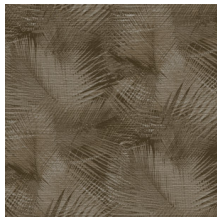

## Historia de la colección

Estampados místicos, materiales naturales y sorpresas tropicales: con sus singulares estampados estructurales, la colección Avalon de Arte lleva a su hogar el calor de las latitudes cercanas al Ecuador. Se inspira en la leyenda de la isla de Ávalon, el lugar mítico envuelto en nieblas donde todo crece en abundancia. Vista sus paredes con cálidos efectos naturales, como los del cuero o la hierba tejida, y añade colores tropicales de un estilo y distinción excepcionales.

## Especificaciones técnicas

Referencia	<u>31553</u>
Categoría de producto	Refined
Composición	Papel pintado de vinilo sobre base de papel
Descripción	Un detallado dibujo de hojas de palmera en una textura tangible de paja tejida
Dimensiones	ROLLO XL: rollos de 10,05 x 1,00 m = 10 m <sup>2</sup>
Case	Case recto 90 cm
Pegamento	Arte Clearpro o una cola de dispersión de buena calidad
Cómo encolar	Método 1: encolar la pared y humedecer el revestimiento mural. Método 2: encolar el revestimiento mural.
Resistencia a la luz	Buena resistencia a la luz
Cómo retirar	Pelable
Certificado ignífugo EU	B-s2, d0
Certificado ignífugo US	Class A
Mantenimiento	Súper lavable

## Colores (7)

31550

31551

31552

31553

31554

31555

31556