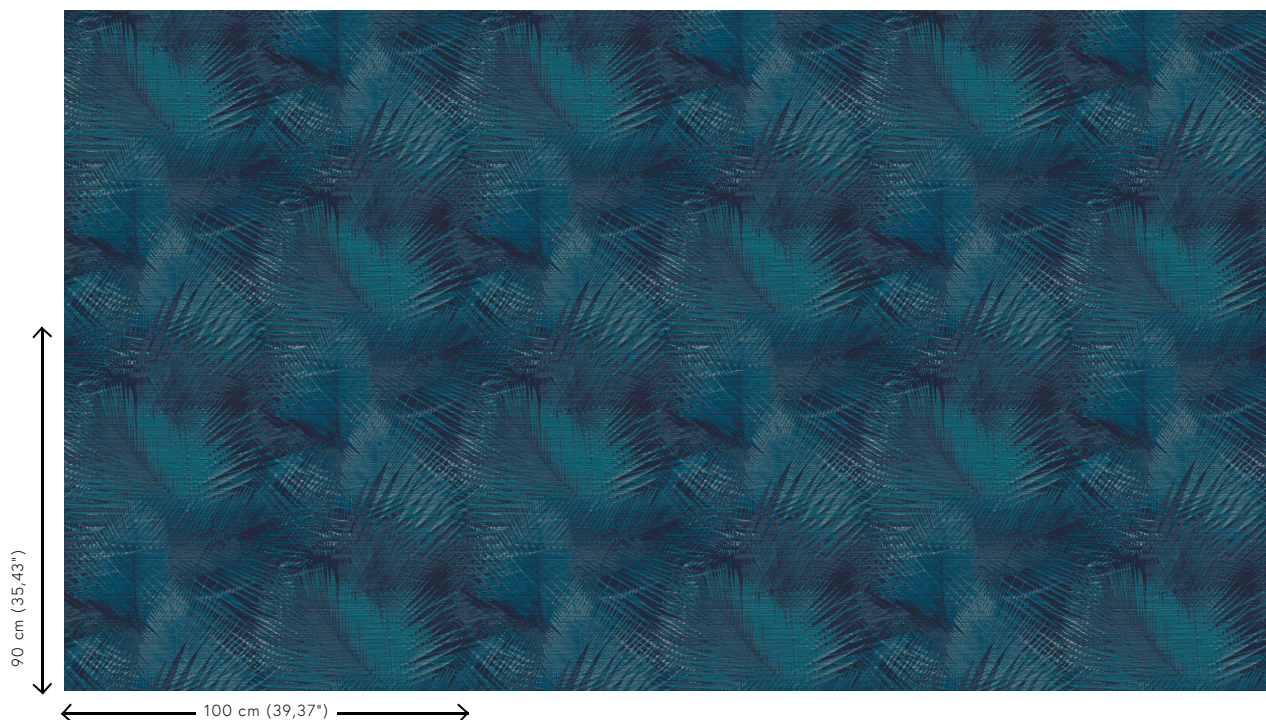

Colores (7)

31550

31551

31552

31553

31554

31555

31556

Vista

Más información? [Haga clic aquí](#)

Solicita muestras, calcule cantidades, vea videos de instrucciones, descargue información técnica y más:
www.arte-international.com

ARTE®

wallcoverings for the ultimate in refinement