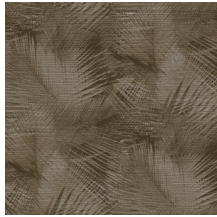

SHIELD

Colección Avalon

Historia de la colección

Estampados místicos, materiales naturales y sorpresas tropicales: con sus singulares estampados estructurales, la colección Avalon de Arte lleva a su hogar el calor de las latitudes cercanas al Ecuador. Se inspira en la leyenda de la isla de Ávalon, el lugar mítico envuelto en nieblas donde todo crece en abundancia. Vista sus paredes con cálidos efectos naturales, como los del cuero o la hierba tejida, y añade colores tropicales de un estilo y distinción excepcionales.

Especificaciones técnicas

Referencia	<u>31554</u>
Categoría de producto	Refined
Composición	Papel pintado de vinilo sobre base de papel
Descripción	Un detallado dibujo de hojas de palmera en una textura tangible de paja tejida
Dimensiones	ROLLO XL: rollos de 10,05 x 1,00 m = 10 m ²
Case	Case recto 90 cm
Pegamento	Arte Clearpro o una cola de dispersión de buena calidad
Cómo encolar	Método 1: encolar la pared y humedecer el revestimiento mural. Método 2: encolar el revestimiento mural.
Resistencia a la luz	Buena resistencia a la luz
Cómo retirar	Pelable
Certificado ignífugo EU	B-s2, d0
Certificado ignífugo US	Class A
Mantenimiento	Súper lavable

Colores (7)

31550

31551

31552

31553

31554

31555

31556