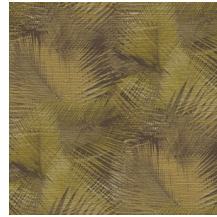

SHIELD

Colección Avalon

Historia de la colección

Estampados místicos, materiales naturales y sorpresas tropicales: con sus singulares estampados estructurales, la colección Avalon de Arte lleva a su hogar el calor de las latitudes cercanas al Ecuador. Se inspira en la leyenda de la isla de Ávalon, el lugar mítico envuelto en nieblas donde todo crece en abundancia. Vista sus paredes con cálidos efectos naturales, como los del cuero o la hierba tejida, y añade colores tropicales de un estilo y distinción excepcionales.

Especificaciones técnicas

Referencia	<u>31554</u>
Categoría de producto	Refined
Composición	Papel pintado de vinilo sobre base de papel
Descripción	Un detallado dibujo de hojas de palmera en una textura tangible de paja tejida
Dimensiones	ROLLO XL: rollos de 10,05 x 1,00 m = 10 m ²
Case	Case recto 90 cm
Pegamento	Arte Clearpro o una cola de dispersión de buena calidad
Cómo encolar	Método 1: encolar la pared y humedecer el revestimiento mural. Método 2: encolar el revestimiento mural.
Resistencia a la luz	Buena resistencia a la luz
Cómo retirar	Pelable
Certificado ignífugo EU	B-s2, d0
Certificado ignífugo US	Class A
Mantenimiento	Súper lavable

Colores (7)

31550

31551

31552

31553

31554

31555

31556