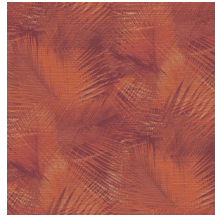

SHIELD

Colección Avalon

Historia de la colección

Estampados místicos, materiales naturales y sorpresas tropicales: con sus singulares estampados estructurales, la colección Avalon de Arte lleva a su hogar el calor de las latitudes cercanas al Ecuador. Se inspira en la leyenda de la isla de Ávalon, el lugar mítico envuelto en nieblas donde todo crece en abundancia. Vista sus paredes con cálidos efectos naturales, como los del cuero o la hierba tejida, y añade colores tropicales de un estilo y distinción excepcionales.

Especificaciones técnicas

Referencia	<u>31554</u>
Categoría de producto	Refined
Composición	Papel pintado de vinilo sobre base de papel
Descripción	Un detallado dibujo de hojas de palmera en una textura tangible de paja tejida
Dimensiones	ROLLO XL: rollos de 10,05 x 1,00 m = 10 m ²
Case	Case recto 90 cm
Pegamento	Arte Clearpro o una cola de dispersión de buena calidad
Cómo encolar	Método 1: encolar la pared y humedecer el revestimiento mural. Método 2: encolar el revestimiento mural.
Resistencia a la luz	Buena resistencia a la luz
Cómo retirar	Pelable
Certificado ignífugo EU	B-s2, d0
Certificado ignífugo US	Class A
Mantenimiento	Súper lavable

Colores (7)

31550

31551

31552

31553

31554

31555

31556