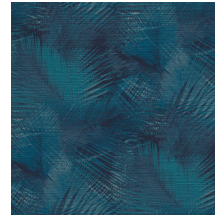

Especificaciones técnicas

Referencia	<u>31554</u>
Categoría de producto	Refined
Composición	Papel pintado de vinilo sobre base de papel
Descripción	Un detallado dibujo de hojas de palmera en una textura tangible de paja tejida
Dimensiones	ROLLO XL: rollos de 10,05 x 1,00 m = 10 m ²
Case	Case recto 90 cm
Pegamento	Arte Clearpro o una cola de dispersión de buena calidad
Cómo encolar	Método 1: encolar la pared y humedecer el revestimiento mural. Método 2: encolar el revestimiento mural.
Resistencia a la luz	Buena resistencia a la luz
Cómo retirar	Pelable
Certificado ignífugo EU	B-s2, d0
Certificado ignífugo US	Class A
Mantenimiento	Súper lavable

Colores (7)

31550

31551

31552

31553

31554

31555

31556