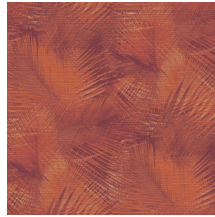

## Historia de la colección

Estampados místicos, materiales naturales y sorpresas tropicales: con sus singulares estampados estructurales, la colección Avalon de Arte lleva a su hogar el calor de las latitudes cercanas al Ecuador. Se inspira en la leyenda de la isla de Ávalon, el lugar mítico envuelto en nieblas donde todo crece en abundancia. Vista sus paredes con cálidos efectos naturales, como los del cuero o la hierba tejida, y añade colores tropicales de un estilo y distinción excepcionales.

## Especificaciones técnicas

Referencia	<u>31556</u>
Categoría de producto	Refined
Composición	Papel pintado de vinilo sobre base de papel
Descripción	Un detallado dibujo de hojas de palmera en una textura tangible de paja tejida
Dimensiones	ROLLO XL: rollos de 10,05 x 1,00 m = 10 m <sup>2</sup>
Case	Case recto 90 cm
Pegamento	Arte Clearpro o una cola de dispersión de buena calidad
Cómo encolar	Método 1: encolar la pared y humedecer el revestimiento mural. Método 2: encolar el revestimiento mural.
Resistencia a la luz	Buena resistencia a la luz
Cómo retirar	Pelable
Certificado ignífugo EU	B-s2, d0
Certificado ignífugo US	Class A
Mantenimiento	Súper lavable

## Colores (7)

31550

31551

31552

31553

31554

31555

31556