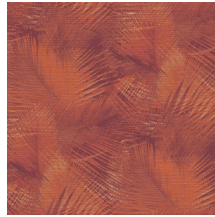

SHIELD

Colección Avalon

Historia de la colección

Estampados místicos, materiales naturales y sorpresas tropicales: con sus singulares estampados estructurales, la colección Avalon de Arte lleva a su hogar el calor de las latitudes cercanas al Ecuador. Se inspira en la leyenda de la isla de Ávalon, el lugar mítico envuelto en nieblas donde todo crece en abundancia. Vista sus paredes con cálidos efectos naturales, como los del cuero o la hierba tejida, y añade colores tropicales de un estilo y distinción excepcionales.

Especificaciones técnicas

Referencia	<u>31556</u>
Categoría de producto	Refined
Composición	Papel pintado de vinilo sobre base de papel
Descripción	Un detallado dibujo de hojas de palmera en una textura tangible de paja tejida
Dimensiones	ROLLO XL: rollos de 10,05 x 1,00 m = 10 m ²
Case	Case recto 90 cm
Pegamento	Arte Clearpro o una cola de dispersión de buena calidad
Cómo encolar	Método 1: encolar la pared y humedecer el revestimiento mural. Método 2: encolar el revestimiento mural.
Resistencia a la luz	Buena resistencia a la luz
Cómo retirar	Pelable
Certificado ignífugo EU	B-s2, d0
Certificado ignífugo US	Class A
Mantenimiento	Súper lavable

Colores (7)

31550

31551

31552

31553

31554

31555

31556