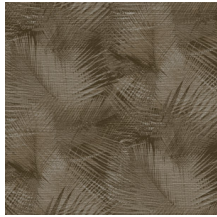

SHIELD

Colección Avalon

Historia de la colección

Estampados místicos, materiales naturales y sorpresas tropicales: con sus singulares estampados estructurales, la colección Avalon de Arte lleva a su hogar el calor de las latitudes cercanas al Ecuador. Se inspira en la leyenda de la isla de Ávalon, el lugar mítico envuelto en nieblas donde todo crece en abundancia. Vista sus paredes con cálidos efectos naturales, como los del cuero o la hierba tejida, y añade colores tropicales de un estilo y distinción excepcionales.

Especificaciones técnicas

Referencia	<u>31556</u>
Categoría de producto	Refined
Composición	Papel pintado de vinilo sobre base de papel
Descripción	Un detallado dibujo de hojas de palmera en una textura tangible de paja tejida
Dimensiones	ROLLO XL: rollos de 10,05 x 1,00 m = 10 m ²
Case	Case recto 90 cm
Pegamento	Arte Clearpro o una cola de dispersión de buena calidad
Cómo encolar	Método 1: encolar la pared y humedecer el revestimiento mural. Método 2: encolar el revestimiento mural.
Resistencia a la luz	Buena resistencia a la luz
Cómo retirar	Pelable
Certificado ignífugo EU	B-s2, d0
Certificado ignífugo US	Class A
Mantenimiento	Súper lavable

Colores (7)

31550

31551

31552

31553

31554

31555

31556