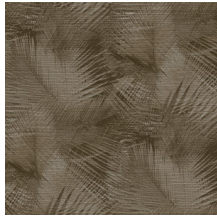

## Historia de la colección

Estampados místicos, materiales naturales y sorpresas tropicales: con sus singulares estampados estructurales, la colección Avalon de Arte lleva a su hogar el calor de las latitudes cercanas al Ecuador. Se inspira en la leyenda de la isla de Ávalon, el lugar mítico envuelto en nieblas donde todo crece en abundancia. Vista sus paredes con cálidos efectos naturales, como los del cuero o la hierba tejida, y añade colores tropicales de un estilo y distinción excepcionales.

## Especificaciones técnicas

Referencia	<u>31556</u>
Categoría de producto	Refined
Composición	Papel pintado de vinilo sobre base de papel
Descripción	Un detallado dibujo de hojas de palmera en una textura tangible de paja tejida
Dimensiones	ROLLO XL: rollos de 10,05 x 1,00 m = 10 m <sup>2</sup>
Case	Case recto 90 cm
Pegamento	Arte Clearpro o una cola de dispersión de buena calidad
Cómo encolar	Método 1: encolar la pared y humedecer el revestimiento mural. Método 2: encolar el revestimiento mural.
Resistencia a la luz	Buena resistencia a la luz
Cómo retirar	Pelable
Certificado ignífugo EU	B-s2, d0
Certificado ignífugo US	Class A
Mantenimiento	Súper lavable

## Colores (7)

31550

31551

31552

31553

31554

31555

31556