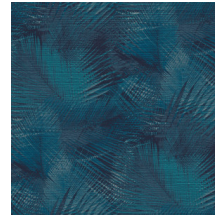

Especificaciones técnicas

Referencia	<u>31556</u>
Categoría de producto	Refined
Composición	Papel pintado de vinilo sobre base de papel
Descripción	Un detallado dibujo de hojas de palmera en una textura tangible de paja tejida
Dimensiones	ROLLO XL: rollos de 10,05 x 1,00 m = 10 m ²
Case	Case recto 90 cm
Pegamento	Arte Clearpro o una cola de dispersión de buena calidad
Cómo encolar	Método 1: encolar la pared y humedecer el revestimiento mural. Método 2: encolar el revestimiento mural.
Resistencia a la luz	Buena resistencia a la luz
Cómo retirar	Pelable
Certificado ignífugo EU	B-s2, d0
Certificado ignífugo US	Class A
Mantenimiento	Súper lavable

Colores (7)

31550

31551

31552

31553

31554

31555

31556