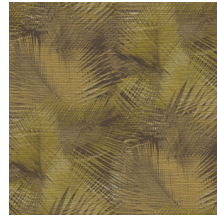

## Historia de la colección

Estampados místicos, materiales naturales y sorpresas tropicales: con sus singulares estampados estructurales, la colección Avalon de Arte lleva a su hogar el calor de las latitudes cercanas al Ecuador. Se inspira en la leyenda de la isla de Ávalon, el lugar mítico envuelto en nieblas donde todo crece en abundancia. Vista sus paredes con cálidos efectos naturales, como los del cuero o la hierba tejida, y añade colores tropicales de un estilo y distinción excepcionales.

## Especificaciones técnicas

Referencia	<u>31556</u>
Categoría de producto	Refined
Composición	Papel pintado de vinilo sobre base de papel
Descripción	Un detallado dibujo de hojas de palmera en una textura tangible de paja tejida
Dimensiones	ROLLO XL: rollos de 10,05 x 1,00 m = 10 m <sup>2</sup>
Case	Case recto 90 cm
Pegamento	Arte Clearpro o una cola de dispersión de buena calidad
Cómo encolar	Método 1: encolar la pared y humedecer el revestimiento mural. Método 2: encolar el revestimiento mural.
Resistencia a la luz	Buena resistencia a la luz
Cómo retirar	Pelable
Certificado ignífugo EU	B-s2, d0
Certificado ignífugo US	Class A
Mantenimiento	Súper lavable

## Colores (7)

31550

31551

31552

31553

31554

31555

31556