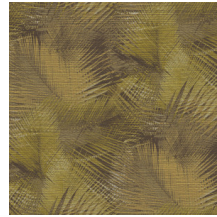

SHIELD

Colección Avalon

Historia de la colección

Estampados místicos, materiales naturales y sorpresas tropicales: con sus singulares estampados estructurales, la colección Avalon de Arte lleva a su hogar el calor de las latitudes cercanas al Ecuador. Se inspira en la leyenda de la isla de Ávalon, el lugar mítico envuelto en nieblas donde todo crece en abundancia. Vista sus paredes con cálidos efectos naturales, como los del cuero o la hierba tejida, y añade colores tropicales de un estilo y distinción excepcionales.

Especificaciones técnicas

Referencia	<u>31556</u>
Categoría de producto	Refined
Composición	Papel pintado de vinilo sobre base de papel
Descripción	Un detallado dibujo de hojas de palmera en una textura tangible de paja tejida
Dimensiones	ROLLO XL: rollos de 10,05 x 1,00 m = 10 m ²
Case	Case recto 90 cm
Pegamento	Arte Clearpro o una cola de dispersión de buena calidad
Cómo encolar	Método 1: encolar la pared y humedecer el revestimiento mural. Método 2: encolar el revestimiento mural.
Resistencia a la luz	Buena resistencia a la luz
Cómo retirar	Pelable
Certificado ignífugo EU	B-s2, d0
Certificado ignífugo US	Class A
Mantenimiento	Súper lavable

Colores (7)

31550

31551

31552

31553

31554

31555

31556