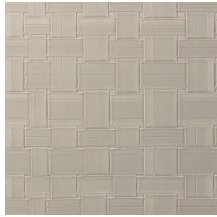

WEAVE

Colección Textura

Historia de la colección

Las texturas más bellas de la naturaleza también lucen en todo su esplendor en la pared. De hierbas tejidas a hojas trenzadas e incluso cuero: en forma de papel pintado son más bonitos que nunca. Se complementan con texturas de lino áspero o simplemente tejido muy fino y seda brillante. La paleta de esta colección de vinilos va desde los tonos suaves que nunca pasan de moda hasta los colores más llamativos.

Especificaciones técnicas

Referencia	31570A • Glazed White
Categoría de producto	Refined
Composición	Papel pintado de vinilo sobre base de papel
Descripción	Basado en el cuero trenzado, con un relieve trenzado que crea un efecto muy realista
Dimensiones	Rollos de 10,05 m x 1,00 m = 10 m ²
Case	Case recto 32 cm
Pegamento	Arte Clearpro o una cola de dispersión de buena calidad
Cómo encolar	Método 1: encolar la pared y humedecer el revestimiento mural. Método 2: encolar el revestimiento mural.
Resistencia a la luz	Buena resistencia a la luz
Cómo retirar	Pelable
Certificado ignífugo EU	B-s2, d0
Certificado ignífugo US	Class A
Mantenimiento	Súper lavable

Colores (5)

31570A

31571A

31572A

31576A

31577A

Vista

Más información? [Haga clic aquí](#)