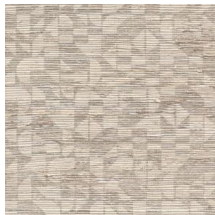

Especificaciones técnicas

Referencia	<u>31730</u> • Shell White
Categoría de producto	Exquisite
Composición	Revestimiento mural natural sobre base no tejida
Descripción	Motivo geométrico cuidadosamente impreso sobre hierba natural
Dimensiones	Ancho 91,44 cm / se vende por metro lineal
Case	Case recto 80 cm
Pegamento	Arte Clearpro o una cola de dispersión de buena calidad
Cómo encolar	Humedecer el producto, encolar la pared
Resistencia a la luz	Resistencia a la luz moderada
Cómo retirar	Arrancable en seco
Mantenimiento	Durante la colocación se puede utilizar una esponja húmeda (retirar las manchas de cola fresca)

Colores (5)

31730

31731

31732

31733

31734

Más información? [Haga clic aquí](#)

Solicita muestras, calcule cantidades, vea videos de instrucciones, descargue información técnica y más:
www.arte-international.com