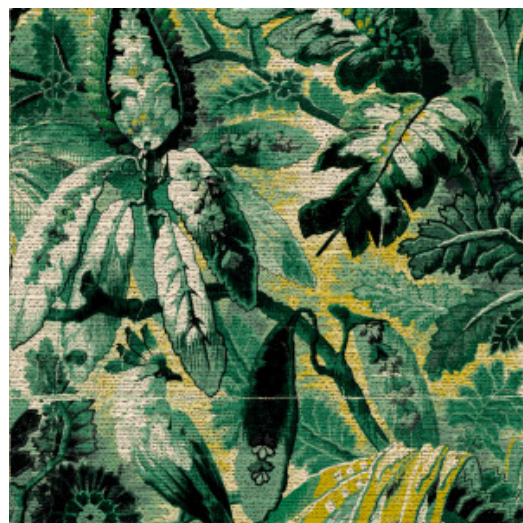

## Especificaciones técnicas

Referencia	<u>33000</u> • Lemony Green
Categoría de producto	Refined
Composición	Papel pintado de vinilo sobre base de papel
Descripción	Escena tropical, dibujada en estilo inglés antiguo, sobre una base de tejido bouclé
Dimensiones	Rollos de 10,05 m x 1,00 m = 10 m <sup>2</sup>
Case	Case salteado 90/45 cm
Pegamento	Arte Clearpro o una cola de dispersión de buena calidad
Cómo encolar	Método 1: encolar la pared y humedecer el revestimiento mural. Método 2: encolar el revestimiento mural.
Resistencia a la luz	Buena resistencia a la luz
Cómo retirar	Pelable
Certificado ignífugo EU	B-s2, d0
Certificado ignífugo US	Class A
Mantenimiento	Súper lavable